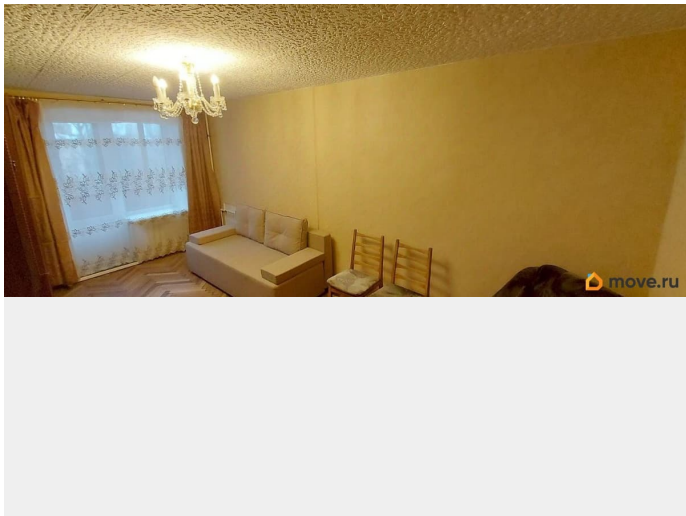

Заселение с детьми

да

Заселение с животными

да

мебель, мебель на кухне, телевизор, стиральная машина,
холодильник, лифт

Описание

ID: 388081 Сдаётся квартира в 3 минутах ходьбы от станции метро Московская. В квартире есть всё необходимое для комфортного проживания: мебель (раскладной диван, шкаф-стенка, раскладное кресло, кухонные шкафы, стол, стулья) и техника (стиральная машина, холодильник, газовая плита, телевизор) В непосредственной близости от дома находятся торговые центры и сетевые продуктовые супермаркеты, кафе и рестораны, салоны красоты и фитнес-центры, скверы и парки, отделения банков и пр. Дополнительными плюсами квартиры являются вид из окна в тихий зелёный двор и наличие кладовки. У собственников могут быть дополнительные пожелания к арендаторам. Звоните прямо сейчас, для заинтересовавшихся пришлю ссылку на видеоролик.