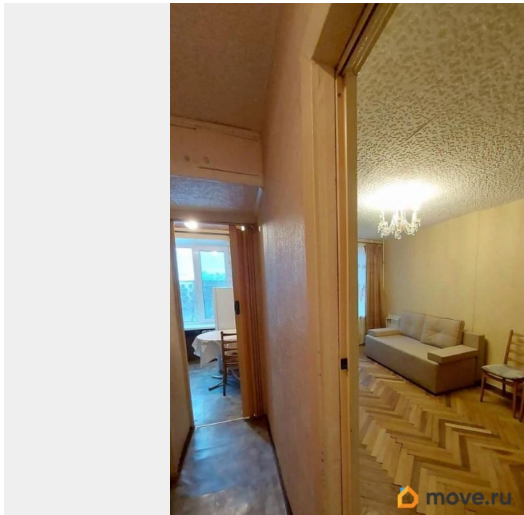

Заселение с детьми

да

Заселение с животными

да

мебель, мебель на кухне, телевизор, стиральная машина,
холодильник, лифт

Описание

ID: 388081 Сдаётся квартира в 3 минутах ходьбы от станции метро Московская. В квартире есть всё необходимое для комфортного проживания: мебель (раскладной диван, шкаф-стенка, раскладное кресло, кухонные шкафы, стол, стулья) и техника (стиральная машина, холодильник, газовая плита, телевизор) В непосредственной близости от дома находятся торговые центры и сетевые продуктовые супермаркеты, кафе и рестораны, салоны красоты и фитнес-центры, скверы и парки, отделения банков и пр. Дополнительными плюсами квартиры являются вид из окна в тихий зелёный двор и наличие кладовки. У собственников могут быть дополнительные пожелания к арендаторам. Звоните прямо сейчас, для заинтересовавшихся пришлю ссылку на видеоролик.