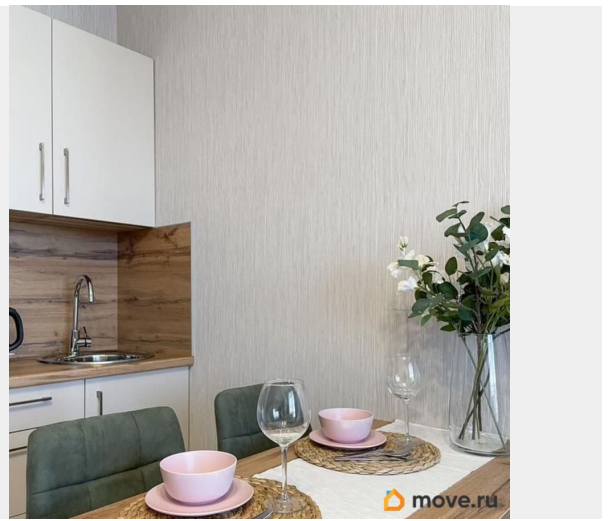

Описание

Сдаётся уютная студия на длительный срок
Предлагается к аренде стильная студия с дизайнерским ремонтом. Здесь будет комфортно одному человеку или паре — ответственным и самостоятельным арендаторам. Почему стоит выбрать эту студию? * Удобное расположение: недалеко от станции метро Звёздная (пешком около 10 минут), рядом с остановками общественного транспорта. До станции метро Московская можно добраться примерно за 5 минут. * Развитая инфраструктура: рядом с домом — парк с беговыми дорожками, прудами и местами отдыха, множество ресторанчиков и магазинов, две церкви. * Просторная и светлая квартира: большая студия с лоджией, оснащённой панорамным остеклением. Что есть в квартире? Квартира полностью укомплектована всем необходимым: * большой двухкамерный холодильник; * многофункциональная микроволновка; * телевизор; * стиральная машина; * варочная поверхность; * чайник. Также есть мебель, сушилка и новый раскладной диван. Условия аренды: * Арендная плата: 35 000 рублей в месяц. * Оплата квитанций: коммунальные платежи (4500 рублей + счётчики) и клининг (3500 рублей). * Залог: 35 000 рублей. Просмотр возможен в будние дни с 10:00 до 16:00. По согласованию.