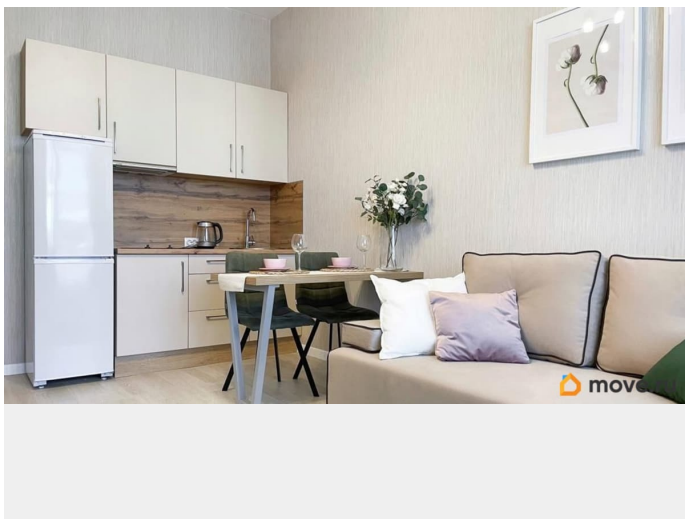

Описание

Сдаётся уютная студия на длительный срок
Предлагается к аренде стильная студия с дизайнерским ремонтом. Здесь будет комфортно одному человеку или паре — ответственным и самостоятельным арендаторам. Почему стоит выбрать эту студию? * Удобное расположение: недалеко от станции метро Звёздная (пешком около 10 минут), рядом с остановками общественного транспорта. До станции метро Московская можно добраться примерно за 5 минут. * Развитая инфраструктура: рядом с домом — парк с беговыми дорожками, прудами и местами отдыха, множество ресторанчиков и магазинов, две церкви. * Просторная и светлая квартира: большая студия с лоджией, оснащённой панорамным остеклением. Что есть в квартире? Квартира полностью укомплектована всем необходимым: * большой двухкамерный холодильник; * многофункциональная микроволновка; * телевизор; * стиральная машина; * варочная поверхность; * чайник. Также есть мебель, сушилка и новый раскладной диван. Условия аренды: * Арендная плата: 35 000 рублей в месяц. * Оплата квитанций: коммунальные платежи (4500 рублей + счётчики) и клининг (3500 рублей). * Залог: 35 000 рублей. Просмотр возможен в будние дни с 10:00 до 16:00. По согласованию.