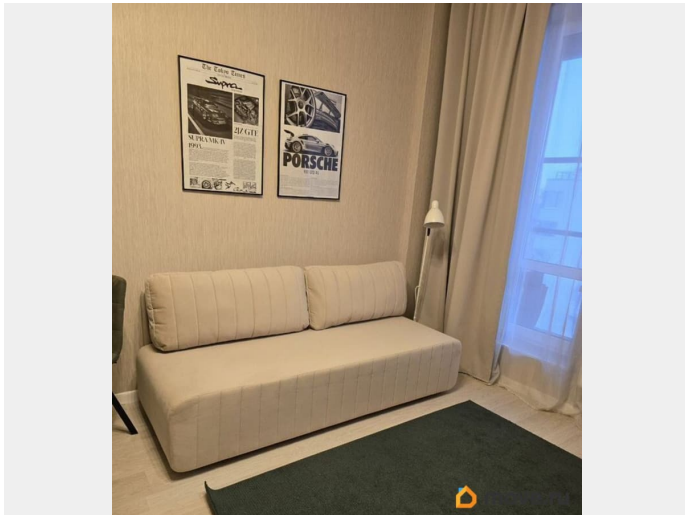

Описание

Сдаётся уютная студия на длительный срок
Предлагается к аренде стильная студия с дизайнерским ремонтом. Здесь будет комфортно одному человеку или паре — ответственным и самостоятельным арендаторам. Почему стоит выбрать эту студию? * Удобное расположение: недалеко от станции метро Звёздная (пешком около 10 минут), рядом с остановками общественного транспорта. До станции метро Московская можно добраться примерно за 5 минут. * Развитая инфраструктура: рядом с домом — парк с беговыми дорожками, прудами и местами отдыха, множество ресторанчиков и магазинов, две церкви. * Просторная и светлая квартира: большая студия с лоджией, оснащённой панорамным остеклением. Что есть в квартире? Квартира полностью укомплектована всем необходимым: * большой двухкамерный холодильник; * многофункциональная микроволновка; * телевизор; * стиральная машина; * варочная поверхность; * чайник. Также есть мебель, сушилка и новый раскладной диван. Условия аренды: * Арендная плата: 35 000 рублей в месяц. * Оплата квитанций: коммунальные платежи (4500 рублей + счётчики) и клининг (3500 рублей). * Залог: 35 000 рублей. Просмотр возможен в будние дни с 10:00 до 16:00. По согласованию.