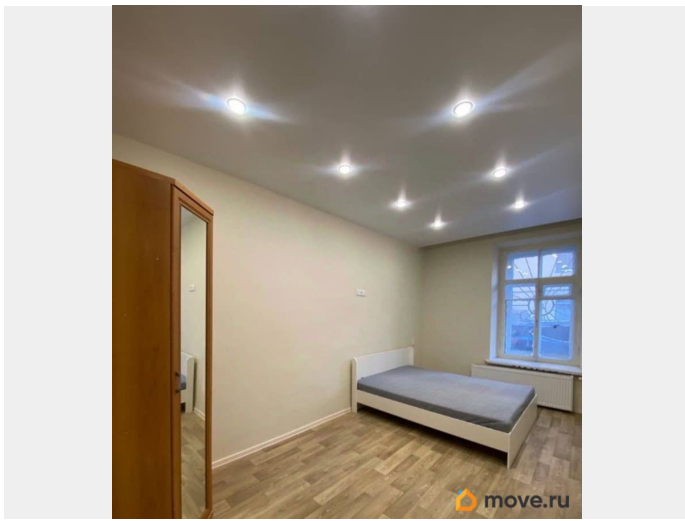

Move.ru - вся недвижимость России