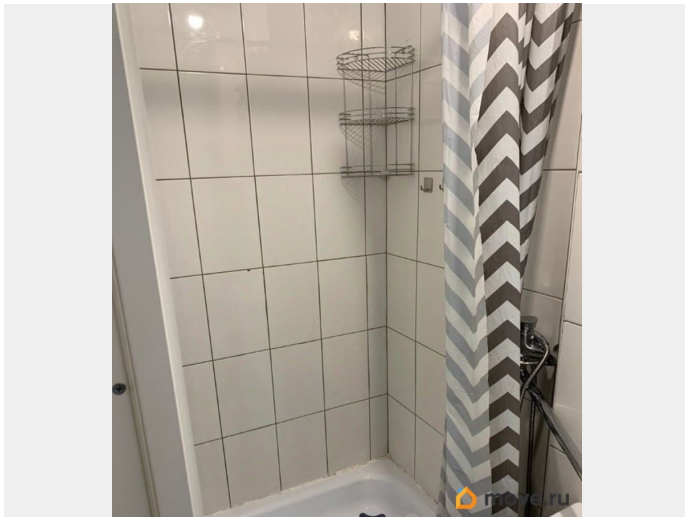

собственника!