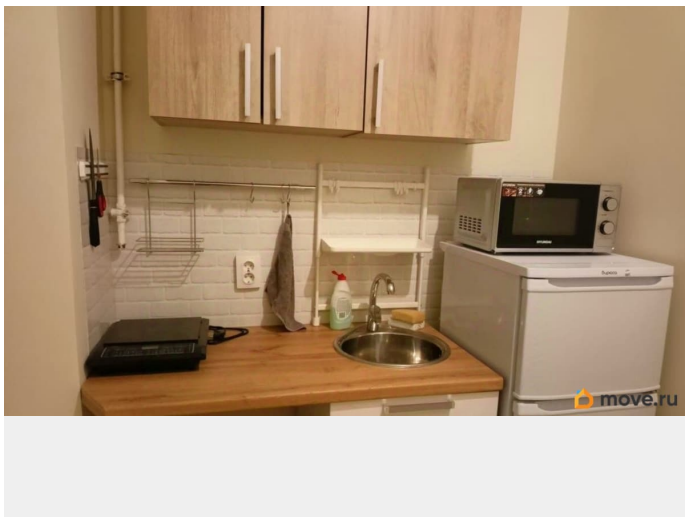

собственника!