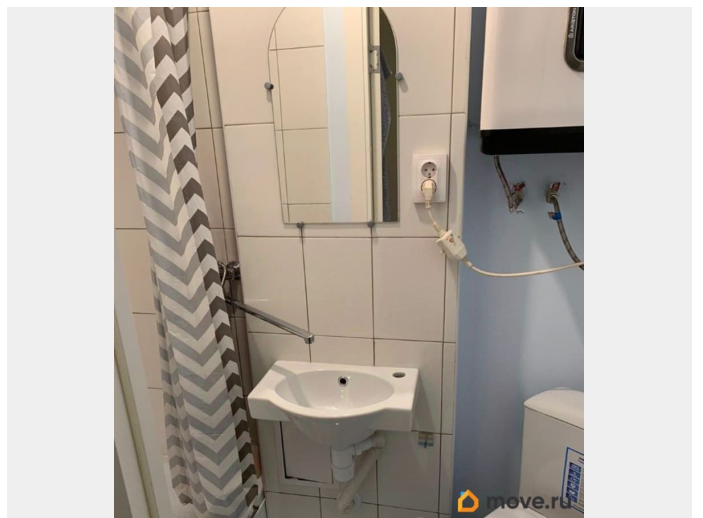

собственника!