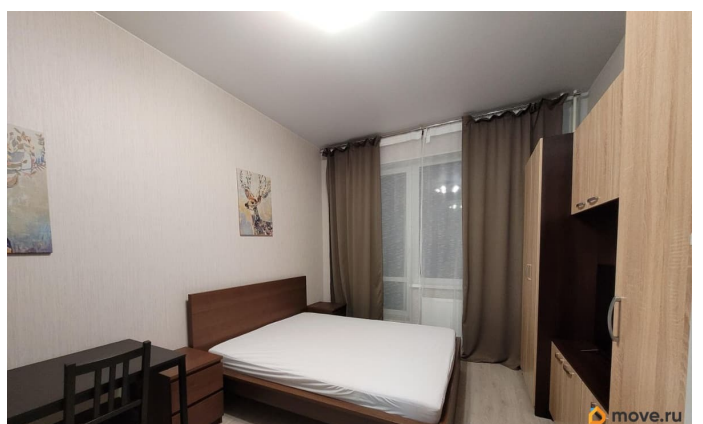

интернет, мебель, мебель на кухне, телевизор, стиральная машина, холодильник, лифт, парковка

Описание

Уютная студия в Апарта- отеле «Салют», для одного человека , возможно пары, РФ. Большая лоджия, просторная комната с двухспальной кроватью, совмещенный санузел с душевой кабиной. Отличное расположение, метро Звездная в шаговой доступности. Район с развитой инфраструктурой, рядом , ного магазинов, кафе и пр., обльшой парк с зонами отдыха. Арендная плата+ коммунальные платежи. Оплата залога возможна двумя частями. Комиссия.