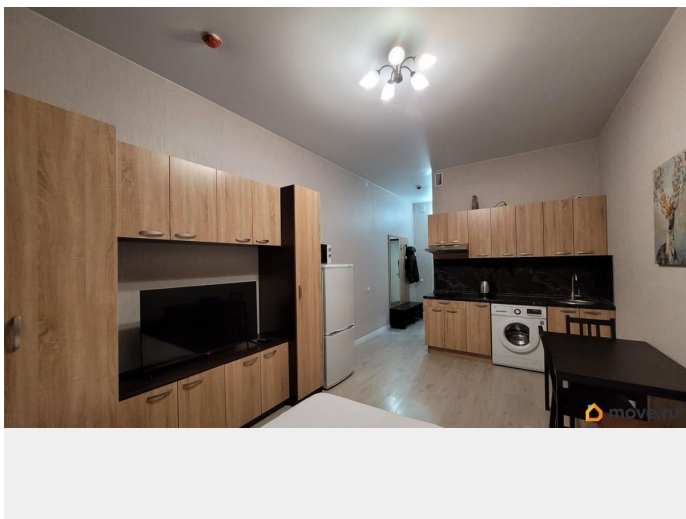

Площадь кухни

4 м²

Общая площадь

27 м²

Этаж

15/23

Детали объекта

Тип сделки

интернет, мебель, мебель на кухне, телевизор, стиральная машина, холодильник, лифт, парковка

Описание

Уютная студия в Апарта- отеле «Салют», для одного человека , возможно пары, РФ. Большая лоджия, просторная комната с двухспальной кроватью, совмещенный санузел с душевой кабиной. Отличное расположение, метро Звездная в шаговой доступности. Район с развитой инфраструктурой, рядом , ного магазинов, кафе и пр., обльшой парк с зонами отдыха. Арендная плата+ коммунальные платежи. Оплата залога возможна двумя частями. Комиссия.