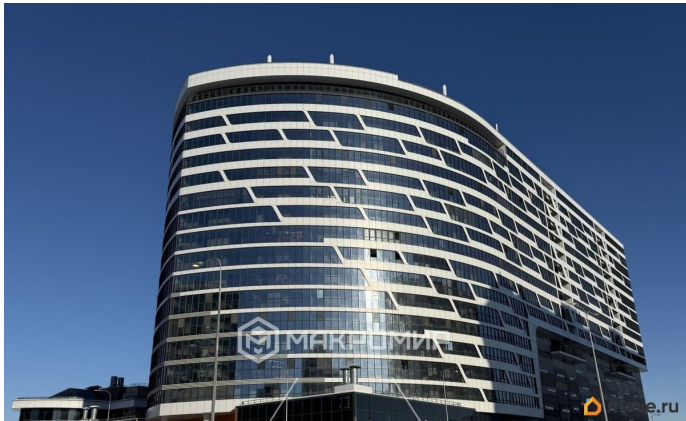

move.ru

move.ru

move.ru

© Яндекс Яндекс Карты