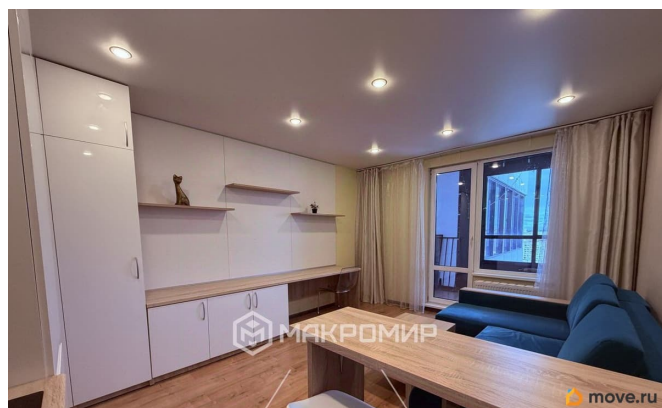

Санкт-Петербург, бульвар Александра

Грина, 1

35 000 ₽

Санкт-Петербург, бульвар Александра Грина, 1

Округ

[СПБ, Василеостровский район](#)

Квартира

Количество комнат

1

Высота потолков

2.7 м

Жилая площадь

19.3 м²

Общая площадь

28.1 м²

Этаж

19/19

Детали объекта

Тип сделки

Сдаю

Раздел

[Квартиры](#)

Тип балкона

лоджия

Тип санузла

совмещенный

Вид из окна

для заметок