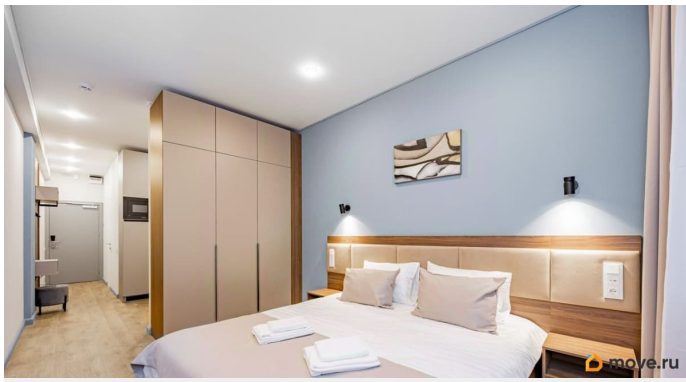

евро

Заселение с детьми

да

Заселение с животными

да

интернет, мебель, мебель на кухне, телевизор, стиральная машина, холодильник, лифт, парковка

Описание

Арт. 133828708 Стильные апартаменты в Омега Апартамент на Петроградской. Аренда от 1 месяца до 11 месяцев. Студия с перегородкой между спальней и кухонной зонами. Ремонт в современном стиле, новая мебель и техника, есть кондиционер, посудомоечная машина, smart TV. В стоимость включены две поддерживающие уборки с заменой постельного белья и полотенец в месяц. Рассмотрим проживание с питомцем. Клубный дом, 4 этажа, всего 42 апартамента. Уютное лобби, круглосуточная охрана и видеонаблюдение. Пешая доступность до Крестовского острова.