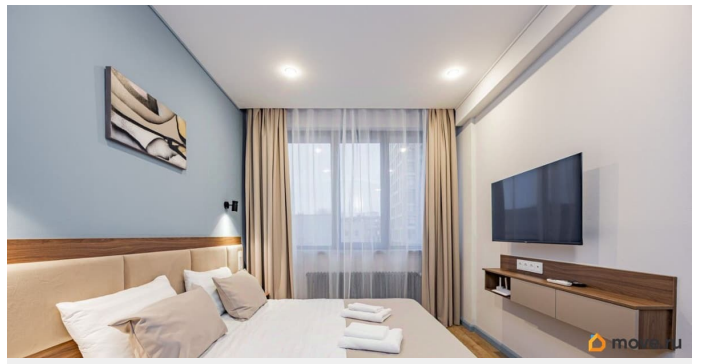

евро

Заселение с детьми

да

Заселение с животными

да

интернет, мебель, мебель на кухне, телевизор, стиральная машина, холодильник, лифт, парковка

Описание

Арт. 133828708 Стильные апартаменты в Омега Апартамент на Петроградской. Аренда от 1 месяца до 11 месяцев. Студия с перегородкой между спальней и кухонной зонами. Ремонт в современном стиле, новая мебель и техника, есть кондиционер, посудомоечная машина, smart TV. В стоимость включены две поддерживающие уборки с заменой постельного белья и полотенец в месяц. Рассмотрим проживание с питомцем. Клубный дом, 4 этажа, всего 42 апартамента. Уютное лобби, круглосуточная охрана и видеонаблюдение. Пешая доступность до Крестовского острова.