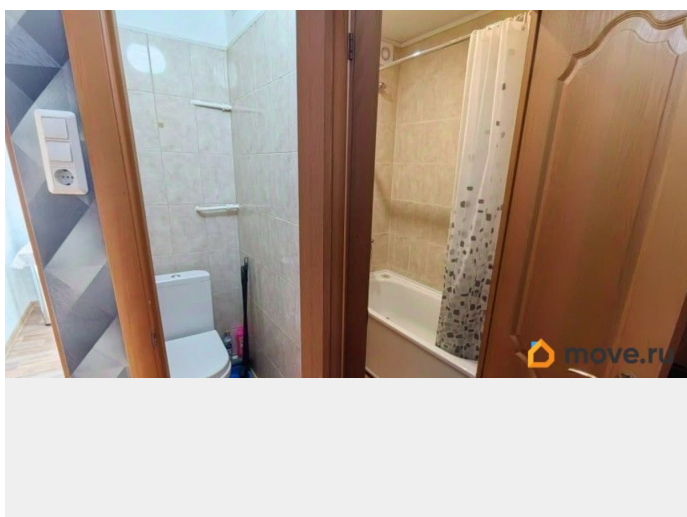

### Описание

для заметок

Сдается 1 комн. квартира после косметического ремонта. Новый диван, новая стиральная машина и холодильник. Тихий, зеленый район. Хорошая транспортная доступность. Много автобусов и троллейбусов от М.Проспект Славы и М.Международная. В 10 минутах ж/д станция Проспект Славы. Дополнительно оплата квитанций, залог. Для 1(-если вдвоем или с ребенком то 32000).