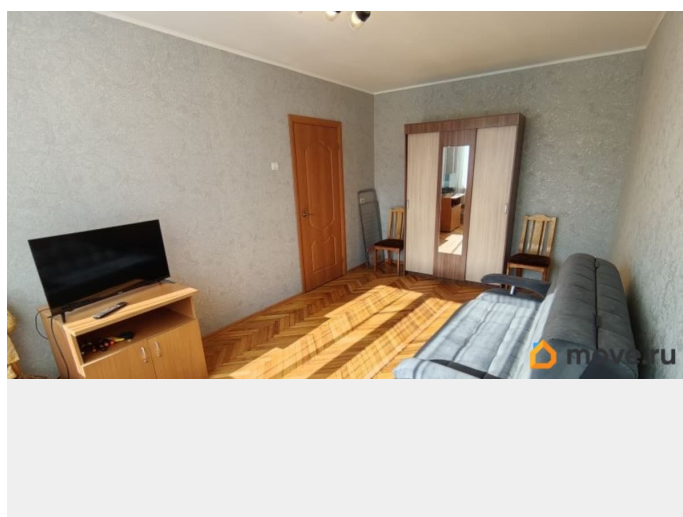

### Описание

для заметок

Сдается 1 комн. квартира после косметического ремонта. Новый диван, новая стиральная машина и холодильник. Тихий, зеленый район. Хорошая транспортная доступность. Много автобусов и троллейбусов от М.Проспект Славы и М.Международная. В 10 минутах ж/д станция Проспект Славы. Дополнительно оплата квитанций, залог. Для 1(-если вдвоем или с ребенком то 32000).