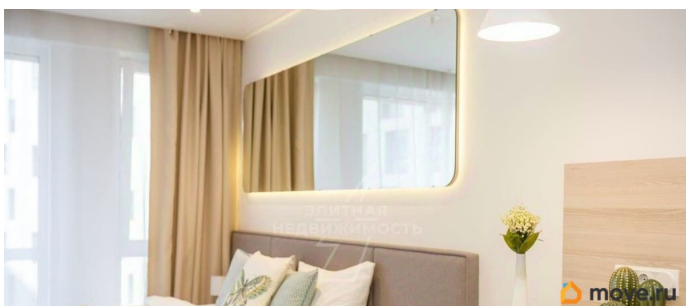

комнаты для переговоров! Для просмотра согласуем комфортное для Вас время!