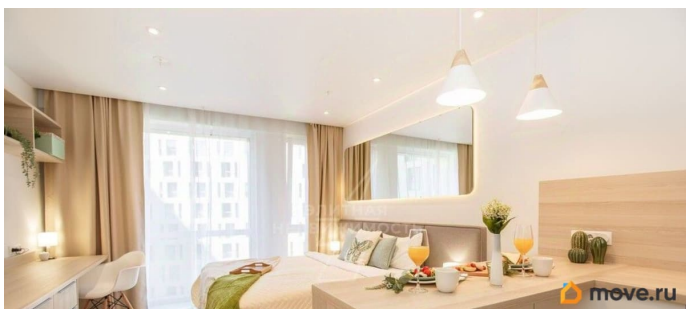

комнаты для переговоров! Для просмотра согласуем комфортное для Вас время!