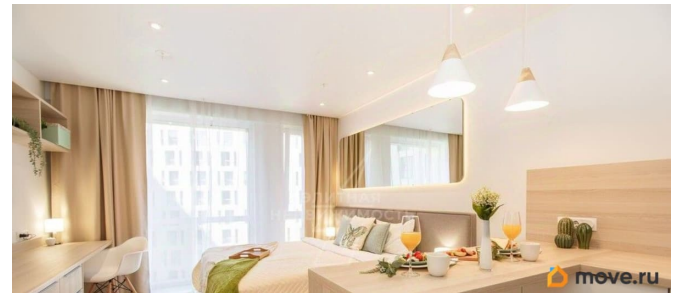

[Квартиры](#)

Тип санузла

совмещенный

Вид из окна

<https://spb.move.ru/objects/9287462196>

**Ирина Умарова, Элитная
недвижимость**

79817854033

для заметок

да

Заселение с животными

да

мебель, парковка

Описание

Стильная и уютная квартира, лучшее расположение в центре города, в радиусе 10 минут ходьбы расположены станции метро Лиговский, Достоевская, Пушкинская. Двухспальная кровать при необходимости трансформируется в 2 односпальные. Возможно размещение 3 гостя (раскладушка предоставляется дополнительно). Также возможно предоставление дополнительных принадлежностей для ребенка (кровать, стульчик для кормления) Также недалеко от апартаментов жил сам Ф.М. Достоевский и С.Д. Довлатов а также Л.Н. Гумилев, сейчас в этих квартирах расположены музеи, которые ждут Вас непременно в Санкт-Петербурге. Исаакиевский собор и Дворцовая площадь находится в 25 минутах ходьбы от данных апартаментов! Насладитесь стильным отдыхом и жизнью в центре города. Новые апартаменты в элитном апарт-комплексе. В апартаментах круглосуточная охрана, парковка, также работают коворкинги и