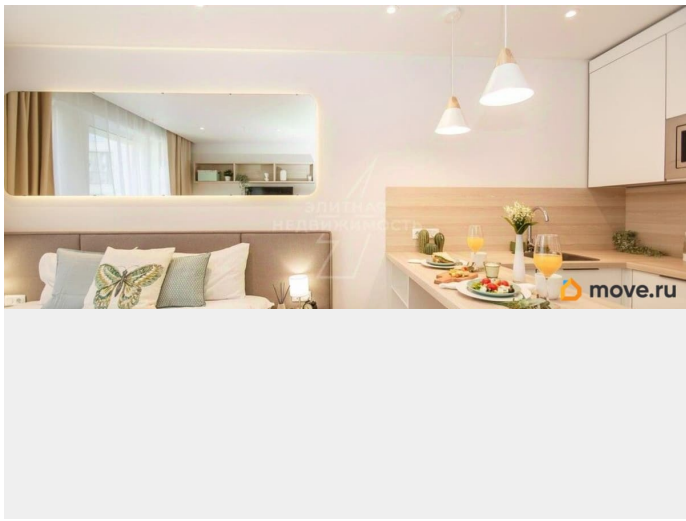

Move.ru - вся недвижимость России