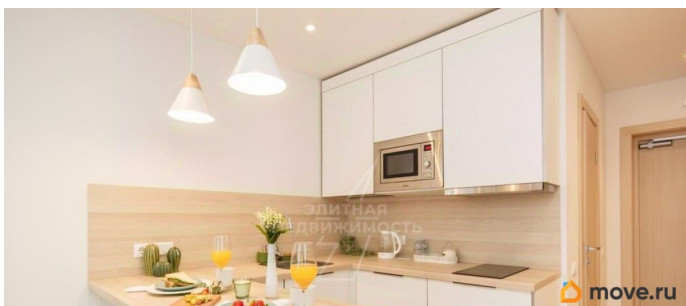

комнаты для переговоров! Для просмотра согласуем комфортное для Вас время!