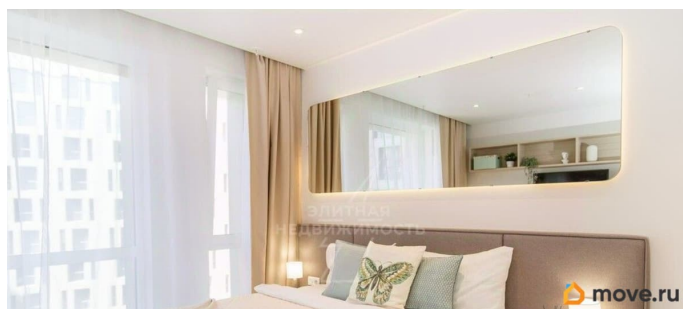

комнаты для переговоров! Для просмотра согласуем комфортное для Вас время!