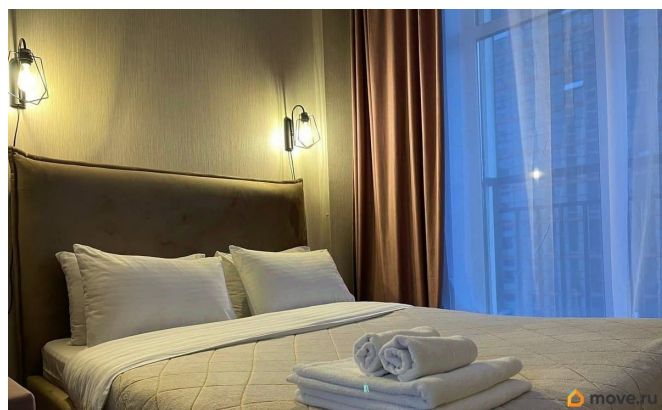

🕒 Создано: 03.03.2026 в 01:41

🔄 Обновлено: 03.03.2026 в 11:10

**Санкт-Петербург, Пулковское шоссе,
14с6**

46 000 ₽

Санкт-Петербург, Пулковское шоссе, 14с6

Округ

[СПБ, Московский район](#)

Квартира

Количество комнат

1

Высота потолков

3 м

Жилая площадь

20 м²

Общая площадь

28 м²

Этаж

9/22

Детали объекта

Тип сделки

Сдаю

Раздел

[Квартиры](#)

Тип санузла

совмещенный

Вид из окна

во двор

Ремонт

<https://spb.move.ru/objects/9290790449>

**RAUKTIS CITY APARTMENTS, RAUKTIS
CITY APARTMENTS**

79817415532

для заметок