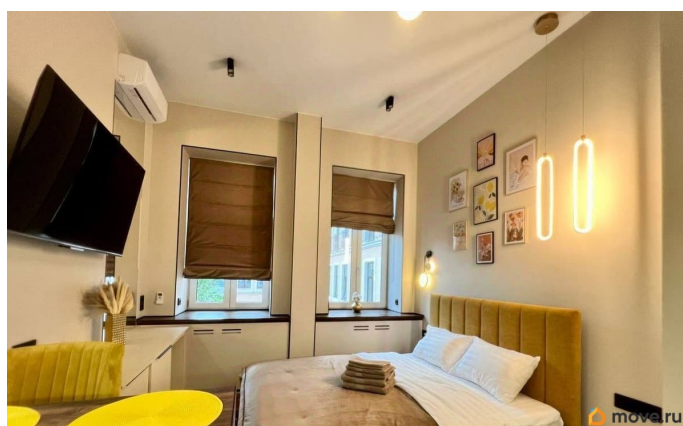

да

лифт, парковка

**Описание**

Дизайнерская студия в Центральном районе на Тележной! В планировку квартиры входят: спальня совмещенная с кухня-гостиная - кухня-гостиная полностью оборудованная

для заметок

всей необходимой премиальной техникой; -  
большая душевая комната со стиральной  
машиной В квартире выполнен дизайнерский  
ремонт с использованием качественных  
материалов. Квартира расположена около  
метро, рядом много магазинов, в 10 мин  
Организуем оперативный просмотр объекта и  
предоставим исчерпывающую информацию. С  
мая по август повышение цены 85.000