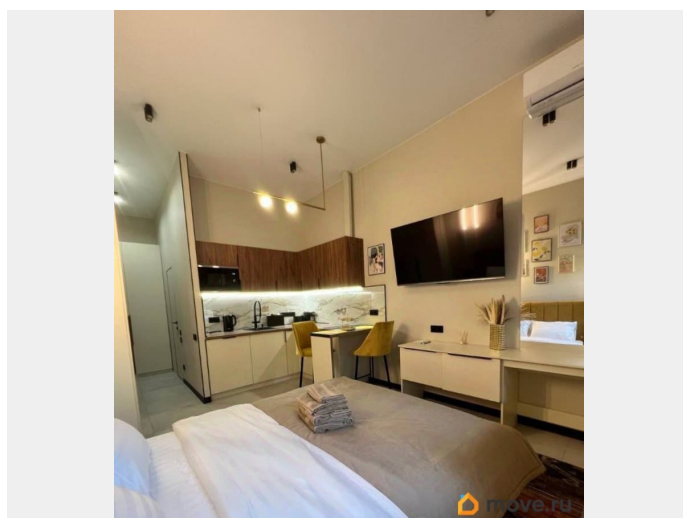

да

лифт, парковка

**Описание**

Дизайнерская студия в Центральном районе на Тележной! В планировку квартиры входят: спальня совмещенная с кухня-гостиная - кухня-гостиная полностью оборудованная

для заметок

всей необходимой премиальной техникой; -  
большая душевая комната со стиральной  
машиной В квартире выполнен дизайнерский  
ремонт с использованием качественных  
материалов. Квартира расположена около  
метро, рядом много магазинов, в 10 мин  
Организуем оперативный просмотр объекта и  
предоставим исчерпывающую информацию. С  
мая по август повышение цены 85.000