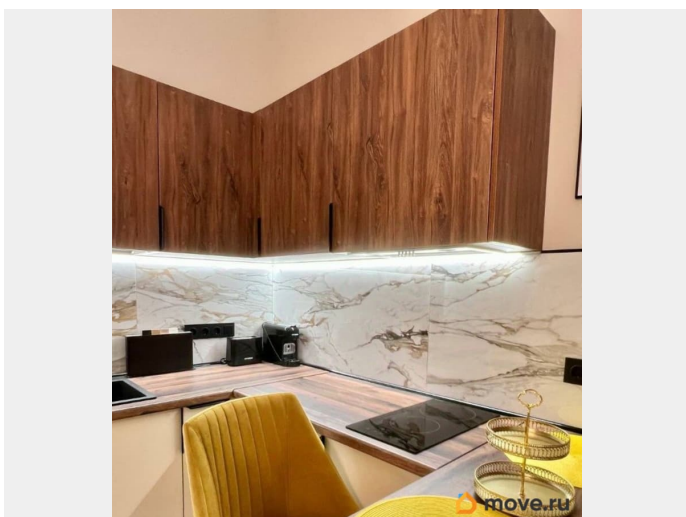

да

лифт, парковка

**Описание**

Дизайнерская студия в Центральном районе на Тележной! В планировку квартиры входят: спальня совмещенная с кухня-гостиная - кухня-гостиная полностью оборудованная

для заметок

всей необходимой премиальной техникой; -  
большая душевая комната со стиральной  
машиной В квартире выполнен дизайнерский  
ремонт с использованием качественных  
материалов. Квартира расположена около  
метро, рядом много магазинов, в 10 мин  
Организуем оперативный просмотр объекта и  
предоставим исчерпывающую информацию. С  
мая по август повышение цены 85.000