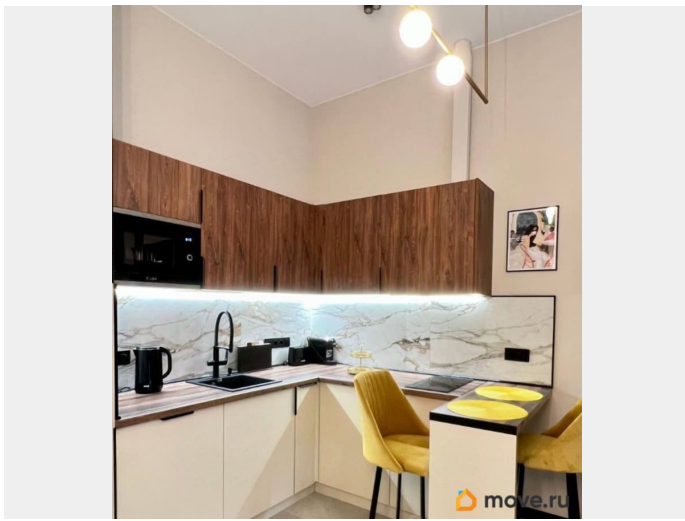

да

лифт, парковка

**Описание**

Дизайнерская студия в Центральном районе на Тележной! В планировку квартиры входят: спальня совмещенная с кухня-гостиная - кухня-гостиная полностью оборудованная

для заметок

всей необходимой премиальной техникой; -  
большая душевая комната со стиральной  
машиной В квартире выполнен дизайнерский  
ремонт с использованием качественных  
материалов. Квартира расположена около  
метро, рядом много магазинов, в 10 мин  
Организуем оперативный просмотр объекта и  
предоставим исчерпывающую информацию. С  
мая по август повышение цены 85.000