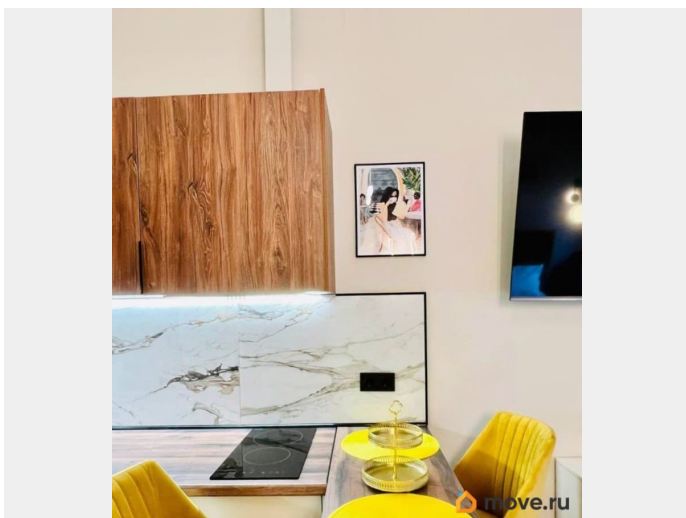

да

лифт, парковка

**Описание**

Дизайнерская студия в Центральном районе на Тележной! В планировку квартиры входят: спальня совмещенная с кухня-гостиная - кухня-гостиная полностью оборудованная

для заметок

всей необходимой премиальной техникой; -  
большая душевая комната со стиральной  
машиной В квартире выполнен дизайнерский  
ремонт с использованием качественных  
материалов. Квартира расположена около  
метро, рядом много магазинов, в 10 мин  
Организуем оперативный просмотр объекта и  
предоставим исчерпывающую информацию. С  
мая по август повышение цены 85.000