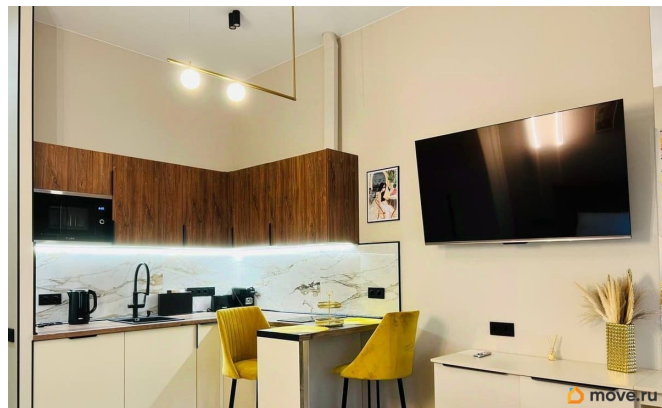

да

лифт, парковка

**Описание**

Дизайнерская студия в Центральном районе на Тележной! В планировку квартиры входят: спальня совмещенная с кухня-гостиная - кухня-гостиная полностью оборудованная

для заметок

всей необходимой премиальной техникой; -  
большая душевая комната со стиральной  
машиной В квартире выполнен дизайнерский  
ремонт с использованием качественных  
материалов. Квартира расположена около  
метро, рядом много магазинов, в 10 мин  
Организуем оперативный просмотр объекта и  
предоставим исчерпывающую информацию. С  
мая по август повышение цены 85.000