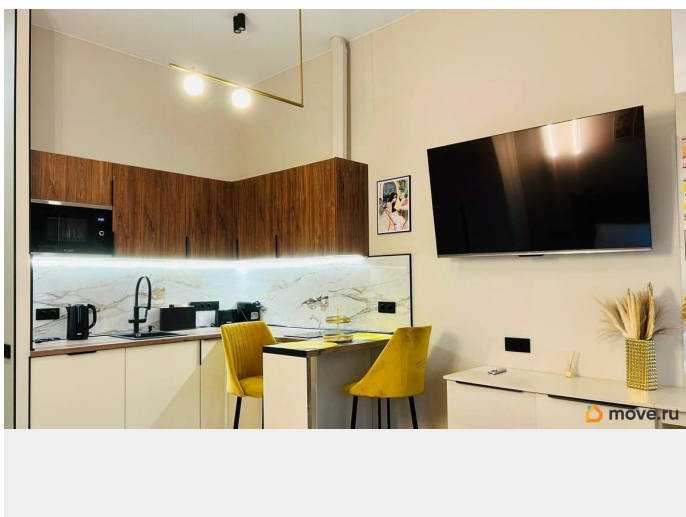

да

лифт, парковка

**Описание**

Дизайнерская студия в Центральном районе на Тележной! В планировку квартиры входят: спальня совмещенная с кухня-гостиная - кухня-гостиная полностью оборудованная

для заметок

всей необходимой премиальной техникой; -  
большая душевая комната со стиральной  
машиной В квартире выполнен дизайнерский  
ремонт с использованием качественных  
материалов. Квартира расположена около  
метро, рядом много магазинов, в 10 мин  
Организуем оперативный просмотр объекта и  
предоставим исчерпывающую информацию. С  
мая по август повышение цены 85.000