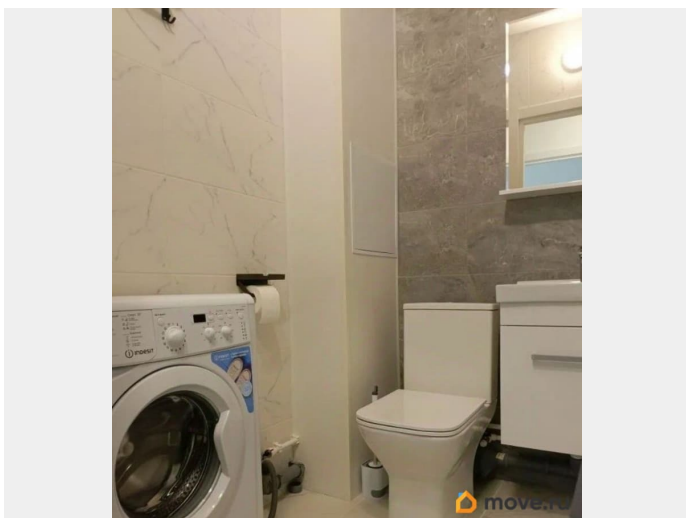

Ремонт

евро

Заселение с детьми

да

мебель, мебель на кухне, стиральная машина, холодильник, лифт, парковка

Описание

Уютная 1комнатная квартира ждёт своих жильцов! Сдаётся на длительный срок в доме комфорткласса. Квартира на втором этаже, с солнечной стороны — в ней всегда светло и тепло. Идеально подойдёт семейной паре (можно с ребёнком) или одному человеку. В квартире есть всё необходимое для комфортной жизни: удобная мебель, посуда, холодильник, электрическая плита и стиральная машина. Санузел совмещённый, с тёплым полом. А ещё вас порадует шикарная лоджия площадью 8 м? — отличное место для отдыха! Дом и двор созданы для комфорта: тихие и дружелюбные соседи; в подъезде есть колясочная — удобно хранить коляски, велосипеды и самокаты; закрытый двор с тренажёрами, качелями и горками для детей; безопасность обеспечивают охрана и камеры видеонаблюдения; для автомобиля всегда найдётся место. Всё рядом: магазины Пятёрочка и Магнит, пункты выдачи Ozon, Wildberries, Яндекс Маркета и аптеки — в шаговой доступности. Важные условия: сдаём без комиссии; заключаем договор; возвратный залог равен стоимости одного месяца аренды (можно внести частями); коммунальные услуги оплачиваются отдельно. Звоните, договоримся о просмотре!