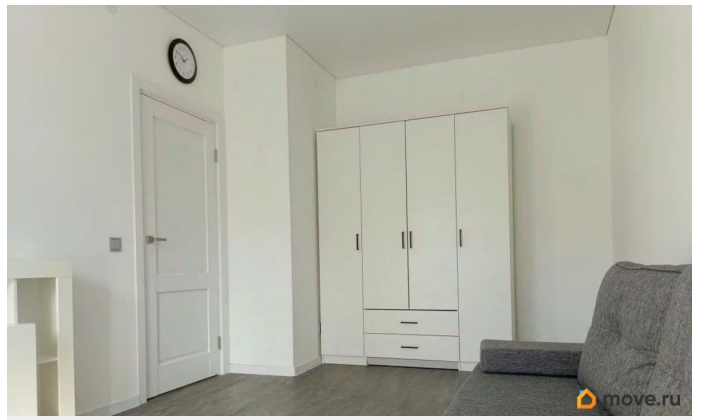

Ремонт

евро

Заселение с детьми

да

мебель, мебель на кухне, стиральная машина, холодильник, лифт, парковка

Описание

Уютная 1комнатная квартира ждёт своих жильцов! Сдаётся на длительный срок в доме комфорткласса. Квартира на втором этаже, с солнечной стороны — в ней всегда светло и тепло. Идеально подойдёт семейной паре (можно с ребёнком) или одному человеку. В квартире есть всё необходимое для комфортной жизни: удобная мебель, посуда, холодильник, электрическая плита и стиральная машина. Санузел совмещённый, с тёплым полом. А ещё вас порадует шикарная лоджия площадью 8 м? — отличное место для отдыха! Дом и двор созданы для комфорта: тихие и дружелюбные соседи; в подъезде есть колясочная — удобно хранить коляски, велосипеды и самокаты; закрытый двор с тренажёрами, качелями и горками для детей; безопасность обеспечивают охрана и камеры видеонаблюдения; для автомобиля всегда найдётся место. Всё рядом: магазины Пятёрочка и Магнит, пункты выдачи Ozon, Wildberries, Яндекс Маркета и аптеки — в шаговой доступности. Важные условия: сдаём без комиссии; заключаем договор; возвратный залог равен стоимости одного месяца аренды (можно внести частями); коммунальные услуги оплачиваются отдельно. Звоните, договоримся о просмотре!