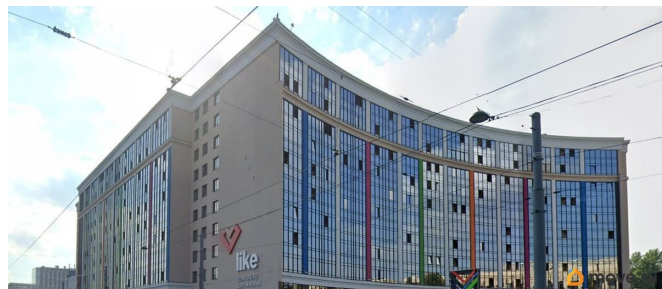

🕒 Создано: 17.11.2024 в 19:09

Обновлено: 08.04.2026 в 14:21

**Санкт-Петербург, Политехническая
улица, 6**

44 000 ₽

Санкт-Петербург, Политехническая улица, 6

Округ

[СПБ, Выборгский район](#)

Улица

[улица Политехническая](#)

Квартира

Количество комнат

1

Высота потолков

2.7 м

Жилая площадь

18 м²

Площадь кухни

4 м²

Общая площадь

29.9 м²

Этаж

3/11

Детали объекта

Тип сделки

Сдаю

Раздел

[Квартиры](#)

Тип балкона

<https://spb.move.ru/objects/9293406214>

Собственник

79811130657

для заметок