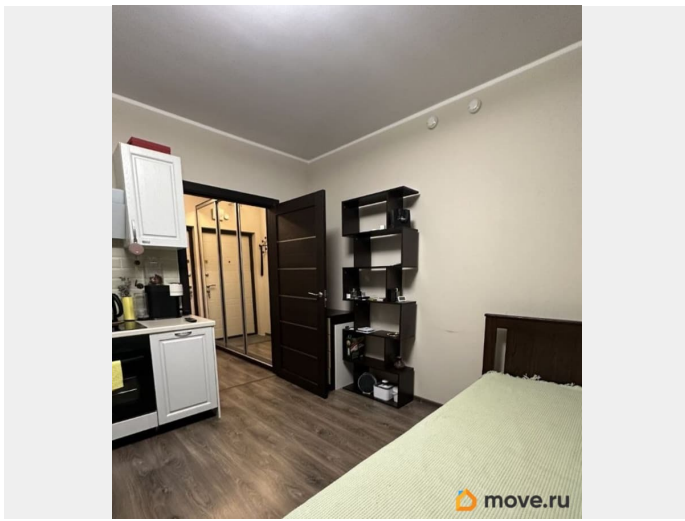

Move.ru - вся недвижимость России