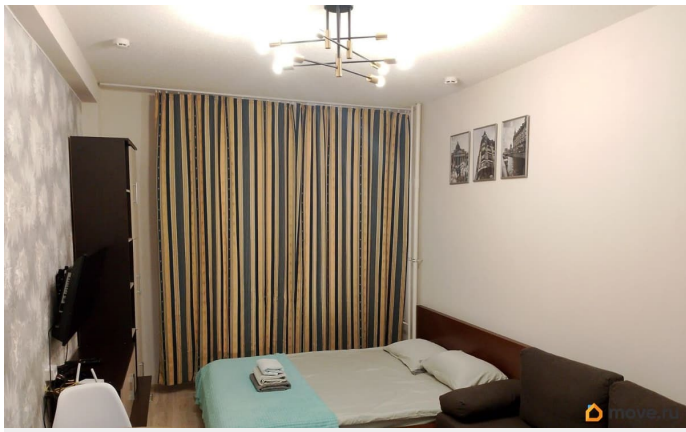

Заселение с животными

да

интернет, мебель, мебель на кухне, телевизор, стиральная машина, холодильник, лифт

Описание

Сдается только на один месяц. Просторная квартира студия только после ремонта рядом с метро Звездная. В помещении абсолютно всё исправно работает. Курить в помещении нельзя. Можно с детьми. Всего 4-е спальных места При необходимости есть постельное бельё и полотенца. При необходимости можно будет доукомплектовать. Клининг по согласованию- раз в неделю или две. При заезде иметь паспорт и оплату 29500+10000 возвратный залог+10000 единовременная комиссия, итого 49500, далее по 29500+коммунальные платежи и составляют около 5000. Пока видите объявление, значит Актуально. Генеральная уборка оплачивается отдельно - при выезде, личная уборка- клининг приветствуется. Прежде ,чем звонить напишите пожалуйста в чат Циан. Посмотреть и заселиться возможно сразу.