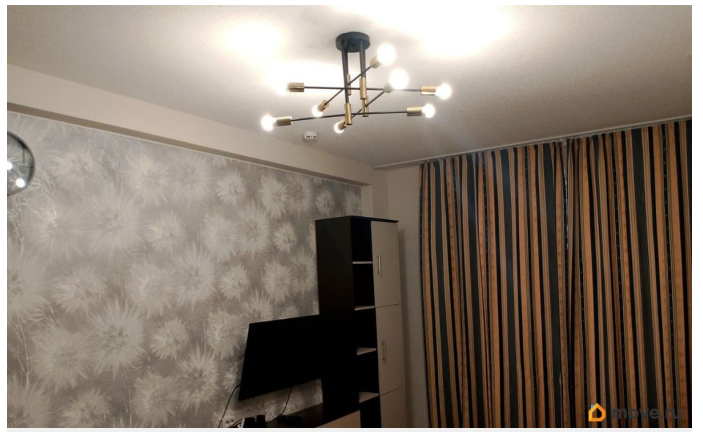

Заселение с животными

да

интернет, мебель, мебель на кухне, телевизор, стиральная машина, холодильник, лифт

Описание

Сдается только на один месяц. Просторная квартира студия только после ремонта рядом с метро Звездная. В помещении абсолютно всё исправно работает. Курить в помещении нельзя. Можно с детьми. Всего 4-е спальных места При необходимости есть постельное бельё и полотенца. При необходимости можно будет доукомплектовать. Клининг по согласованию- раз в неделю или две. При заезде иметь паспорт и оплату 29500+10000 возвратный залог+10000 единовременная комиссия, итого 49500, далее по 29500+коммунальные платежи и составляют около 5000. Пока видите объявление, значит Актуально. Генеральная уборка оплачивается отдельно - при выезде, личная уборка- клининг приветствуется. Прежде ,чем звонить напишите пожалуйста в чат Циан. Посмотреть и заселиться возможно сразу.