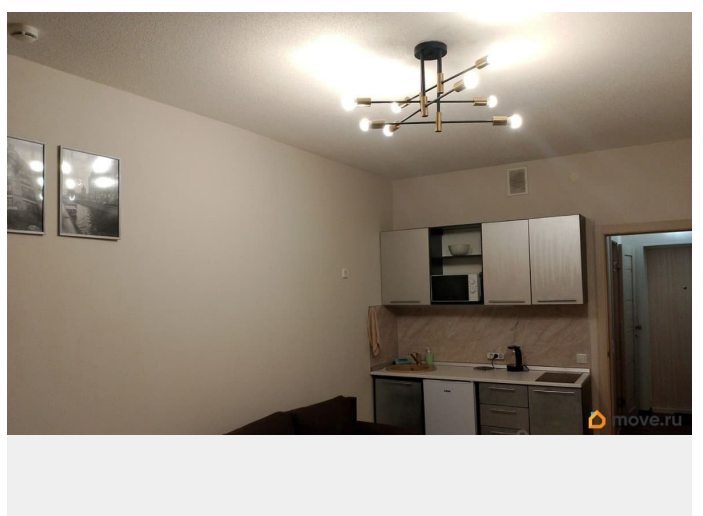

Заселение с животными

да

интернет, мебель, мебель на кухне, телевизор, стиральная машина, холодильник, лифт

Описание

Сдается только на один месяц. Просторная квартира студия только после ремонта рядом с метро Звездная. В помещении абсолютно всё исправно работает. Курить в помещении нельзя. Можно с детьми. Всего 4-е спальных места При необходимости есть постельное бельё и полотенца. При необходимости можно будет доукомплектовать. Клининг по согласованию- раз в неделю или две. При заезде иметь паспорт и оплату 29500+10000 возвратный залог+10000 единовременная комиссия, итого 49500, далее по 29500+коммунальные платежи и составляют около 5000. Пока видите объявление, значит Актуально. Генеральная уборка оплачивается отдельно - при выезде, личная уборка- клининг приветствуется. Прежде ,чем звонить напишите пожалуйста в чат Циан. Посмотреть и заселиться возможно сразу.