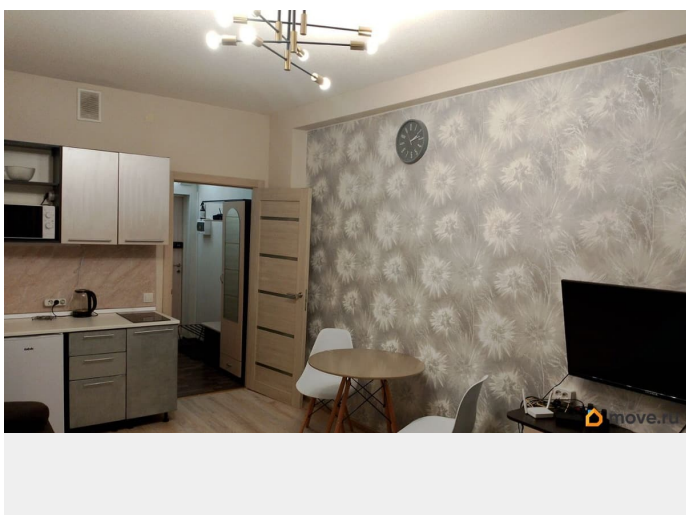

Заселение с животными

да

интернет, мебель, мебель на кухне, телевизор, стиральная машина, холодильник, лифт

Описание

Сдается только на один месяц. Просторная квартира студия только после ремонта рядом с метро Звездная. В помещении абсолютно всё исправно работает. Курить в помещении нельзя. Можно с детьми. Всего 4-е спальных места При необходимости есть постельное бельё и полотенца. При необходимости можно будет доукомплектовать. Клининг по согласованию- раз в неделю или две. При заезде иметь паспорт и оплату 29500+10000 возвратный залог+10000 единовременная комиссия, итого 49500, далее по 29500+коммунальные платежи и составляют около 5000. Пока видите объявление, значит Актуально. Генеральная уборка оплачивается отдельно - при выезде, личная уборка- клининг приветствуется. Прежде ,чем звонить напишите пожалуйста в чат Циан. Посмотреть и заселиться возможно сразу.