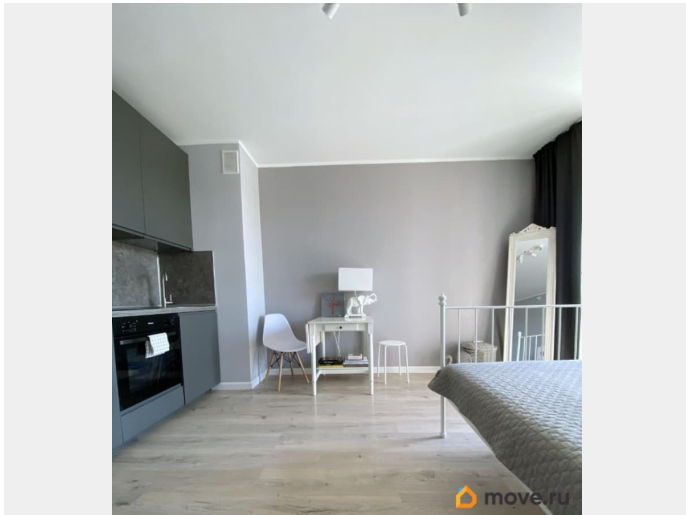

Описание

Сдается в долгосрочную аренду квартира студия. Панорамное остекление балкона, много света. Рядом расположен парк Лесотехнической академии, что обеспечивает хорошую экологию, свежий воздух, пробежки, прогулки. В квартире варочная панель, духовка, стиральная машина, чайник, посуда, предметы интерьера. Новый дом, круглосуточная охрана, гостевая зона ресепшен. Тихий двор без машин, рядом с домом большая парковка. В доме расположен спорт зал с бассейном, рестораны и кафе. Метро Площадь Мужества 7-9 минут пешком, Метро Лесная 10-11. До центра города и Петроградки 12 минут на машине / такси. Рядом большой ТЦ Европолис. Соседний дом гипермаркет Перекресток. Рядом Политехнический университет и Лесотехнический университет.