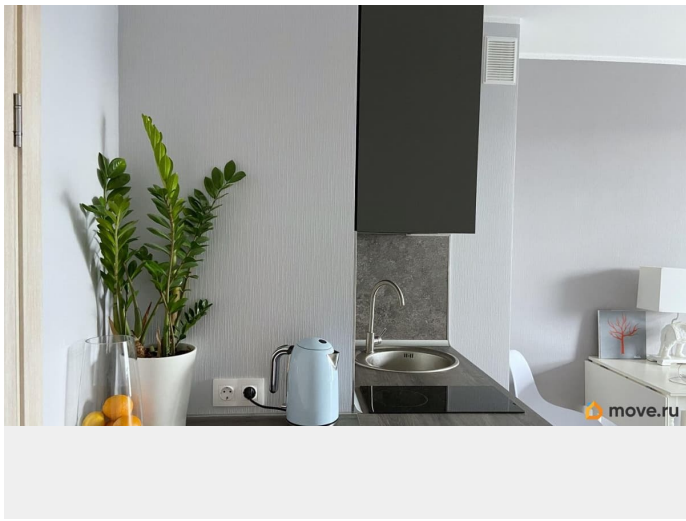

Описание

Сдается в долгосрочную аренду квартира студия. Панорамное остекление балкона, много света. Рядом расположен парк Лесотехнической академии, что обеспечивает хорошую экологию, свежий воздух, пробежки, прогулки. В квартире варочная панель, духовка, стиральная машина, чайник, посуда, предметы интерьера. Новый дом, круглосуточная охрана, гостевая зона ресепшен. Тихий двор без машин, рядом с домом большая парковка. В доме расположен спорт зал с бассейном, рестораны и кафе. Метро Площадь Мужества 7-9 минут пешком, Метро Лесная 10-11. До центра города и Петроградки 12 минут на машине / такси. Рядом большой ТЦ Европолис. Соседний дом гипермаркет Перекресток. Рядом Политехнический университет и Лесотехнический университет.