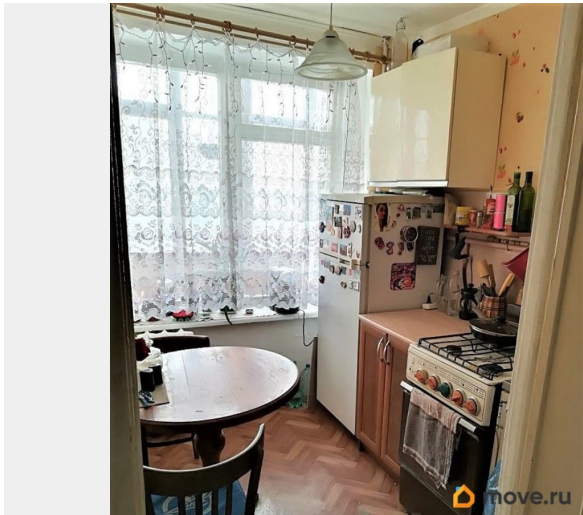

---

интернет, мебель, мебель на кухне, телевизор, стиральная машина, холодильник, лифт

## Описание

Престижный Московский район, метро Электросила - 12 мин пешком. Предлагается в аренду однокомнатная квартира в кирпичном доме на 7 этаже , 9-ти этажного дома. Общая площадь 29 м .кв.Теплая, светлая ,уютная комната 15 м. кв оборудована мебелью для комфортного проживания как для пары так и семьи с ребенком. Имеется застекленная лоджия 6 м. кв по всему периметру квартиры. Кухня 6 м. кв правильной формы оснащена газовой плитой, холодильником ,кухонной мебелью. Санузел совмещенный, просторный, в кафеле, установлена ванна, стиральная машина автомат, автоматическая газовая колонка. Полностью развитая инфраструктура: школы и детские сады в пешей доступности, рядом Парк Победы, у дома парк Авиаторов, магазины на любой вкус, поликлиники. Также большим преимуществом является Московский проспект , ЗСД, расположенный в пяти минутах езды, по которому очень быстро и удобно добираться в другой конец города. + Коммунальные платежи. Залог 10000 рублей.