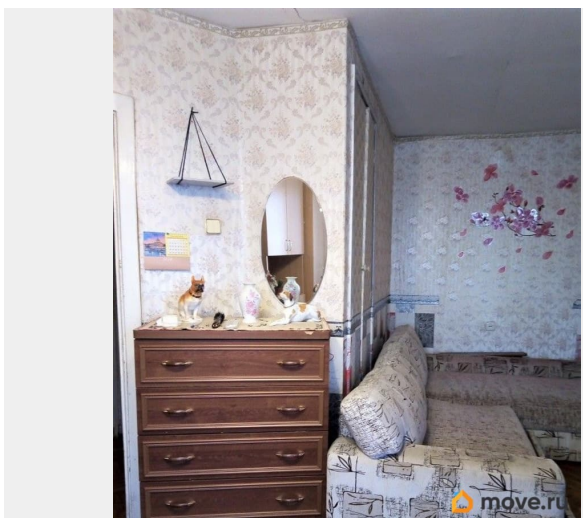

## Описание

Престижный Московский район, метро Электросила - 12 мин пешком. Предлагается в аренду однокомнатная квартира в кирпичном доме на 7 этаже , 9-ти этажного дома. Общая площадь 29 м .кв.Теплая, светлая ,уютная комната 15 м. кв оборудована мебелью для комфортного проживания как для пары так и семьи с ребенком. Имеется застекленная лоджия 6 м. кв по всему периметру квартиры. Кухня 6 м. кв правильной формы оснащена газовой плитой, холодильником ,кухонной мебелью. Санузел совмещенный, просторный, в кафеле, установлена ванна, стиральная машина автомат, автоматическая газовая колонка. Полностью развитая инфраструктура: школы и детские сады в пешей доступности, рядом Парк Победы, у дома парк Авиаторов, магазины на любой вкус, поликлиники. Также большим преимуществом является Московский проспект , ЗСД, расположенный в пяти минутах езды, по которому очень быстро и удобно добираться в другой конец города. + Коммунальные платежи. Залог 10000 рублей.