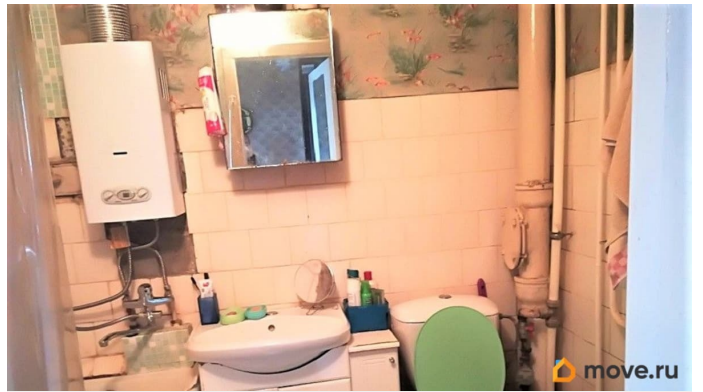

## Описание

Престижный Московский район, метро Электросила - 12 мин пешком. Предлагается в аренду однокомнатная квартира в кирпичном доме на 7 этаже , 9-ти этажного дома. Общая площадь 29 м .кв.Теплая, светлая ,уютная комната 15 м. кв оборудована мебелью для комфортного проживания как для пары так и семьи с ребенком. Имеется застекленная лоджия 6 м. кв по всему периметру квартиры. Кухня 6 м. кв правильной формы оснащена газовой плитой, холодильником ,кухонной мебелью. Санузел совмещенный, просторный, в кафеле, установлена ванна, стиральная машина автомат, автоматическая газовая колонка. Полностью развитая инфраструктура: школы и детские сады в пешей доступности, рядом Парк Победы, у дома парк Авиаторов, магазины на любой вкус, поликлиники. Также большим преимуществом является Московский проспект , ЗСД, расположенный в пяти минутах езды, по которому очень быстро и удобно добираться в другой конец города. + Коммунальные платежи. Залог 10000 рублей.