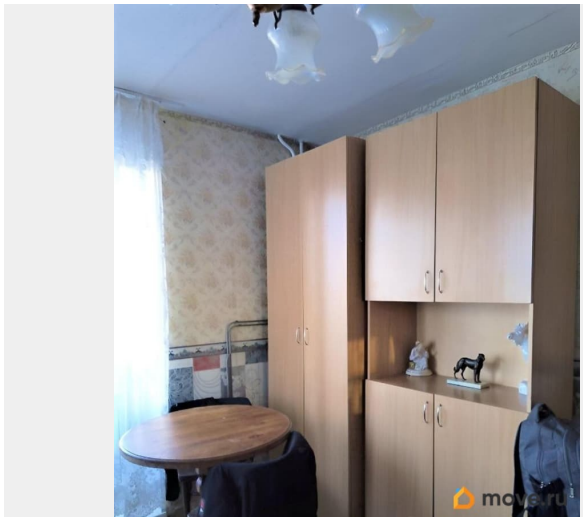

---

интернет, мебель, мебель на кухне, телевизор, стиральная машина, холодильник, лифт

## Описание

Престижный Московский район, метро Электросила - 12 мин пешком. Предлагается в аренду однокомнатная квартира в кирпичном доме на 7 этаже , 9-ти этажного дома. Общая площадь 29 м .кв.Теплая, светлая ,уютная комната 15 м. кв оборудована мебелью для комфортного проживания как для пары так и семьи с ребенком. Имеется застекленная лоджия 6 м. кв по всему периметру квартиры. Кухня 6 м. кв правильной формы оснащена газовой плитой, холодильником ,кухонной мебелью. Санузел совмещенный, просторный, в кафеле, установлена ванна, стиральная машина автомат, автоматическая газовая колонка. Полностью развитая инфраструктура: школы и детские сады в пешей доступности, рядом Парк Победы, у дома парк Авиаторов, магазины на любой вкус, поликлиники. Также большим преимуществом является Московский проспект , ЗСД, расположенный в пяти минутах езды, по которому очень быстро и удобно добираться в другой конец города. + Коммунальные платежи. Залог 10000 рублей.