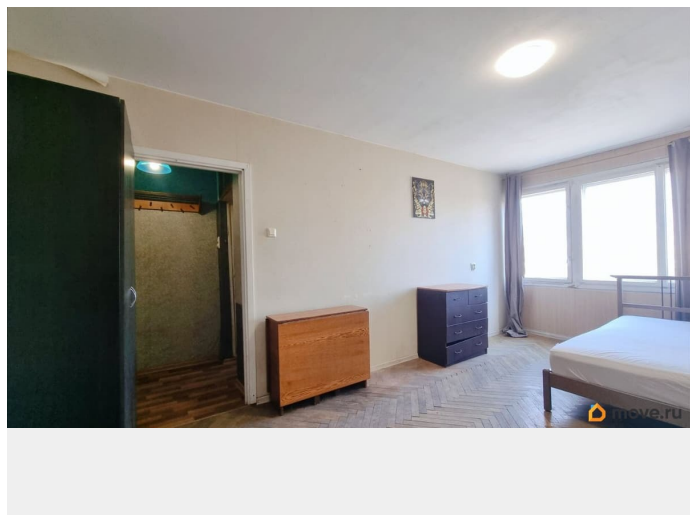

панельного дома, построенного в 1970 году. Общая площадь квартиры — 30,2 кв. м, кухня — 6 кв. м. Окна выходят на улицу. Ремонт не новый, но в счет аренды можно обновить важные моменты. В наличии необходимая мебель на кухне и в комнате, а также холодильник и стиральная машина. Интернет проведен. Дом находится в районе с развитой инфраструктурой. Рядом расположены школы, детские сады, клиники и магазины. До ближайшей станции метро Гражданский проспект можно дойти пешком за 17 минут. Остановка наземного общественного транспорта в 3 минутах.

_____ КУ оплачиваются дополнительно согласно квитанции. Агентская комиссия 60%, оплачивается после подписания договора и передачи ключей. Возвратный залог 25 000 руб, можно разбить на несколько месяцев. По вопросам заселения звоните по телефону!