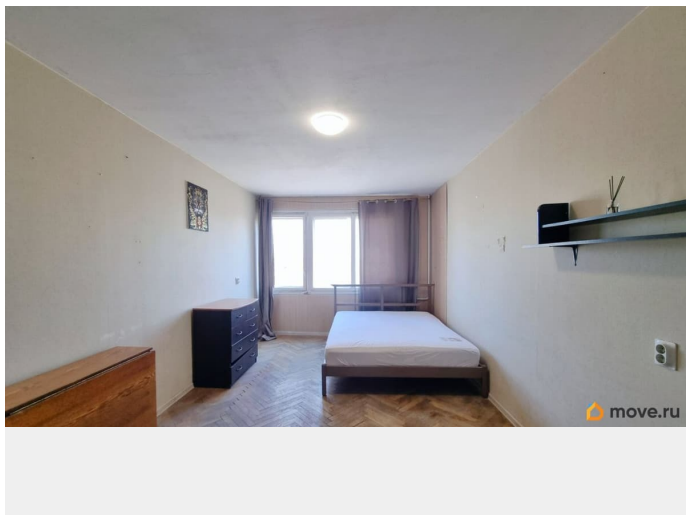

панельного дома, построенного в 1970 году. Общая площадь квартиры — 30,2 кв. м, кухня — 6 кв. м. Окна выходят на улицу. Ремонт не новый, но в счет аренды можно обновить важные моменты. В наличии необходимая мебель на кухне и в комнате, а также холодильник и стиральная машина. Интернет проведен. Дом находится в районе с развитой инфраструктурой. Рядом расположены школы, детские сады, клиники и магазины. До ближайшей станции метро Гражданский проспект можно дойти пешком за 17 минут. Остановка наземного общественного транспорта в 3 минутах.

_____ КУ оплачиваются дополнительно согласно квитанции. Агентская комиссия 60%, оплачивается после подписания договора и передачи ключей. Возвратный залог 25 000 руб, можно разбить на несколько месяцев. По вопросам заселения звоните по телефону!