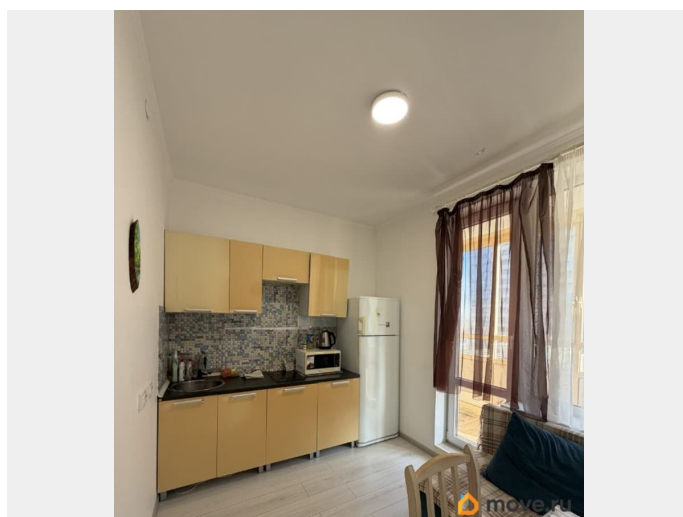

Раздел

[Квартиры](#)

Тип балкона

лоджия

Квартира в новостройке

да

Год сдачи

2021 г.

лифт, парковка

Описание

Сдам уютную однокомнатную квартиру в Приморском районе. Рядом вся развитая инфраструктура. До метро Комендантский проспект 7 мин на транспорте. Удобный выезд на КАД и Зсд.

Move.ru - вся недвижимость России