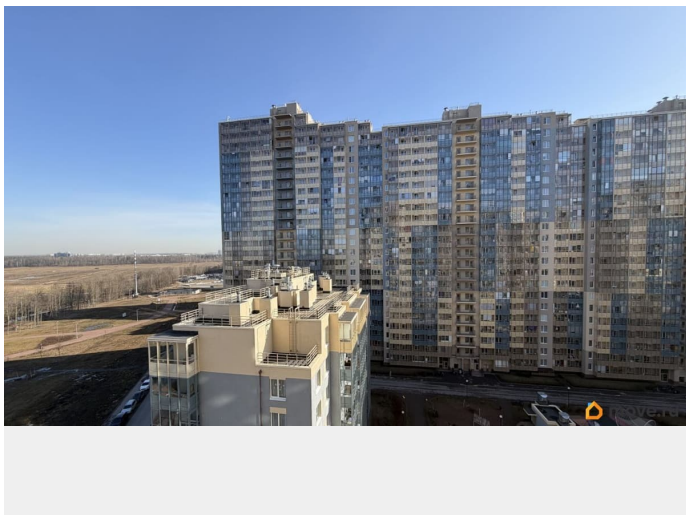

Раздел

[Квартиры](#)

Тип балкона

лоджия

Квартира в новостройке

да

Год сдачи

2021 г.

лифт, парковка

Описание

Сдам уютную однокомнатную квартиру в Приморском районе. Рядом вся развитая инфраструктура. До метро Комендантский проспект 7 мин на транспорте. Удобный выезд на КАД и Зсд.

Move.ru - вся недвижимость России