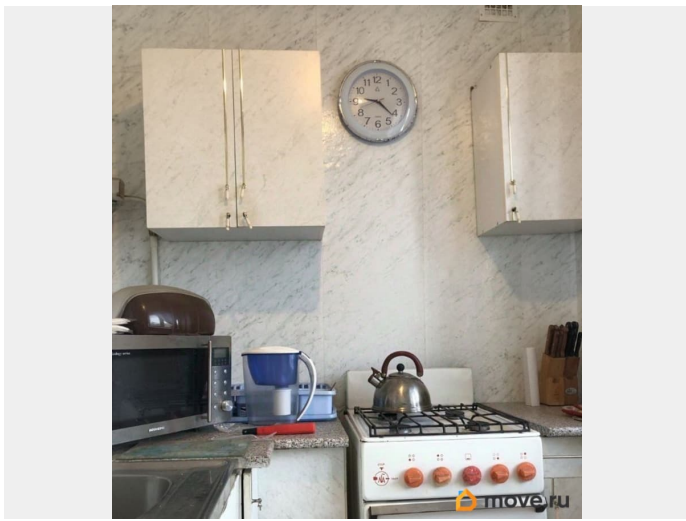

Описание

Арт. 131927952 В долгосрочную аренду сдается однокомнатная квартира в чудесной локации Васильевского острова с развитой инфраструктурой. В квартире есть все необходимое для проживания. Для более точного представления о квартире предоставляем видеоролик. Звоните и записывайтесь на просмотр.