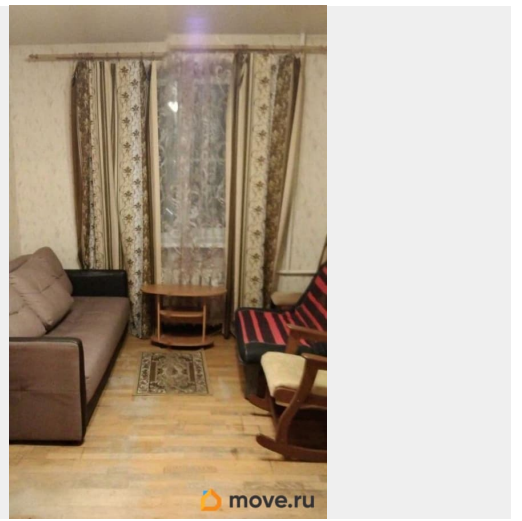

Описание

Арт. 131927952 В долгосрочную аренду сдается однокомнатная квартира в чудесной локации Васильевского острова с развитой инфраструктурой. В квартире есть все необходимое для проживания. Для более точного представления о квартире предоставляем видеоролик. Звоните и записывайтесь на просмотр.