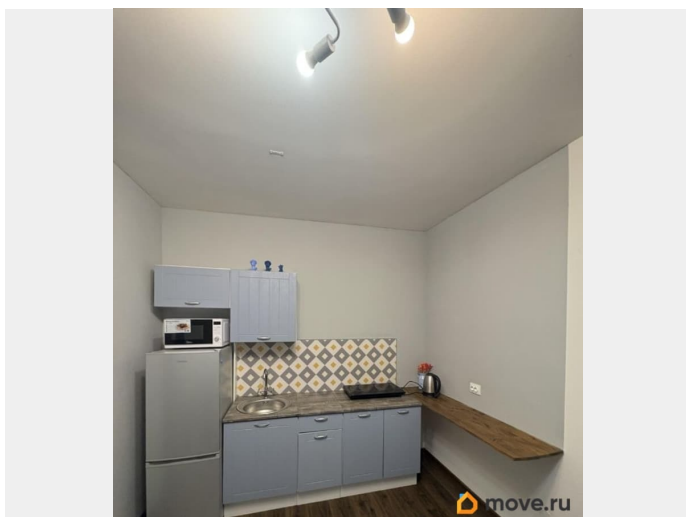

Квартира в новостройке

да

Год сдачи

2021 г.

Заселение с детьми

да

интернет, мебель, мебель на кухне, стиральная машина,
холодильник, лифт, парковка

Описание

Сдается квартира 2Е в ЖК Зелёный квартал.
Мебель и бытовая техника. Для одного/двух
жильцов, можно с ребенком. Без вредных
привычек. Залог за один месяц и договор. На
длительный срок . 30+КУ.

Move.ru - вся недвижимость России