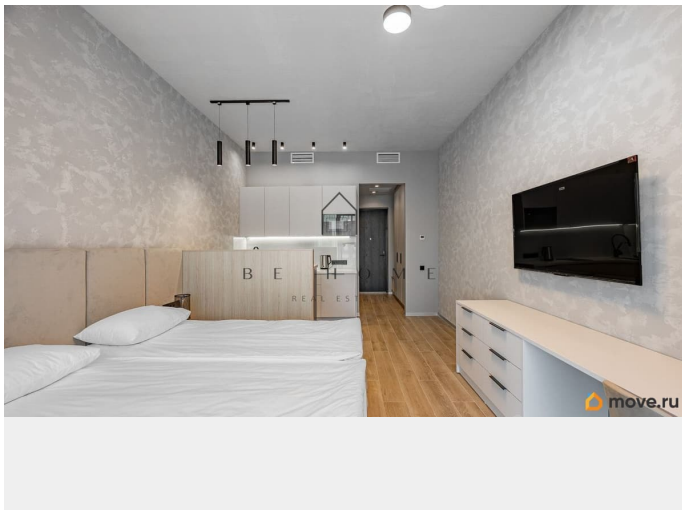

Квартира в новостройке

да

Год сдачи

2022 г.

Заселение с детьми

да

интернет, мебель, мебель на кухне, телевизор, стиральная машина, холодильник, лифт, парковка

Описание

Новая стильная студия с высокими потолками и панорамными окнами в жилом комплексе Docklands 2. Просторная зона отдыха, обеденная зона с барной стойкой, рабочая зона, совмещенная ванная комната. Квартира оборудована всей необходимой мебелью и техникой. Установлена система кондиционирования и вентиляции. Есть возможность арендовать место в подземном паркинге. Охраняемая территория с круглосуточным видеонаблюдением. На территории комплекса находятся кафе, рестораны, фитнес и зоны отдыха. Рядом есть магазин Лента. Проживание с животными обсуждается индивидуально.
Арт. 131345732