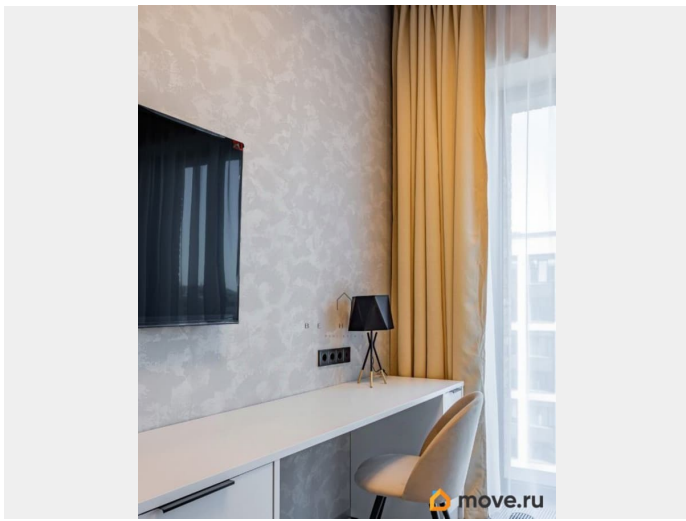

Новая стильная студия с высокими потолками и панорамными окнами в жилом комплексе Docklands 2. Просторная зона отдыха, обеденная зона с барной стойкой, рабочая зона, совмещенная ванная комната. Квартира оборудована всей необходимой мебелью и техникой. Установлена система кондиционирования и вентиляции. Есть возможность арендовать место в подземном паркинге. Охраняемая территория с круглосуточным видеонаблюдением. На территории комплекса находятся кафе, рестораны, фитнес и зоны отдыха. Рядом есть магазин Лента. Проживание с животными обсуждается индивидуально.
Арт. 131345732