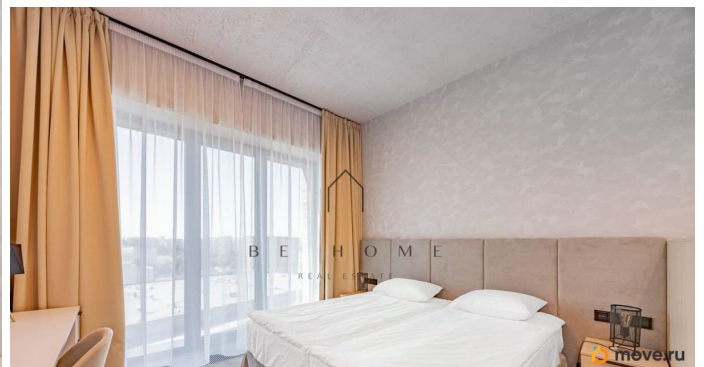

Новая стильная студия с высокими потолками и панорамными окнами в жилом комплексе Docklands 2. Просторная зона отдыха, обеденная зона с барной стойкой, рабочая зона, совмещенная ванная комната. Квартира оборудована всей необходимой мебелью и техникой. Установлена система кондиционирования и вентиляции. Есть возможность арендовать место в подземном паркинге. Охраняемая территория с круглосуточным видеонаблюдением. На территории комплекса находятся кафе, рестораны, фитнес и зоны отдыха. Рядом есть магазин Лента. Проживание с животными обсуждается индивидуально.
Арт. 131345732