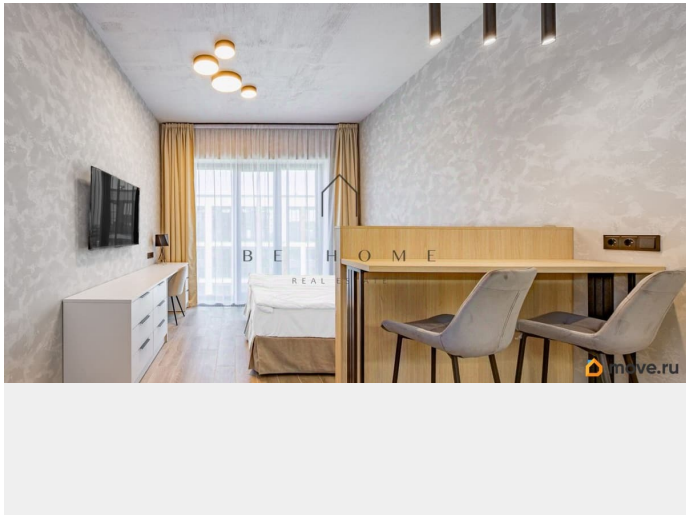

Новая стильная студия с высокими потолками и панорамными окнами в жилом комплексе Docklands 2. Просторная зона отдыха, обеденная зона с барной стойкой, рабочая зона, совмещенная ванная комната. Квартира оборудована всей необходимой мебелью и техникой. Установлена система кондиционирования и вентиляции. Есть возможность арендовать место в подземном паркинге. Охраняемая территория с круглосуточным видеонаблюдением. На территории комплекса находятся кафе, рестораны, фитнес и зоны отдыха. Рядом есть магазин Лента. Проживание с животными обсуждается индивидуально.
Арт. 131345732