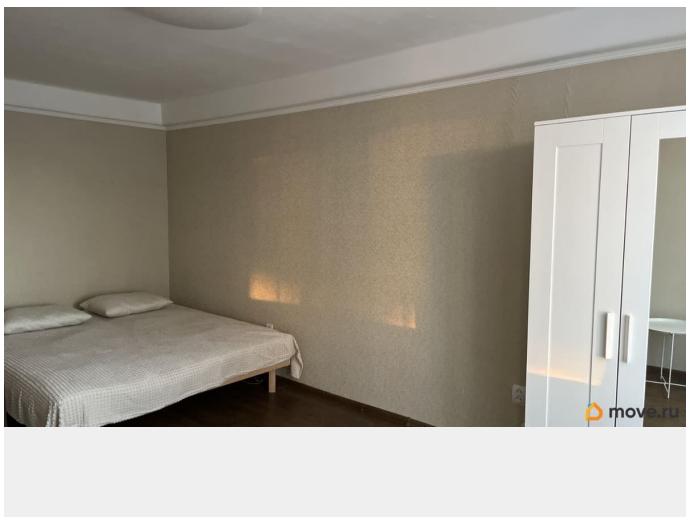

Сдаю

Раздел

[Квартиры](#)

лифт

Описание

для заметок

Готова к сдаче уютная 1-комнатная квартира со всеми удобствами на Пискаревском проспекте в окружении парков и скверов, с видом в тихий двор. Большое количество наземного транспорта, три станции метро в 5-7 километрах, 2 км до Свердловской набережной, 8 км до площади Александра Невского. В пешей доступности станция Пискаревка. Комната с альковом, где расположена большая двухспальная кровать, имеется в наличии шкаф, смарт-телевизор, торшер и журнальный столик. В кухне имеется вся техника: стиральная машина, газовая четырехконфорочная плита с духовкой, микроволновка, чайник, посудомоечная машина 45 см. Крупная техника встроенная в кухонный гарнитур. Отдельно стоит большой холодильник. Также имеется телевизор, интернет оплачивается отдельно. Ищу ответственных арендаторов на длительный срок,