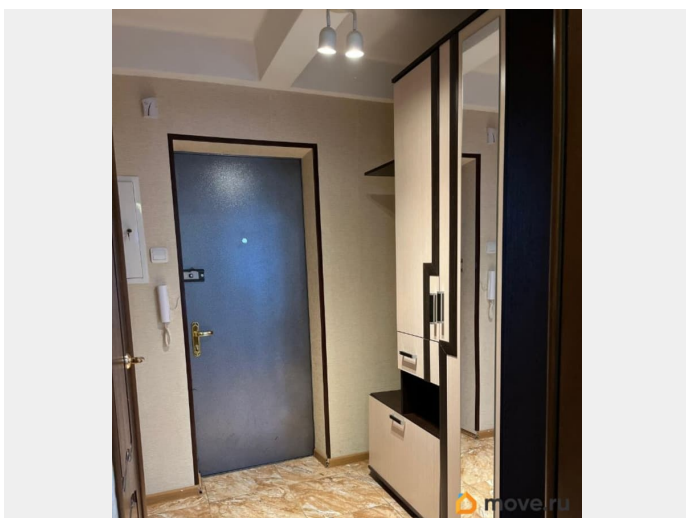

Сдаю

Раздел

[Квартиры](#)

лифт

Описание

для заметок

Готова к сдаче уютная 1-комнатная квартира со всеми удобствами на Пискаревском проспекте в окружении парков и скверов, с видом в тихий двор. Большое количество наземного транспорта, три станции метро в 5-7 километрах, 2 км до Свердловской набережной, 8 км до площади Александра Невского. В пешей доступности станция Пискаревка. Комната с альковом, где расположена большая двухспальная кровать, имеется в наличии шкаф, смарт-телевизор, торшер и журнальный столик. В кухне имеется вся техника: стиральная машина, газовая четырехконфорочная плита с духовкой, микроволновка, чайник, посудомоечная машина 45 см. Крупная техника встроенная в кухонный гарнитур. Отдельно стоит большой холодильник. Также имеется телевизор, интернет оплачивается отдельно. Ищу ответственных арендаторов на длительный срок,