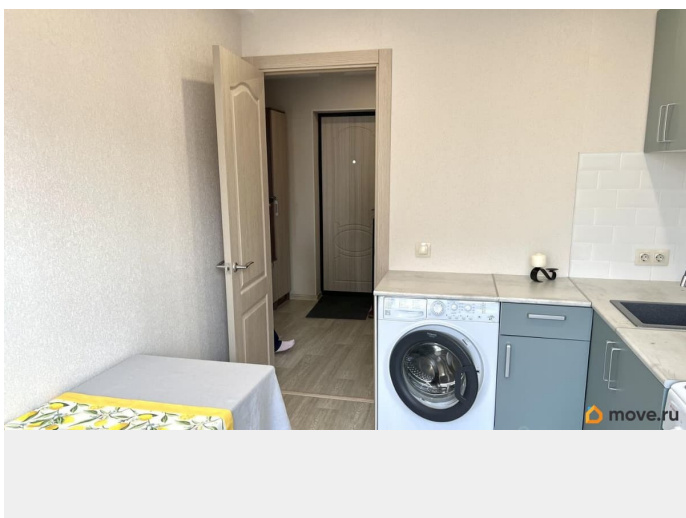

Вид из окна

во двор

Ремонт

косметический

интернет, мебель, мебель на кухне, стиральная машина,
холодильник, лифт, парковка

Описание

Сдается впервые на длительный срок 1 комнатная квартира. От метро Гражданский проспект 20 минут пешком. В шаговой доступности магазина, аптеки, банки, ТРК. Вход со двора. Квартира после ремонта. Новая сантехника и двери. Окна выходят на зеленый двор с детскими площадками. Есть вся необходимая мебель и бытовая техника для проживания. Квартира сдается для 1-2 человек. Строго без животных. Кандидатов с детьми рассматривают. Арендная плата 35000+ КУ(6000 зимой, 4000 летом). Залоговая сумма 35000. Комиссия 17500.