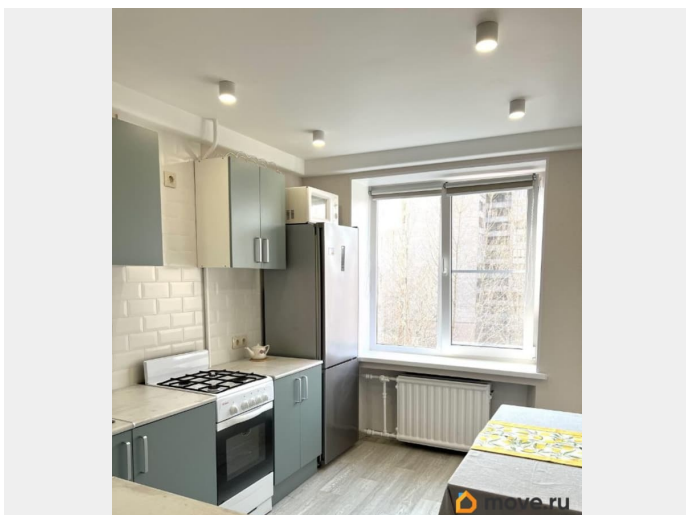

Жилая площадь

16 м²

Площадь кухни

8.1 м²

Общая площадь

30.9 м²

Этаж

6/9

Вид из окна

во двор

Ремонт

косметический

интернет, мебель, мебель на кухне, стиральная машина,
холодильник, лифт, парковка

Описание

Сдается впервые на длительный срок 1 комнатная квартира. От метро Гражданский проспект 20 минут пешком. В шаговой доступности магазина, аптеки, банки, ТРК. Вход со двора. Квартира после ремонта. Новая сантехника и двери. Окна выходят на зеленый двор с детскими площадками. Есть вся необходимая мебель и бытовая техника для проживания. Квартира сдается для 1-2 человек. Строго без животных. Кандидатов с детьми рассматривают. Арендная плата 35000+ КУ(6000 зимой, 4000 летом). Залоговая сумма 35000. Комиссия 17500.