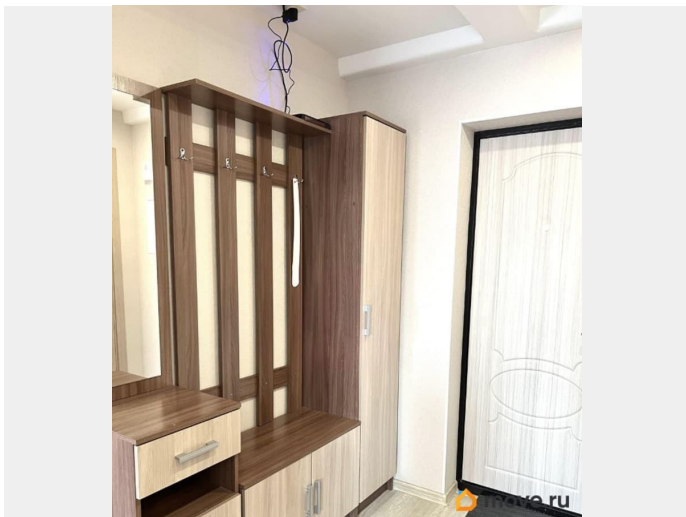

Вид из окна

во двор

Ремонт

косметический

интернет, мебель, мебель на кухне, стиральная машина,
холодильник, лифт, парковка

Описание

Сдается впервые на длительный срок 1 комнатная квартира. От метро Гражданский проспект 20 минут пешком. В шаговой доступности магазина, аптеки, банки, ТРК. Вход со двора. Квартира после ремонта. Новая сантехника и двери. Окна выходят на зеленый двор с детскими площадками. Есть вся необходимая мебель и бытовая техника для проживания. Квартира сдается для 1-2 человек. Строго без животных. Кандидатов с детьми рассматривают. Арендная плата 35000+ КУ(6000 зимой, 4000 летом). Залоговая сумма 35000. Комиссия 17500.