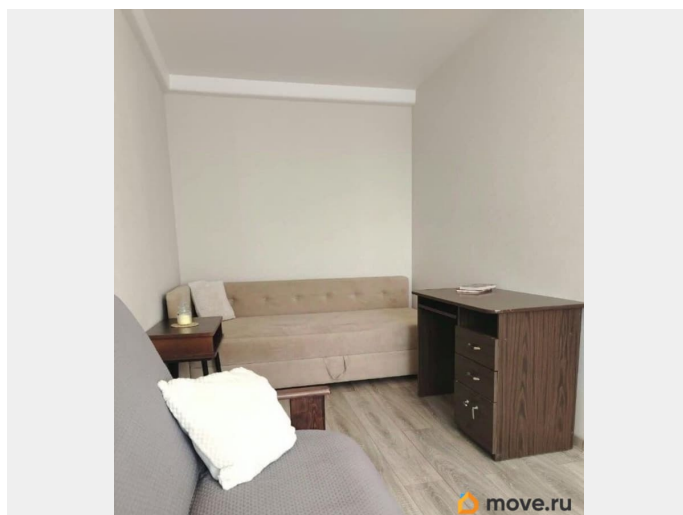

Вид из окна

во двор

Ремонт

косметический

интернет, мебель, мебель на кухне, стиральная машина,
холодильник, лифт, парковка

Описание

Сдается впервые на длительный срок 1 комнатная квартира. От метро Гражданский проспект 20 минут пешком. В шаговой доступности магазина, аптеки, банки, ТРК. Вход со двора. Квартира после ремонта. Новая сантехника и двери. Окна выходят на зеленый двор с детскими площадками. Есть вся необходимая мебель и бытовая техника для проживания. Квартира сдается для 1-2 человек. Строго без животных. Кандидатов с детьми рассматривают. Арендная плата 35000+ КУ(6000 зимой, 4000 летом). Залоговая сумма 35000. Комиссия 17500.