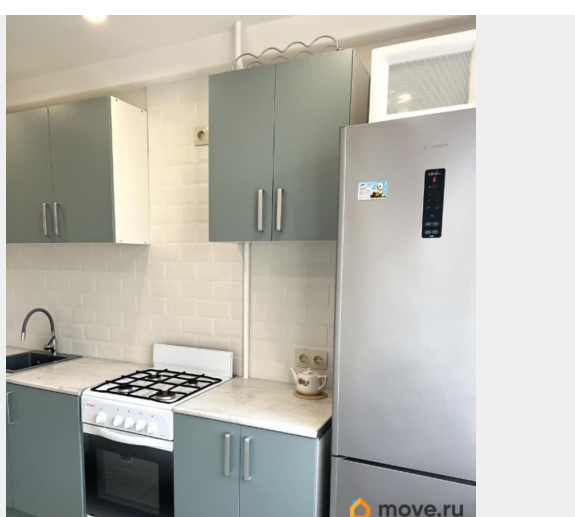

Жилая площадь

16 м²

Площадь кухни

8.1 м²

Общая площадь

30.9 м²

Этаж

6/9

Вид из окна

во двор

Ремонт

косметический

интернет, мебель, мебель на кухне, стиральная машина,
холодильник, лифт, парковка

Описание

Сдается впервые на длительный срок 1 комнатная квартира. От метро Гражданский проспект 20 минут пешком. В шаговой доступности магазина, аптеки, банки, ТРК. Вход со двора. Квартира после ремонта. Новая сантехника и двери. Окна выходят на зеленый двор с детскими площадками. Есть вся необходимая мебель и бытовая техника для проживания. Квартира сдается для 1-2 человек. Строго без животных. Кандидатов с детьми рассматривают. Арендная плата 35000+ КУ(6000 зимой, 4000 летом). Залоговая сумма 35000. Комиссия 17500.