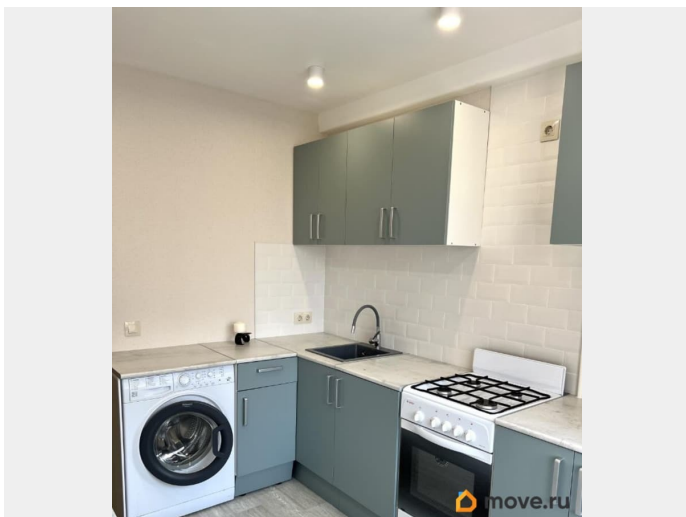

Вид из окна

во двор

Ремонт

косметический

интернет, мебель, мебель на кухне, стиральная машина,
холодильник, лифт, парковка

Описание

Сдается впервые на длительный срок 1 комнатная квартира. От метро Гражданский проспект 20 минут пешком. В шаговой доступности магазина, аптеки, банки, ТРК. Вход со двора. Квартира после ремонта. Новая сантехника и двери. Окна выходят на зеленый двор с детскими площадками. Есть вся необходимая мебель и бытовая техника для проживания. Квартира сдается для 1-2 человек. Строго без животных. Кандидатов с детьми рассматривают. Арендная плата 35000+ КУ(6000 зимой, 4000 летом). Залоговая сумма 35000. Комиссия 17500.