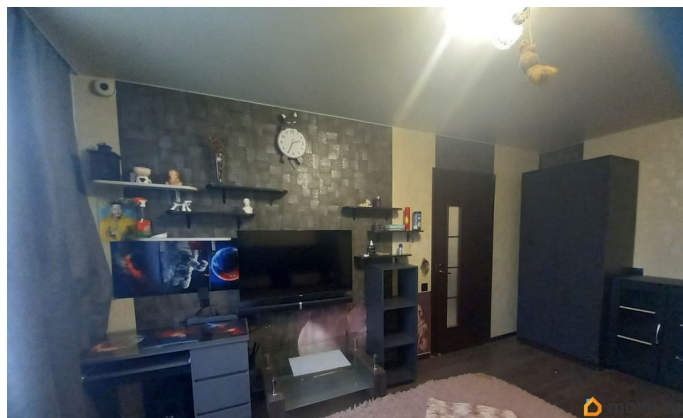

для заметок

Вид из окна

во двор

Ремонт

косметический

Заселение с детьми

да

мебель, мебель на кухне, телевизор, стиральная машина,
холодильник, лифт, парковка

Описание

Сдается квартира на длительный срок. в квартире есть вся необходимая мебель и техника для проживания. Окружение: Жилой квартал, в котором расположена квартира, отличается развитой инфраструктурой и удобным выездом на КАД, что делает его идеальным для тех, кто ценит комфорт и удобство. В шаговой доступности находятся школы, детские сады, поликлиники, аптеки, магазины и кафе. Рядом находится парк Есенина, где Вы всегда сможете насладиться прогулками на свежем воздухе .