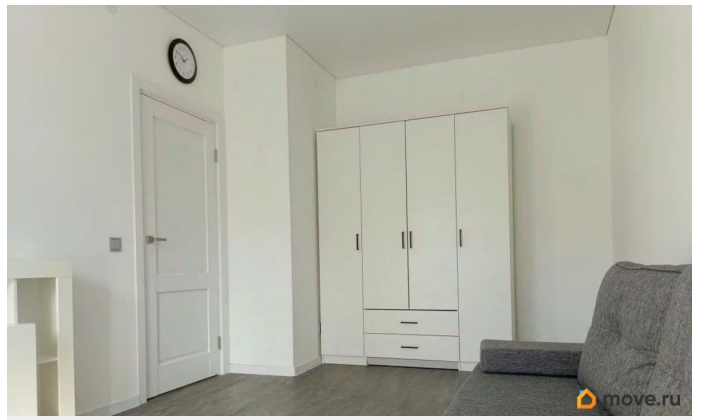

Ремонт

евро

Заселение с детьми

да

мебель, мебель на кухне, стиральная машина, холодильник, лифт, парковка

Описание

Уютная 1комнатная квартира ждёт своих жильцов! Сдаётся на длительный срок в доме комфорткласса. Квартира на втором этаже, с солнечной стороны — в ней всегда светло и тепло. Идеально подойдёт семейной паре (можно с ребёнком) или одному человеку. В квартире есть всё необходимое для комфортной жизни: удобная мебель, посуда, холодильник, электрическая плита и стиральная машина. Санузел совмещённый, с тёплым полом. А ещё вас порадует шикарная лоджия площадью 8 м² — отличное место для отдыха! Дом и двор созданы для комфорта: тихие и дружелюбные соседи; в подъезде есть колясочная — удобно хранить коляски, велосипеды и самокаты; закрытый двор с тренажёрами, качелями и горками для детей; безопасность обеспечивают охрана и камеры видеонаблюдения; для автомобиля всегда найдётся место. Всё рядом: магазины Пятёрочка и Магнит, пункты выдачи Ozon, Wildberries, Яндекс Маркета и аптеки — в шаговой доступности. Важные условия: сдаём без комиссии; заключаем договор; возвратный залог равен стоимости одного месяца аренды (можно внести частями); коммунальные услуги оплачиваются отдельно. Звоните, договоримся о просмотре!