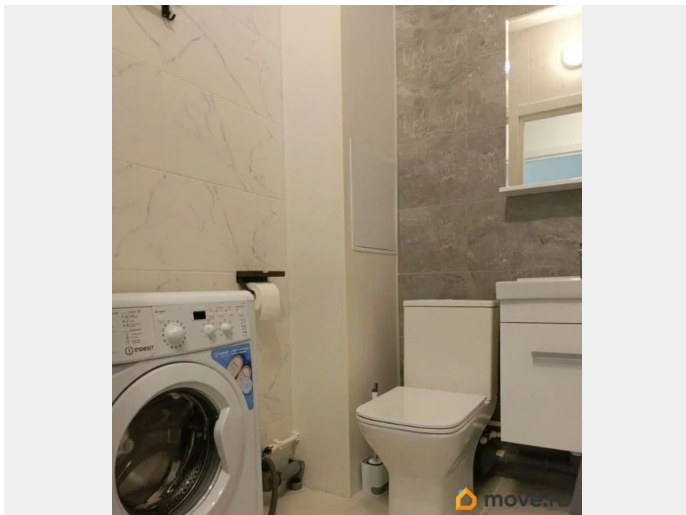

Ремонт

евро

Заселение с детьми

да

мебель, мебель на кухне, стиральная машина, холодильник, лифт, парковка

Описание

Уютная 1комнатная квартира ждёт своих жильцов! Сдаётся на длительный срок в доме комфорткласса. Квартира на втором этаже, с солнечной стороны — в ней всегда светло и тепло. Идеально подойдёт семейной паре (можно с ребёнком) или одному человеку. В квартире есть всё необходимое для комфортной жизни: удобная мебель, посуда, холодильник, электрическая плита и стиральная машина. Санузел совмещённый, с тёплым полом. А ещё вас порадует шикарная лоджия площадью 8 м² — отличное место для отдыха! Дом и двор созданы для комфорта: тихие и дружелюбные соседи; в подъезде есть колясочная — удобно хранить коляски, велосипеды и самокаты; закрытый двор с тренажёрами, качелями и горками для детей; безопасность обеспечивают охрана и камеры видеонаблюдения; для автомобиля всегда найдётся место. Всё рядом: магазины Пятёрочка и Магнит, пункты выдачи Ozon, Wildberries, Яндекс Маркета и аптеки — в шаговой доступности. Важные условия: сдаём без комиссии; заключаем договор; возвратный залог равен стоимости одного месяца аренды (можно внести частями); коммунальные услуги оплачиваются отдельно. Звоните, договоримся о просмотре!