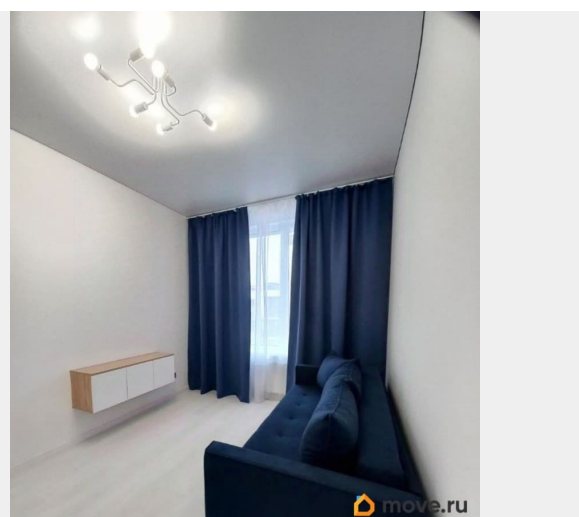

Sport . Большая территория с парадным парком в центре квартала, ручьем с собственной набережной, центральной площадью, ресторанным комплексом и пешеходным бульваром. ТРАНСПОРТ: Ближайшее метро Московская. На транспорте можно добраться за 15 минут. Отличное место для автомобилиста. Большое количество парковочных мест. До КАД 20 минут езды. ИНФРАСТРУКТУРА: Рядом детский сад и инновационный Лицей SetI с оригинальной архитектурной концепцией и уникальной образовательной средой. Магазины прямо у дома. В 30 минутах ходьбы Парк при Обсерватории. 10-15 минутах езды от дома находится Павловск, Пушкин, выставочный комплекс Экспофорума. УСЛОВИЯ: Сдаем по договору. Он защищает ваши интересы. КУ оплачиваются отдельно. С отоплением около 5-6 тыс., плюс счетчики и ИНТЕРНЕТ. Для заселения с вас оплата за первый месяц, залог + комиссия агента 50% Звоните, пока кто-то другой не успел снять раньше вас!