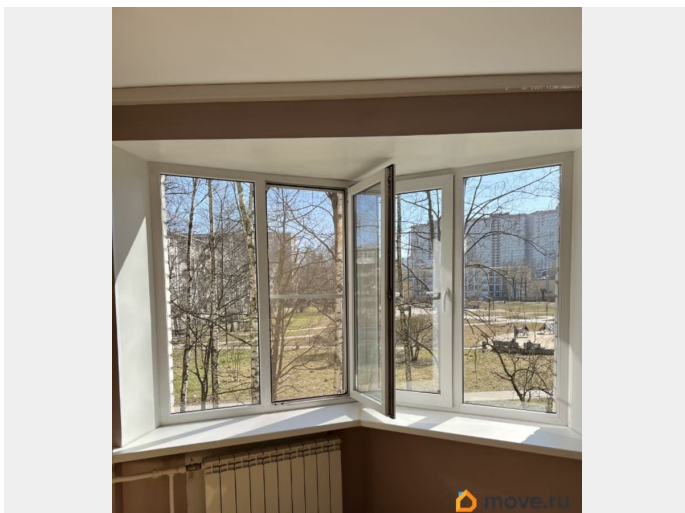

услуги • Залог — 42 000 ? (можно разбить на 2 месяца) • Только долгосрочная аренда (от 1 года) • Заключаем договор • Курение в квартире строго запрещено Если вы ищете спокойное и комфортное жильё в одном из самых зелёных и удобных районов Петербурга — пишите, буду рада ответить на все вопросы и показать квартиру.