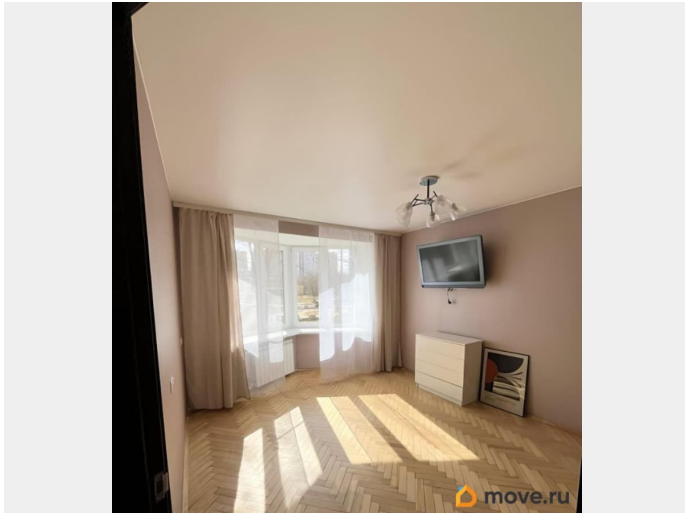

услуги • Залог — 42 000 ? (можно разбить на 2 месяца) • Только долгосрочная аренда (от 1 года) • Заключаем договор • Курение в квартире строго запрещено Если вы ищете спокойное и комфортное жильё в одном из самых зелёных и удобных районов Петербурга — пишите, буду рада ответить на все вопросы и показать квартиру.