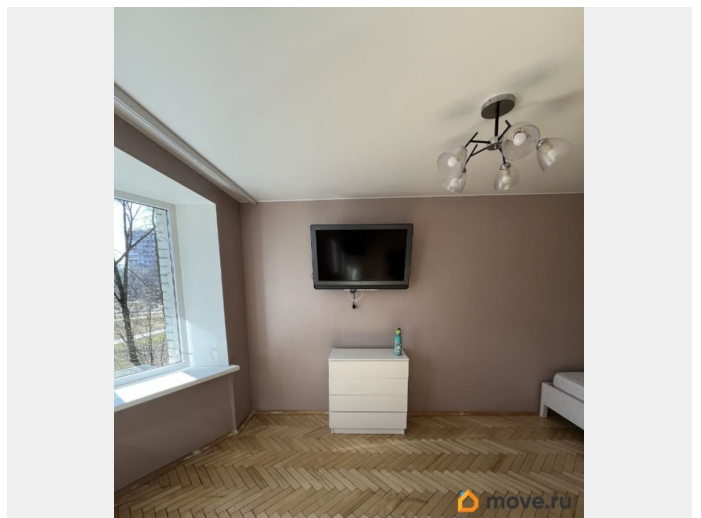

услуги • Залог — 42 000 ? (можно разбить на 2 месяца) • Только долгосрочная аренда (от 1 года) • Заключаем договор • Курение в квартире строго запрещено Если вы ищете спокойное и комфортное жильё в одном из самых зелёных и удобных районов Петербурга — пишите, буду рада ответить на все вопросы и показать квартиру.