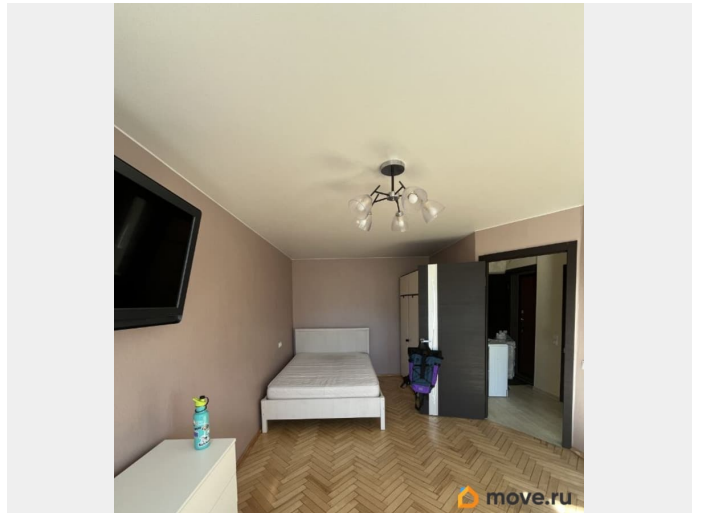

услуги • Залог — 42 000 ? (можно разбить на 2 месяца) • Только долгосрочная аренда (от 1 года) • Заключаем договор • Курение в квартире строго запрещено Если вы ищете спокойное и комфортное жильё в одном из самых зелёных и удобных районов Петербурга — пишите, буду рада ответить на все вопросы и показать квартиру.