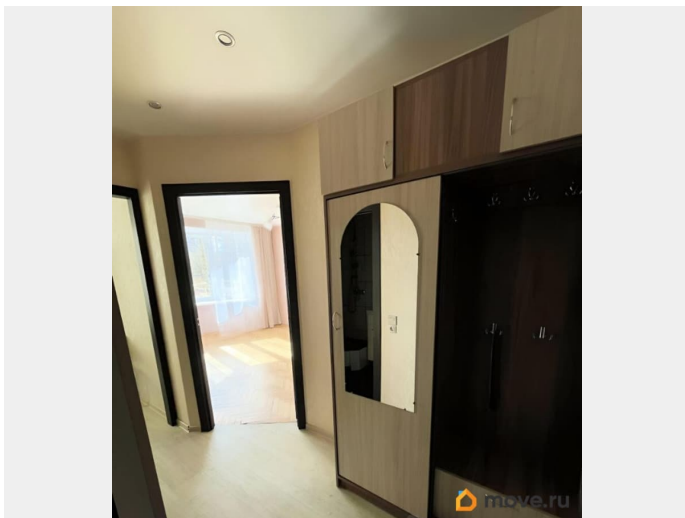

услуги • Залог — 42 000 ? (можно разбить на 2 месяца) • Только долгосрочная аренда (от 1 года) • Заключаем договор • Курение в квартире строго запрещено Если вы ищете спокойное и комфортное жильё в одном из самых зелёных и удобных районов Петербурга — пишите, буду рада ответить на все вопросы и показать квартиру.