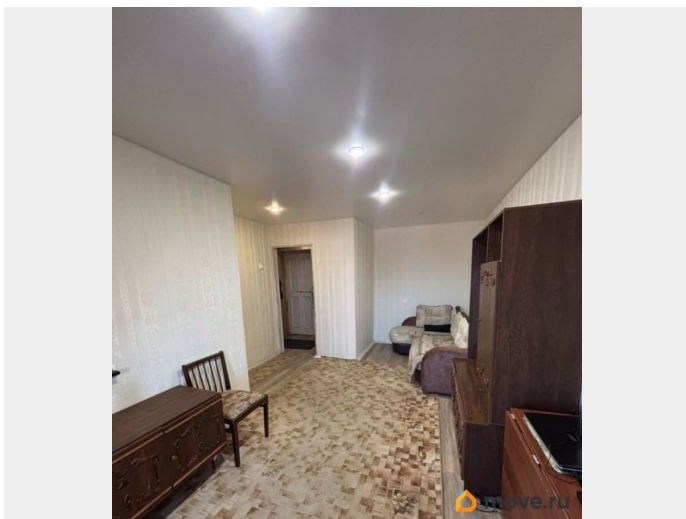

историческая часть города. Сетевые магазины, отделение Сбербанка, через дорогу городской ДК с прекрасными выставочными и концертными залами. Собор, рынок, Пятерочка и Семишагов, Фикс прайс и пр магазины в шаговой доступности. Сдается добропорядочным гражданам 1-3, можно с детьми, питомцы согласовываются с собственником. 23000?/мес+КУ (6000?/февраль)+КУ, залог 12000?