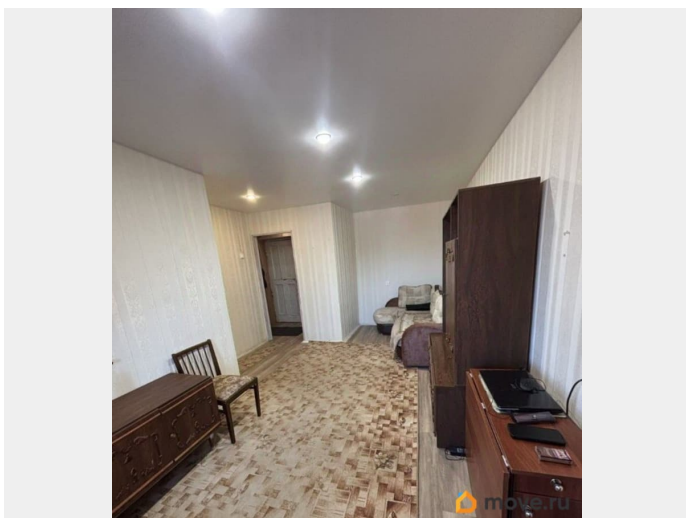

историческая часть города. Сетевые магазины, отделение Сбербанка, через дорогу городской ДК с прекрасными выставочными и концертными залами. Собор, рынок, Пятерочка и Семишагов, Фикс прайс и пр магазины в шаговой доступности. Сдается добропорядочным гражданам 1-3, можно с детьми, питомцы согласовываются с собственником. 23000?/мес+КУ (6000?/февраль)+КУ, залог 12000?