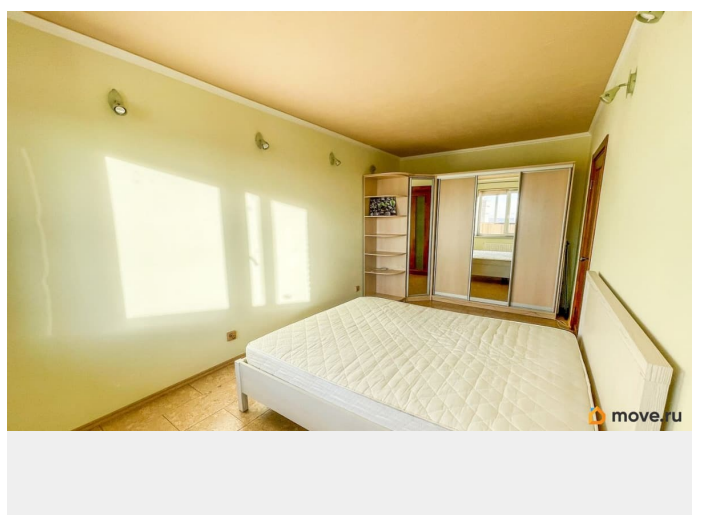

да

интернет, мебель, мебель на кухне, стиральная машина, холодильник, лифт

Описание

Предлагается в аренду уютная однокомнатная квартира в Московском районе. Общая площадь 31.4 кв.м. Расположена на 25 этаже. Отличный вид из окна. Просторная лоджия. Совмещённый санузел. В квартире есть все необходимое для комфортного проживания. Развитая инфраструктура. В шаговой доступности продуктовые магазины, ТРК Лето, Окей, аптеки, салоны красоты. Удобная транспортная доступность. Можно с ребёнком. Без животных. Коммунальные услуги оплачиваются отдельно.