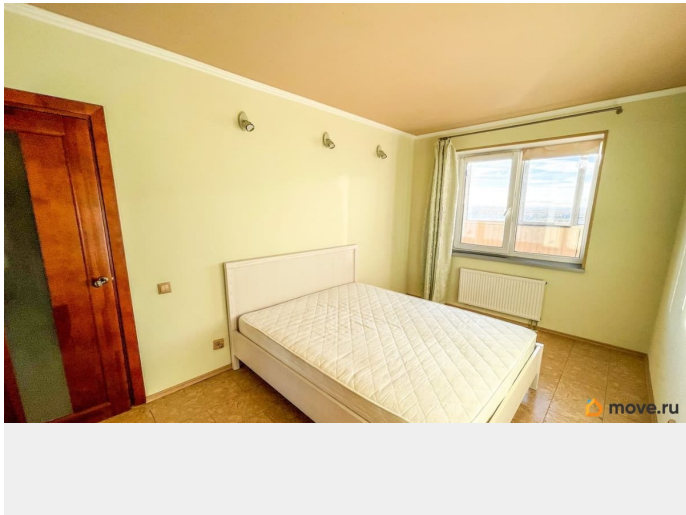

да

интернет, мебель, мебель на кухне, стиральная машина, холодильник, лифт

Описание

Предлагается в аренду уютная однокомнатная квартира в Московском районе. Общая площадь 31.4 кв.м. Расположена на 25 этаже. Отличный вид из окна. Просторная лоджия. Совмещённый санузел. В квартире есть все необходимое для комфортного проживания. Развитая инфраструктура. В шаговой доступности продуктовые магазины, ТРК Лето, Окей, аптеки, салоны красоты. Удобная транспортная доступность. Можно с ребёнком. Без животных. Коммунальные услуги оплачиваются отдельно.