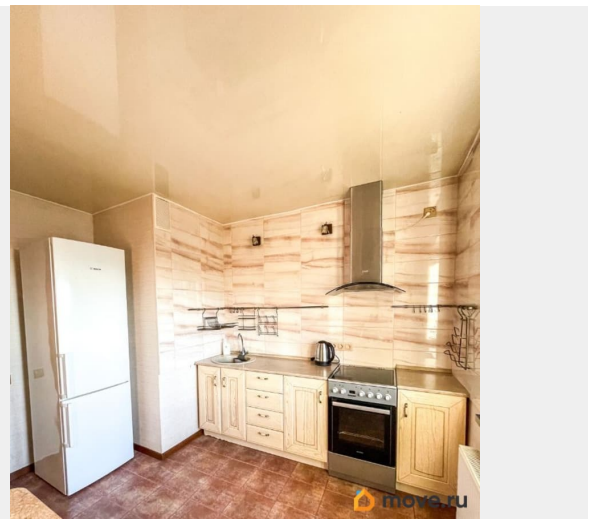

1

Площадь кухни

8 м²

Общая площадь

31.2 м²

Этаж

25/25

Детали объекта

да

интернет, мебель, мебель на кухне, стиральная машина, холодильник, лифт

Описание

Предлагается в аренду уютная однокомнатная квартира в Московском районе. Общая площадь 31.4 кв.м. Расположена на 25 этаже. Отличный вид из окна. Просторная лоджия. Совмещённый санузел. В квартире есть все необходимое для комфортного проживания. Развитая инфраструктура. В шаговой доступности продуктовые магазины, ТРК Лето, Окей, аптеки, салоны красоты. Удобная транспортная доступность. Можно с ребёнком. Без животных. Коммунальные услуги оплачиваются отдельно.