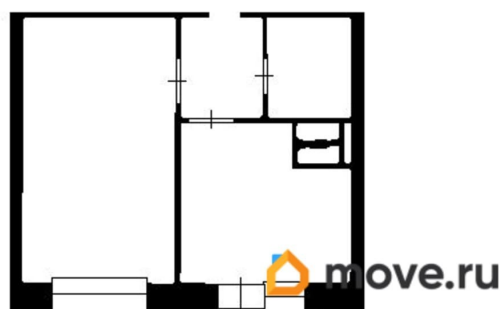

1

Площадь кухни

8 м²

Общая площадь

31.2 м²

Этаж

25/25

Детали объекта

да

интернет, мебель, мебель на кухне, стиральная машина, холодильник, лифт

Описание

Предлагается в аренду уютная однокомнатная квартира в Московском районе. Общая площадь 31.4 кв.м. Расположена на 25 этаже. Отличный вид из окна. Просторная лоджия. Совмещённый санузел. В квартире есть все необходимое для комфортного проживания. Развитая инфраструктура. В шаговой доступности продуктовые магазины, ТРК Лето, Окей, аптеки, салоны красоты. Удобная транспортная доступность. Можно с ребёнком. Без животных. Коммунальные услуги оплачиваются отдельно.