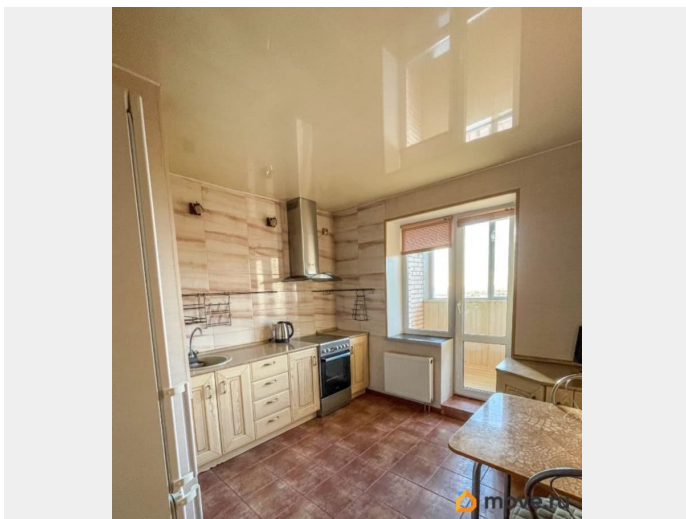

1

Площадь кухни

8 м²

Общая площадь

31.2 м²

Этаж

25/25

Детали объекта

да

интернет, мебель, мебель на кухне, стиральная машина, холодильник, лифт

Описание

Предлагается в аренду уютная однокомнатная квартира в Московском районе. Общая площадь 31.4 кв.м. Расположена на 25 этаже. Отличный вид из окна. Просторная лоджия. Совмещённый санузел. В квартире есть все необходимое для комфортного проживания. Развитая инфраструктура. В шаговой доступности продуктовые магазины, ТРК Лето, Окей, аптеки, салоны красоты. Удобная транспортная доступность. Можно с ребёнком. Без животных. Коммунальные услуги оплачиваются отдельно.