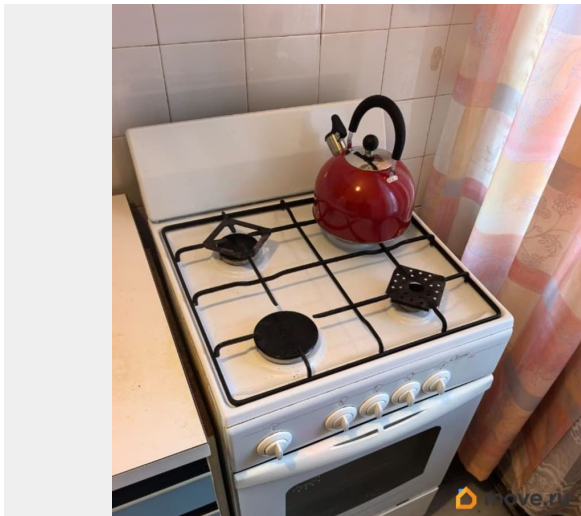

и быстрым. Условия аренды: заключается стандартный договор аренды. Предусмотрен залог в размере месячной арендной платы. Квартира подходит для проживания одного или двух человек, в случае темного контакта в спальном месте. Просмотр по договоренности по телефону. Для желающих посмотреть по SMS довольствуйтесь картинками в телефоне.