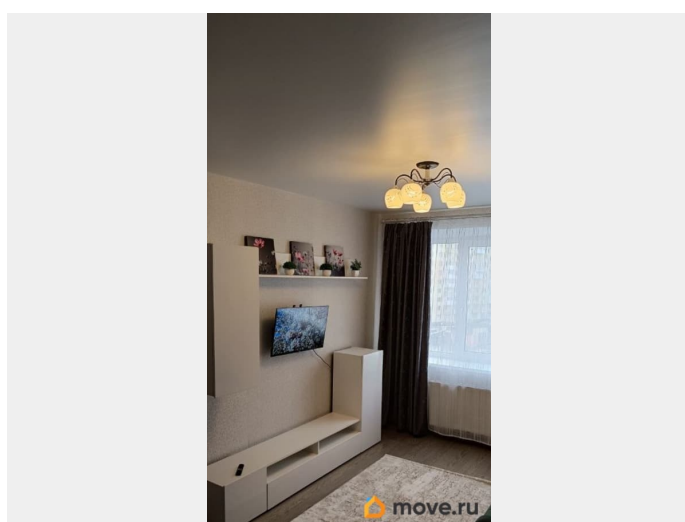

Сдается в аренду уютная однокомнатная квартира в Пушкинском районе Санкт-Петербурга!!! Адрес: г. Санкт-Петербург, Московское шоссе, д. 282 О районе: - район с развитой инфраструктурой, в непосредственной близости от дома множество магазинов, кафе, салоны красоты, отделения банков, школа, кофейни; - отличная транспортная доступность, недалеко от дома расположены остановки общественного транспорта; - от дома до Екатерининского парка можно добраться на общественном транспорте за 15 минут - место, где вы можете отдохнуть от городской суеты; О доме и квартире: - общая площадь 31,6 кв. м., кухня 9,5 кв. м. , жилая площадь 15,1 кв. м; - кирпичный дом 2012 года постройки; - совмещенный санузел; - есть все для комфортного проживания: стиральная машина, газовая плита, холодильник, двуспальный диван, вместительный шкаф, чайник, микроволновая печь, посуда; Дополнительные расходы для арендатора при заселении: 13 500 р Звоните, записывайтесь на просмотр!