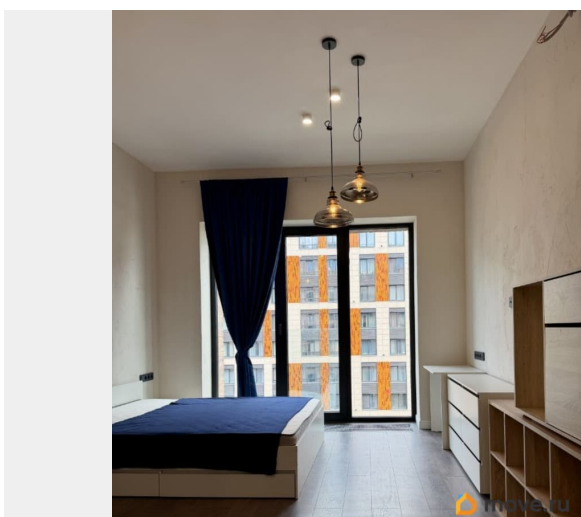

### **Описание**

Сдается ВПЕРВЫЕ большой стильный апартамент в ЖК Docklands-2 (корпус Family). Современный ремонт в стиле лофт, все новое. Панорамное остекление, встроенная система кондиционирования, высокие потолки, повышенная шумоизоляция. По договоренности с арендатором готовы дополнительно укомплектовать апартамент. Отличное место! Набережная Невы с променадом. Шикарный жилой комплекс с просторной и красивой зоной для отдыха (кресла, шезлонги, столики, хвойный сад), спортивной и игровой площадками, летней террасой, кафе, ресторанами, студиями, фитнес-залами и т.д. Закрытая охраняемая территория с круглосуточным наблюдением. В комплексе есть возможность платной парковки. Рядом - гипермаркет Лента, Максидом. Отличная транспортная доступность: до м. Приморская -15мин. пешком, много маршрутов общественного транспорта, удобный выезд на ЗСД.