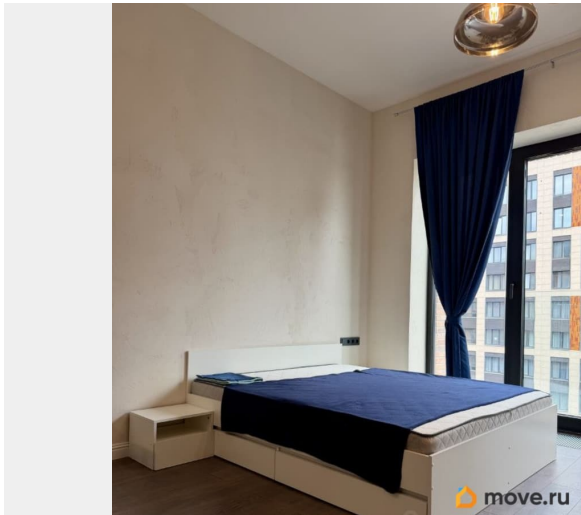

### **Описание**

Сдается ВПЕРВЫЕ большой стильный апартамент в ЖК Docklands-2 (корпус Family). Современный ремонт в стиле лофт, все новое. Панорамное остекление, встроенная система кондиционирования, высокие потолки, повышенная шумоизоляция. По договоренности с арендатором готовы дополнительно укомплектовать апартамент. Отличное место! Набережная Невы с променадом. Шикарный жилой комплекс с просторной и красивой зоной для отдыха (кресла, шезлонги, столики, хвойный сад), спортивной и игровой площадками, летней террасой, кафе, ресторанами, студиями, фитнес-залами и т.д. Закрытая охраняемая территория с круглосуточным наблюдением. В комплексе есть возможность платной парковки. Рядом - гипермаркет Лента, Максидом. Отличная транспортная доступность: до м. Приморская -15мин. пешком, много маршрутов общественного транспорта, удобный выезд на ЗСД.