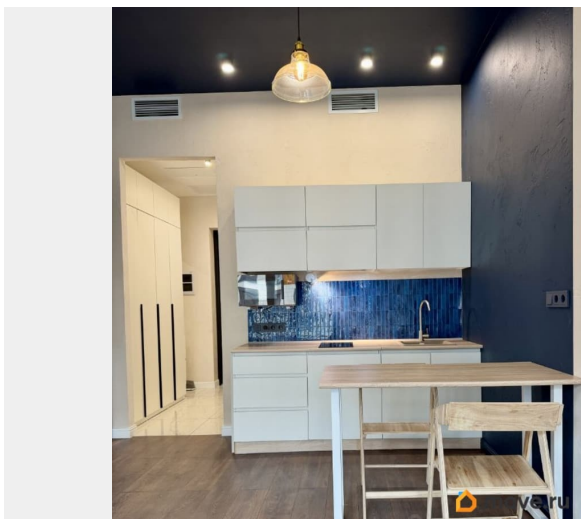

### **Описание**

Сдается ВПЕРВЫЕ большой стильный апартамент в ЖК Docklands-2 (корпус Family). Современный ремонт в стиле лофт, все новое. Панорамное остекление, встроенная система кондиционирования, высокие потолки, повышенная шумоизоляция. По договоренности с арендатором готовы дополнительно укомплектовать апартамент. Отличное место! Набережная Невы с променадом. Шикарный жилой комплекс с просторной и красивой зоной для отдыха (кресла, шезлонги, столики, хвойный сад), спортивной и игровой площадками, летней террасой, кафе, ресторанами, студиями, фитнес-залами и т.д. Закрытая охраняемая территория с круглосуточным наблюдением. В комплексе есть возможность платной парковки. Рядом - гипермаркет Лента, Максидом. Отличная транспортная доступность: до м. Приморская -15мин. пешком, много маршрутов общественного транспорта, удобный выезд на ЗСД.