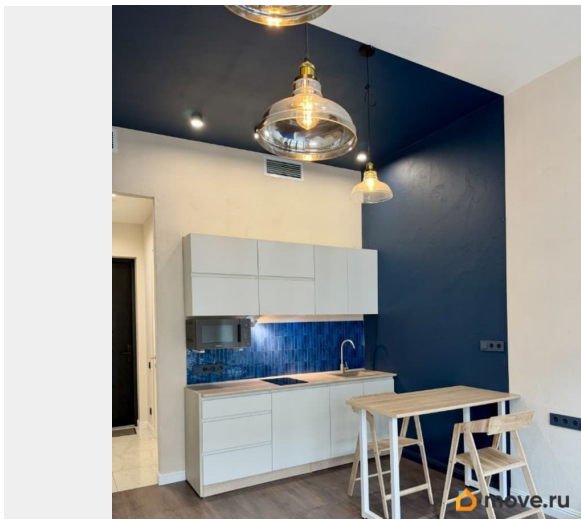

### **Описание**

Сдается ВПЕРВЫЕ большой стильный апартамент в ЖК Docklands-2 (корпус Family). Современный ремонт в стиле лофт, все новое. Панорамное остекление, встроенная система кондиционирования, высокие потолки, повышенная шумоизоляция. По договоренности с арендатором готовы дополнительно укомплектовать апартамент. Отличное место! Набережная Невы с променадом. Шикарный жилой комплекс с просторной и красивой зоной для отдыха (кресла, шезлонги, столики, хвойный сад), спортивной и игровой площадками, летней террасой, кафе, ресторанами, студиями, фитнес-залами и т.д. Закрытая охраняемая территория с круглосуточным наблюдением. В комплексе есть возможность платной парковки. Рядом - гипермаркет Лента, Максидом. Отличная транспортная доступность: до м. Приморская -15мин. пешком, много маршрутов общественного транспорта, удобный выезд на ЗСД.