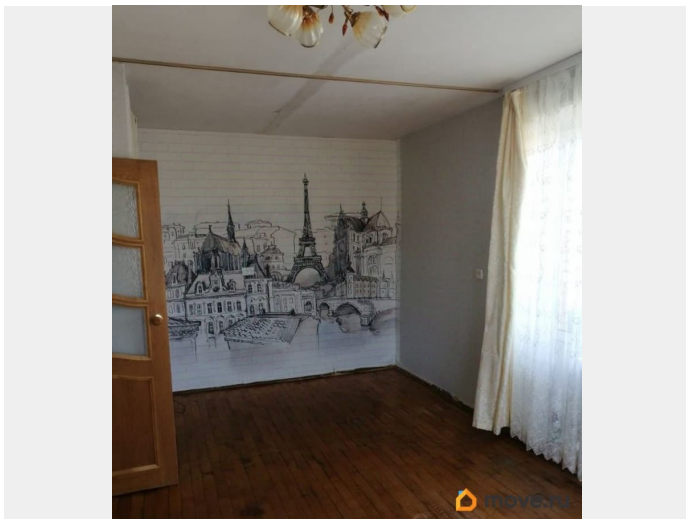

совмещенный

для заметок

Вид из окна

на улицу

Ремонт

косметический

мебель на кухне, телевизор, холодильник

## Описание

на длительный срок. Сдается 1 к.кв. в центре. Этаж 4/5+балкон. Инге,2/4 Цена 25000+ку. Вода по счетчикам. Есть необходимая мебель на кухне, диван/книжка в комнате. Два окна. Ст/пакеты.

Холодильник, стиральная машинка есть. Две кладовки, прихожая. Сдается по договору. СЕМЕЙНЫМ, НЕ организации. Без домашних животных. 50 процентов КОМИССИЯ после заселения. Залог 50 процентов, можно в два этапа, возвращается при выполнении договора. ----- Примечание: у собственника могут быть дополнительные пожелания к жильцам - обсудите их в чате или по телефону