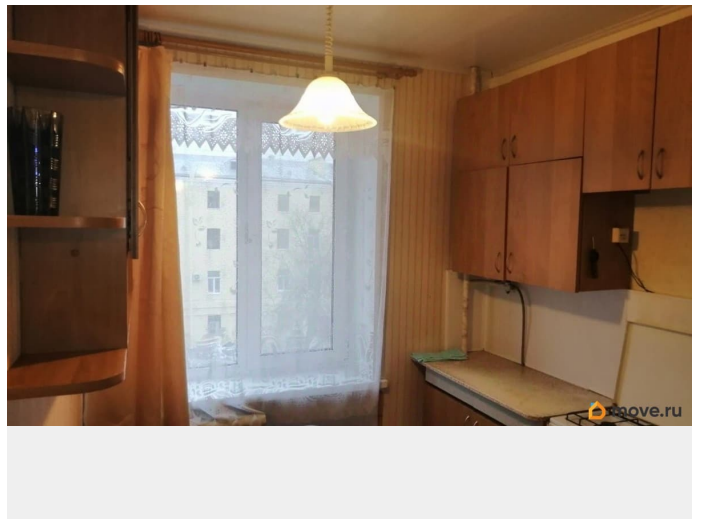

совмещенный

для заметок

Вид из окна

на улицу

Ремонт

косметический

мебель на кухне, телевизор, холодильник

## Описание

на длительный срок. Сдается 1 к.кв. в центре. Этаж 4/5+балкон. Инге,2/4 Цена 25000+ку. Вода по счетчикам. Есть необходимая мебель на кухне, диван/книжка в комнате. Два окна. Ст/пакеты.

Холодильник, стиральная машинка есть. Две кладовки, прихожая. Сдается по договору. СЕМЕЙНЫМ, НЕ организации. Без домашних животных. 50 процентов КОМИССИЯ после заселения. Залог 50 процентов, можно в два этапа, возвращается при выполнении договора. ----- Примечание: у собственника могут быть дополнительные пожелания к жильцам - обсудите их в чате или по телефону