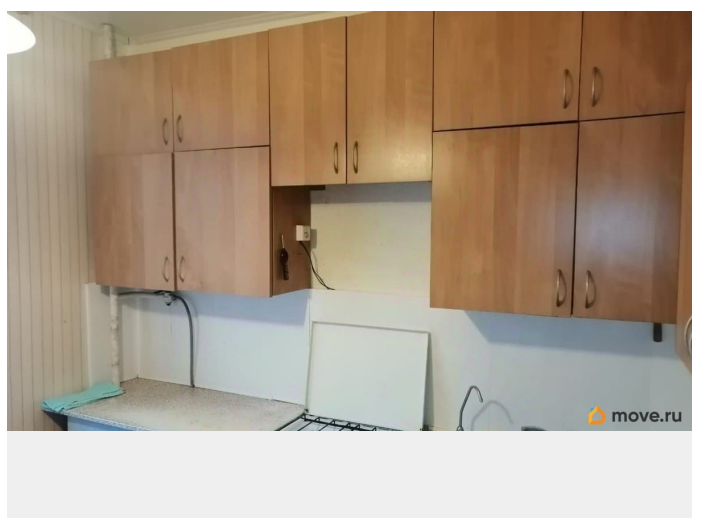

совмещенный

для заметок

Вид из окна

на улицу

Ремонт

косметический

мебель на кухне, телевизор, холодильник

## Описание

на длительный срок. Сдается 1 к.кв. в центре. Этаж 4/5+балкон. Инге,2/4 Цена 25000+ку. Вода по счетчикам. Есть необходимая мебель на кухне, диван/книжка в комнате. Два окна. Ст/пакеты.

Холодильник, стиральная машинка есть. Две кладовки, прихожая. Сдается по договору. СЕМЕЙНЫМ, НЕ организации. Без домашних животных. 50 процентов КОМИССИЯ после заселения. Залог 50 процентов, можно в два этапа, возвращается при выполнении договора. ----- Примечание: у собственника могут быть дополнительные пожелания к жильцам - обсудите их в чате или по телефону