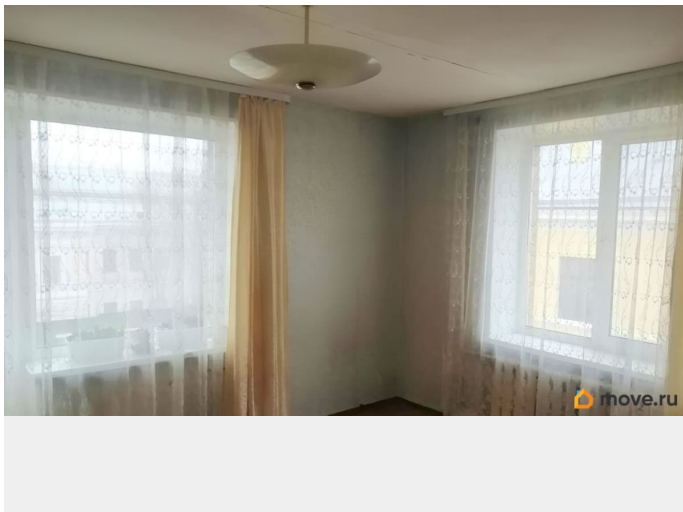

совмещенный

для заметок

Вид из окна

на улицу

Ремонт

косметический

мебель на кухне, телевизор, холодильник

## Описание

на длительный срок. Сдается 1 к.кв. в центре. Этаж 4/5+балкон. Инге,2/4 Цена 25000+ку. Вода по счетчикам. Есть необходимая мебель на кухне, диван/книжка в комнате. Два окна. Ст/пакеты.

Холодильник, стиральная машинка есть. Две кладовки, прихожая. Сдается по договору. СЕМЕЙНЫМ, НЕ организации. Без домашних животных. 50 процентов КОМИССИЯ после заселения. Залог 50 процентов, можно в два этапа, возвращается при выполнении договора. ----- Примечание: у собственника могут быть дополнительные пожелания к жильцам - обсудите их в чате или по телефону