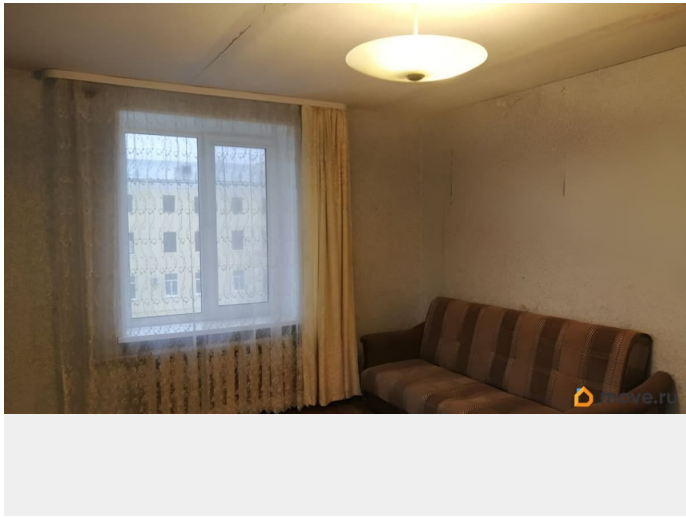

совмещенный

для заметок

Вид из окна

на улицу

Ремонт

косметический

мебель на кухне, телевизор, холодильник

## Описание

на длительный срок. Сдается 1 к.кв. в центре. Этаж 4/5+балкон. Инге,2/4 Цена 25000+ку. Вода по счетчикам. Есть необходимая мебель на кухне, диван/книжка в комнате. Два окна. Ст/пакеты.

Холодильник, стиральная машинка есть. Две кладовки, прихожая. Сдается по договору. СЕМЕЙНЫМ, НЕ организации. Без домашних животных. 50 процентов КОМИССИЯ после заселения. Залог 50 процентов, можно в два этапа, возвращается при выполнении договора. ----- Примечание: у собственника могут быть дополнительные пожелания к жильцам - обсудите их в чате или по телефону