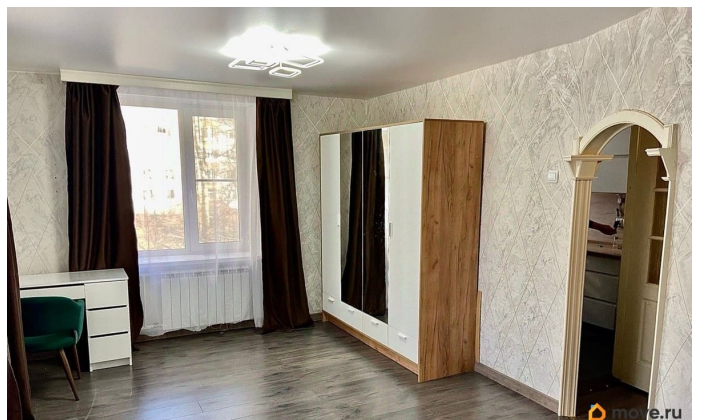

на любой вкус, все что необходимо найдется в пешей доступности! В доме отсутствуют пассажирский и грузовой лифты, однако это компенсируется удобной планировкой и наличием всех необходимых удобств.