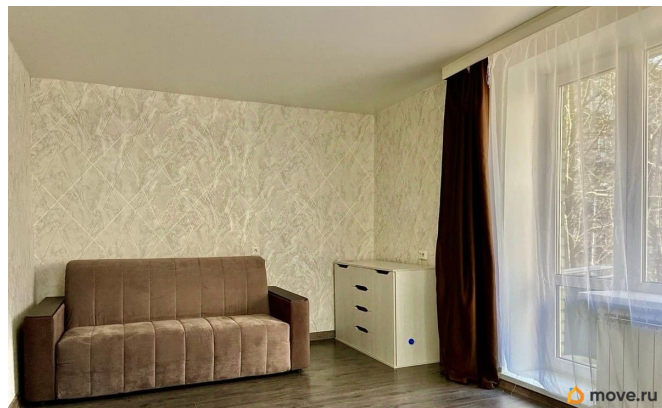

Иван Закревский, 8 ЭТАЖ

79817205690

🕒 Создано: 02.04.2026 в 13:43

Обновлено: 02.04.2026 в 13:41

Санкт-Петербург, улица Беринга, 28К2

40 000 ₹

Санкт-Петербург, улица Беринга, 28К2

Округ

[СПБ, Василеостровский район](#)

Улица

[улица Беринга](#)

Квартира

Количество комнат

1

Высота потолков

2.7 м

Жилая площадь

20 м²

Площадь кухни

6 м²

Общая площадь

31 м²

Этаж

2/5

Детали объекта

Тип сделки

Сдаю

Раздел

[Квартиры](#)

Тип балкона

балкон

для заметок