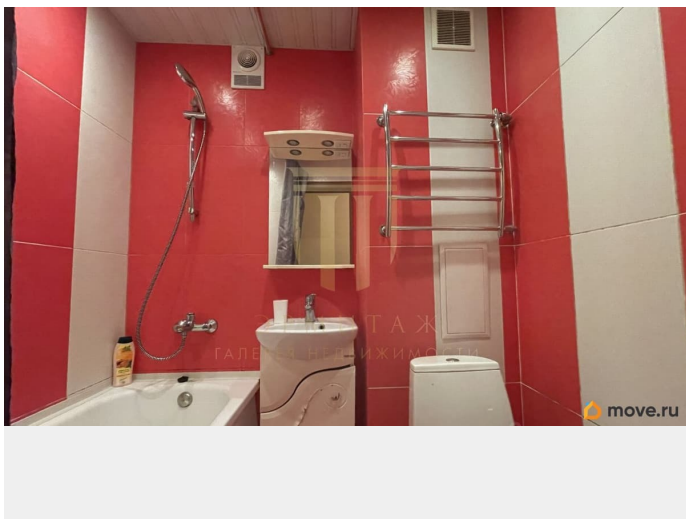

[Квартиры](#)

Тип санузла

совмещенный

Вид из окна

во двор

<https://spb.move.ru/objects/9293298372>

**Жанна Воробьева, Эрмитаж Галерея
Недвижимости**

79117863826

Описание

Арт. 133831398 В 10 минутах от метро Политехническая сдается на длительный срок уютная квартира. Идеально подойдёт для семейной пары или для одного человека. К нам можно с животными!)) Наши преимущества: 1. Квартира полностью готова к проживанию 2. Имеется посуда, бытовая техника: телевизор, холодильник, стиральная машина, микроводная печь 3. Из комнаты выход на открытый балкон, где летом можно насладиться чашечкой кофе 4. Развитая инфраструктура. Помимо пешей доступности до метро, рядом остановки общественного транспорта в любую точку города. 5. Через дорогу спортивный зал, парк Сосновка, небольшое озеро с пляжем, где летом любят отдыхать жители микрорайона 6. К нам можно заехать с воспитанным питомцем! 7. Залог 100 % от суммы аренды - готовы разбить на два месяца. Звоните, отвечу на ваши вопросы! (Согласуем просмотр)