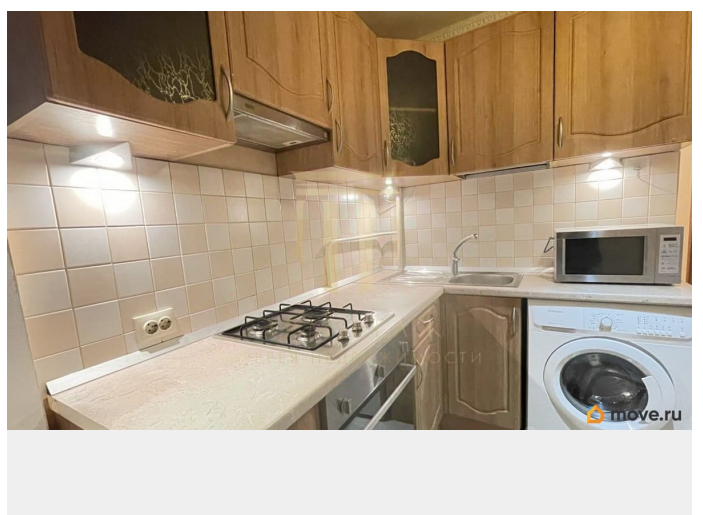

Описание

Арт. 133831398 В 10 минутах от метро Политехническая сдается на длительный срок уютная квартира. Идеально подойдёт для семейной пары или для одного человека. К нам можно с животными!)) Наши преимущества: 1. Квартира полностью готова к проживанию 2. Имеется посуда, бытовая техника: телевизор, холодильник, стиральная машина, микроводная печь 3. Из комнаты выход на открытый балкон, где летом можно насладиться чашечкой кофе 4. Развитая инфраструктура. Помимо пешей доступности до метро, рядом остановки общественного транспорта в любую точку города. 5. Через дорогу спортивный зал, парк Сосновка, небольшое озеро с пляжем, где летом любят отдыхать жители микрорайона 6. К нам можно заехать с воспитанным питомцем! 7. Залог 100 % от суммы аренды - готовы разбить на два месяца. Звоните, отвечу на ваши вопросы! (Согласуем просмотр)