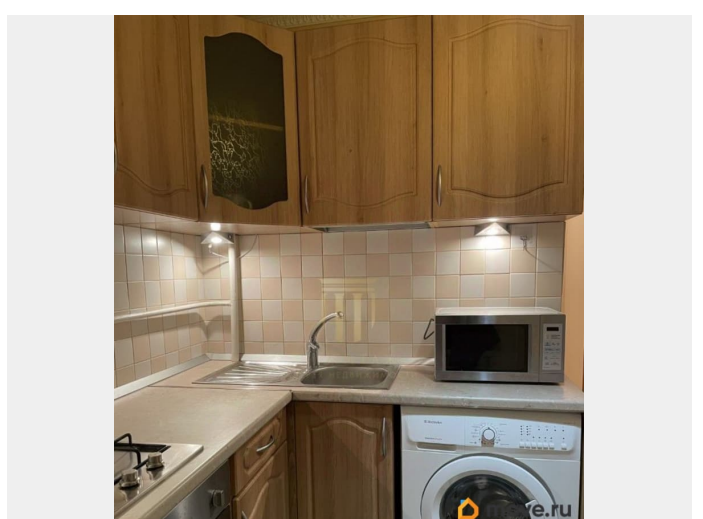

Описание

Арт. 133831398 В 10 минутах от метро Политехническая сдается на длительный срок уютная квартира. Идеально подойдёт для семейной пары или для одного человека. К нам можно с животными!)) Наши преимущества: 1. Квартира полностью готова к проживанию 2. Имеется посуда, бытовая техника: телевизор, холодильник, стиральная машина, микроводная печь 3. Из комнаты выход на открытый балкон, где летом можно насладиться чашечкой кофе 4. Развитая инфраструктура. Помимо пешей доступности до метро, рядом остановки общественного транспорта в любую точку города. 5. Через дорогу спортивный зал, парк Сосновка, небольшое озеро с пляжем, где летом любят отдыхать жители микрорайона 6. К нам можно заехать с воспитанным питомцем! 7. Залог 100 % от суммы аренды - готовы разбить на два месяца. Звоните, отвечу на ваши вопросы! (Согласуем просмотр)