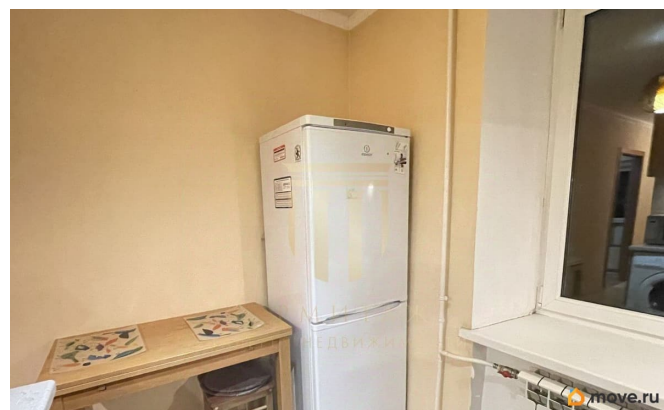

[проспект Раевского](#)

Квартира

Количество комнат

1

Жилая площадь

18 м²

Площадь кухни

6 м²

[Квартиры](#)

Тип санузла

совмещенный

Вид из окна

во двор

<https://spb.move.ru/objects/9293298372>

**Жанна Воробьева, Эрмитаж Галерея
Недвижимости**

79117863826

для заметок

Ремонт

косметический

Заселение с детьми

да

Заселение с животными

да

интернет, мебель, мебель на кухне, телевизор, стиральная машина, холодильник, лифт, парковка

Описание

Арт. 133831398 В 10 минутах от метро Политехническая сдается на длительный срок уютная квартира. Идеально подойдёт для семейной пары или для одного человека. К нам можно с животными!)) Наши преимущества: 1. Квартира полностью готова к проживанию 2. Имеется посуда, бытовая техника: телевизор, холодильник, стиральная машина, микроводная печь 3. Из комнаты выход на открытый балкон, где летом можно насладиться чашечкой кофе 4. Развитая инфраструктура. Помимо пешей доступности до метро, рядом остановки общественного транспорта в любую точку города. 5. Через дорогу спортивный зал, парк Сосновка, небольшое озеро с пляжем, где летом любят отдыхать жители микрорайона 6. К нам можно заехать с воспитанным питомцем! 7. Залог 100 % от суммы аренды - готовы разбить на два месяца. Звоните, отвечу на ваши вопросы! (Согласуем просмотр)