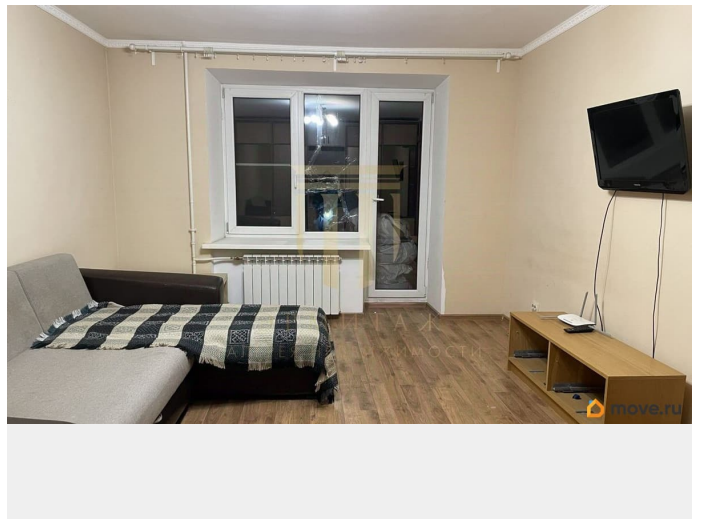

[Квартиры](#)

Тип санузла

совмещенный

Вид из окна

во двор

<https://spb.move.ru/objects/9293298372>

**Жанна Воробьева, Эрмитаж Галерея
Недвижимости**

79117863826

Описание

Арт. 133831398 В 10 минутах от метро Политехническая сдается на длительный срок уютная квартира. Идеально подойдёт для семейной пары или для одного человека. К нам можно с животными!)) Наши преимущества: 1. Квартира полностью готова к проживанию 2. Имеется посуда, бытовая техника: телевизор, холодильник, стиральная машина, микроводная печь 3. Из комнаты выход на открытый балкон, где летом можно насладиться чашечкой кофе 4. Развитая инфраструктура. Помимо пешей доступности до метро, рядом остановки общественного транспорта в любую точку города. 5. Через дорогу спортивный зал, парк Сосновка, небольшое озеро с пляжем, где летом любят отдыхать жители микрорайона 6. К нам можно заехать с воспитанным питомцем! 7. Залог 100 % от суммы аренды - готовы разбить на два месяца. Звоните, отвечу на ваши вопросы! (Согласуем просмотр)