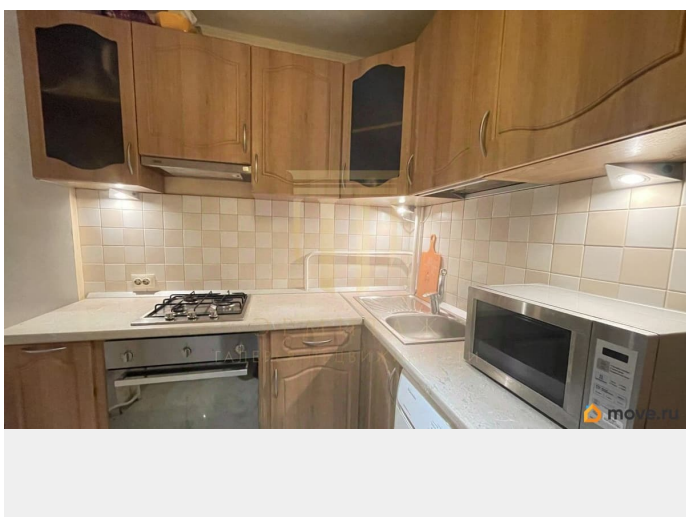

Описание

Арт. 133831398 В 10 минутах от метро Политехническая сдается на длительный срок уютная квартира. Идеально подойдёт для семейной пары или для одного человека. К нам можно с животными!)) Наши преимущества: 1. Квартира полностью готова к проживанию 2. Имеется посуда, бытовая техника: телевизор, холодильник, стиральная машина, микроводная печь 3. Из комнаты выход на открытый балкон, где летом можно насладиться чашечкой кофе 4. Развитая инфраструктура. Помимо пешей доступности до метро, рядом остановки общественного транспорта в любую точку города. 5. Через дорогу спортивный зал, парк Сосновка, небольшое озеро с пляжем, где летом любят отдыхать жители микрорайона 6. К нам можно заехать с воспитанным питомцем! 7. Залог 100 % от суммы аренды - готовы разбить на два месяца. Звоните, отвечу на ваши вопросы! (Согласуем просмотр)