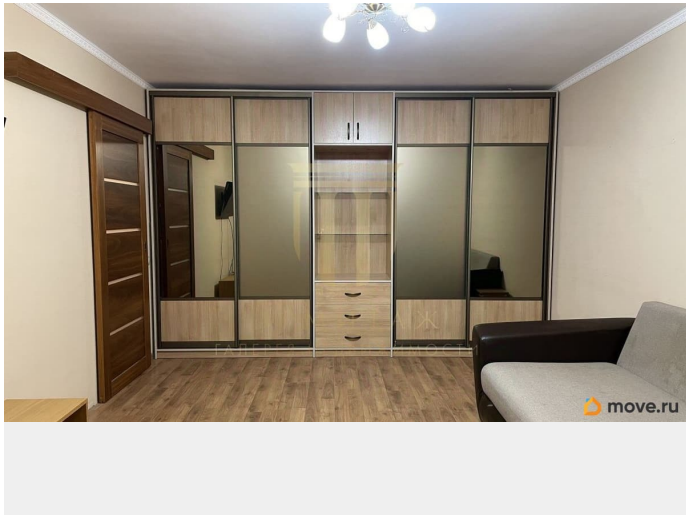

Описание

Арт. 133831398 В 10 минутах от метро Политехническая сдается на длительный срок уютная квартира. Идеально подойдёт для семейной пары или для одного человека. К нам можно с животными!)) Наши преимущества: 1. Квартира полностью готова к проживанию 2. Имеется посуда, бытовая техника: телевизор, холодильник, стиральная машина, микроводная печь 3. Из комнаты выход на открытый балкон, где летом можно насладиться чашечкой кофе 4. Развитая инфраструктура. Помимо пешей доступности до метро, рядом остановки общественного транспорта в любую точку города. 5. Через дорогу спортивный зал, парк Сосновка, небольшое озеро с пляжем, где летом любят отдыхать жители микрорайона 6. К нам можно заехать с воспитанным питомцем! 7. Залог 100 % от суммы аренды - готовы разбить на два месяца. Звоните, отвечу на ваши вопросы! (Согласуем просмотр)