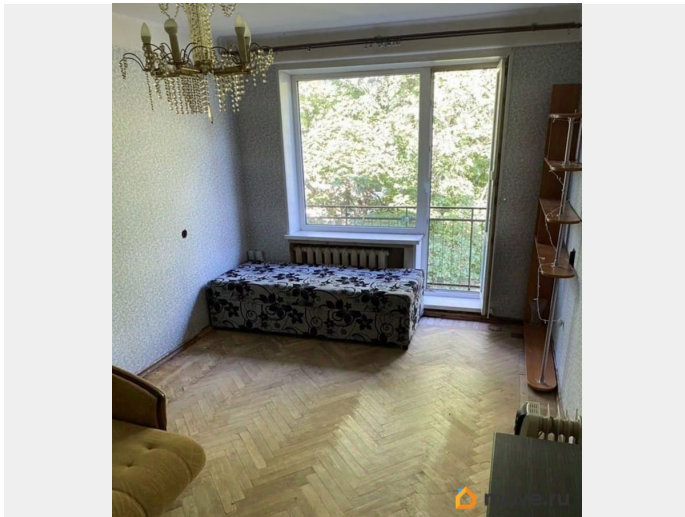

НЕ ЗВОНИТЬ.