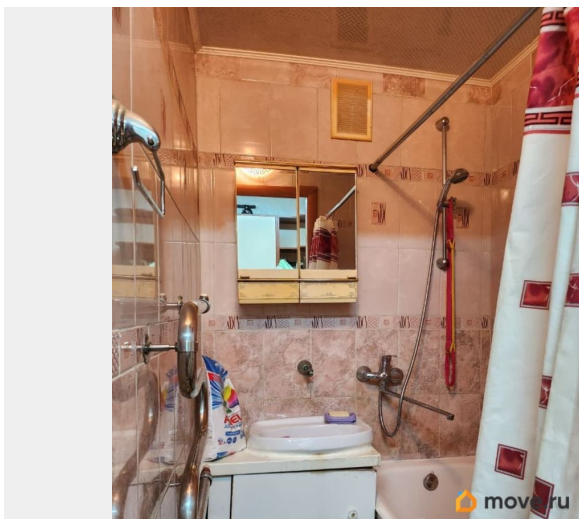

мебель, мебель на кухне, телевизор, стиральная машина,
холодильник, лифт

Описание

Уютная однокомнатная квартира ждёт гостей! Адрес: СанктПетербург, Пискаревский проспект, 35 (Красногвардейский район, Полюстрово). Просторная квартира 31 м² на 5м этаже 9этажного дома с видом на парк им. Сахарова — идеальное место для комфортного проживания 13 человек. Что есть в квартире: полностью оборудованная кухня (посуда, плита, микроволновка, холодильник); стиральная машина; телевизор. Почему вам понравится: развитая инфраструктура: магазины, кафе, сбербанк, почта — всё рядом; остановка общественного транспорта напротив дома; рядом парк для прогулок. проживание с животными запрещено; курение в квартире запрещено (можно на балконе).