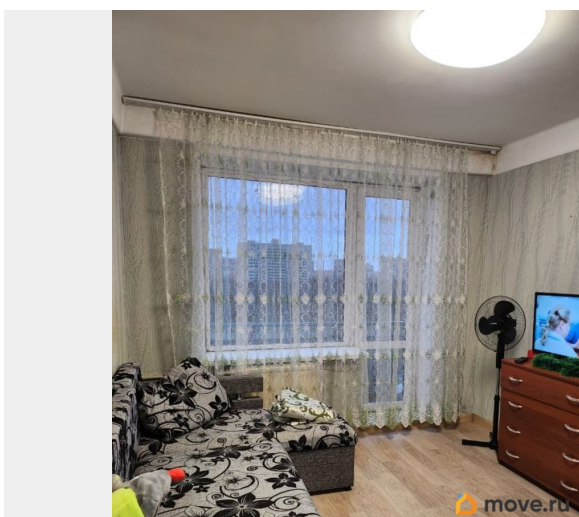

мебель, мебель на кухне, телевизор, стиральная машина,
холодильник, лифт

Описание

Уютная однокомнатная квартира ждёт гостей! Адрес: СанктПетербург, Пискаревский проспект, 35 (Красногвардейский район, Полюстрово). Просторная квартира 31 м² на 5м этаже 9этажного дома с видом на парк им. Сахарова — идеальное место для комфортного проживания 13 человек. Что есть в квартире: полностью оборудованная кухня (посуда, плита, микроволновка, холодильник); стиральная машина; телевизор. Почему вам понравится: развитая инфраструктура: магазины, кафе, сбербанк, почта — всё рядом; остановка общественного транспорта напротив дома; рядом парк для прогулок. проживание с животными запрещено; курение в квартире запрещено (можно на балконе).