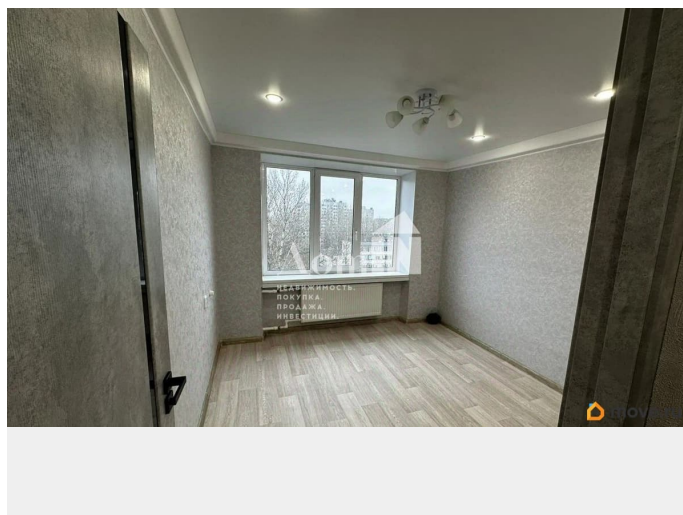

стиральная машина,
холодильник, микроволновая печь,
стулья, стол. При необходимости собственник
может докупить что-то из необходимого.
Рядом с домом развитая
инфраструктура: магазины, аптеки, салоны
красоты, кафе и пр. В связи с нестабильным
интернетом, просьба звонить, смс не всегда
приходят.