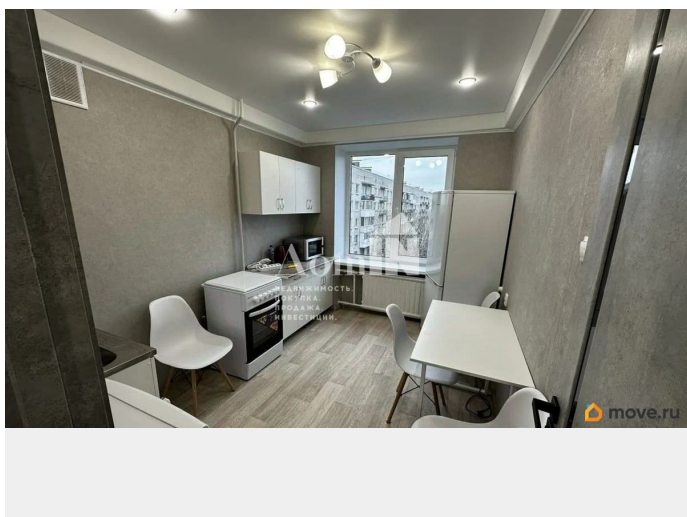

стиральная машина,
холодильник, микроволновая печь,
стулья, стол. При необходимости собственник
может докупить что-то из необходимого.
Рядом с домом развитая
инфраструктура: магазины, аптеки, салоны
красоты, кафе и пр. В связи с нестабильным
интернетом, просьба звонить, смс не всегда
приходят.