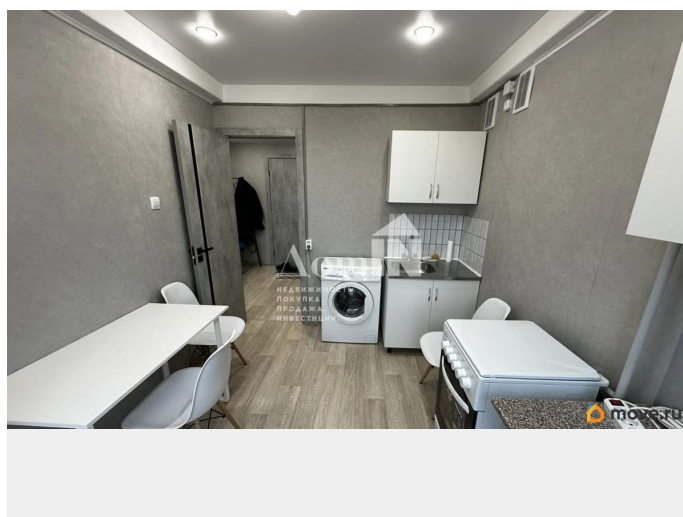

стиральная машина,
холодильник, микроволновая печь,
стулья, стол. При необходимости собственник
может докупить что-то из необходимого.
Рядом с домом развитая
инфраструктура: магазины, аптеки, салоны
красоты, кафе и пр. В связи с нестабильным
интернетом, просьба звонить, смс не всегда
приходят.