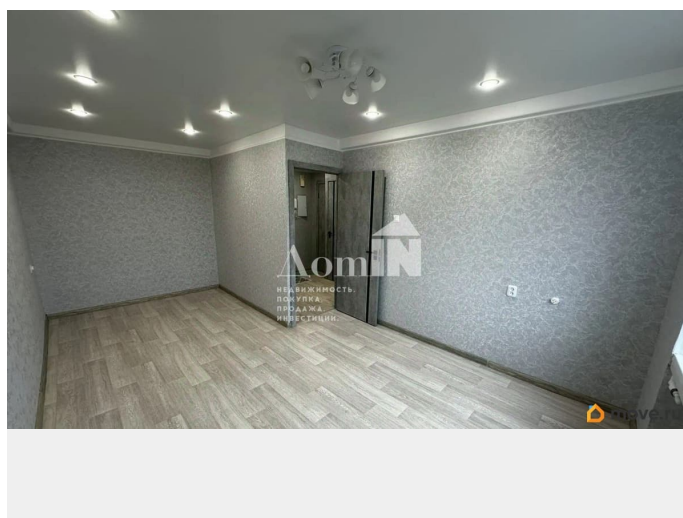

стиральная машина,
холодильник, микроволновая печь,
стулья, стол. При необходимости собственник
может докупить что-то из необходимого.
Рядом с домом развитая
инфраструктура: магазины, аптеки, салоны
красоты, кафе и пр. В связи с нестабильным
интернетом, просьба звонить, смс не всегда
приходят.