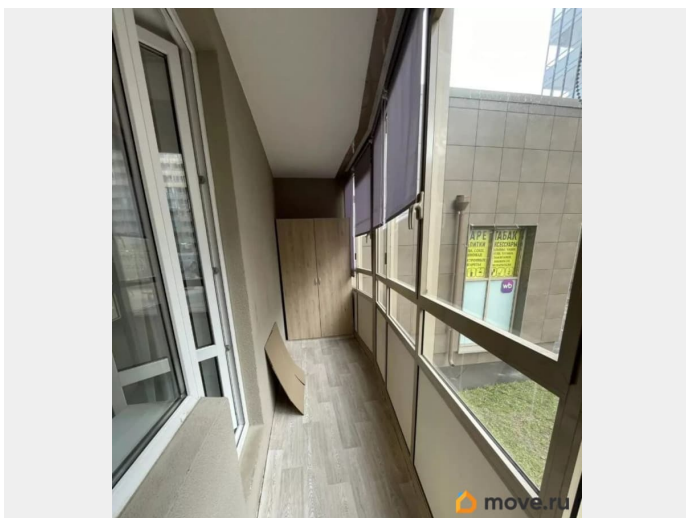

Ремонт

без ремонта

Квартира в новостройке

да

Год сдачи

2021 г.

интернет, мебель, мебель на кухне, телевизор, стиральная машина, холодильник, лифт, парковка

Описание

Сдаётся уютная однокомнатная квартира в новом доме ЖК Чистое Небо в 20 минутах транспортом от метро Комендантский проспект. Квартира светлая, современная, полностью готова для комфортного проживания. Просторная кухня 11 кв.м со встроенным кухонным гарнитуром и всей необходимой техникой: чайник стиральная машина варочная панель духовой шкаф холодильник посудомоечная машина вытяжка В квартире имеется мебель, большая застеклённая лоджия, удобная планировка. Дом новый, чистая парадная, благоустроенная территория. Рядом вся инфраструктура. Школа, дет сады, поликлиника в ШАГОВОЙ ДОСТУПНОСТИ. Удобные выезды на КАД, ЗСД. Коммунальные платежи не включены в стоимость. Идеально подойдёт для семейной пары. Рассматриваем аккуратных, некурящих арендаторов. Звоните, спешите на просмотр! Номер объекта: #1/537545/24744