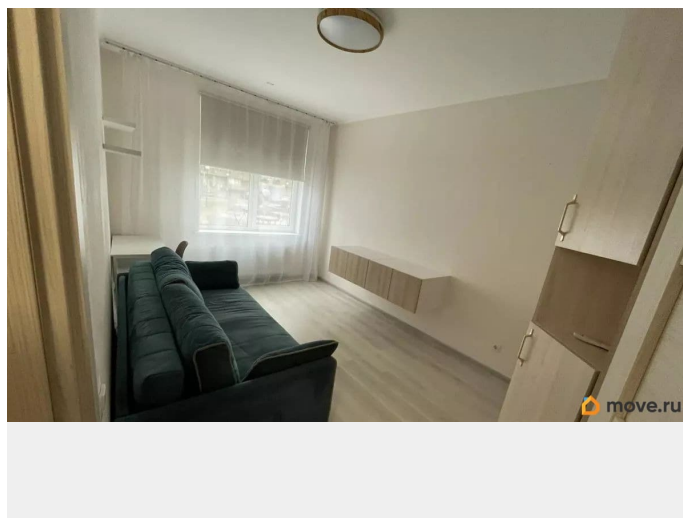

Ремонт

без ремонта

Квартира в новостройке

да

Год сдачи

2021 г.

интернет, мебель, мебель на кухне, телевизор, стиральная машина, холодильник, лифт, парковка

Описание

Сдаётся уютная однокомнатная квартира в новом доме ЖК Чистое Небо в 20 минутах транспортом от метро Комендантский проспект. Квартира светлая, современная, полностью готова для комфортного проживания. Просторная кухня 11 кв.м со встроенным кухонным гарнитуром и всей необходимой техникой: чайник стиральная машина варочная панель духовой шкаф холодильник посудомоечная машина вытяжка В квартире имеется мебель, большая застеклённая лоджия, удобная планировка. Дом новый, чистая парадная, благоустроенная территория. Рядом вся инфраструктура. Школа, дет сады, поликлиника в ШАГОВОЙ ДОСТУПНОСТИ. Удобные выезды на КАД, ЗСД. Коммунальные платежи не включены в стоимость. Идеально подойдёт для семейной пары. Рассматриваем аккуратных, некурящих арендаторов. Звоните, спешите на просмотр! Номер объекта: #1/537545/24744