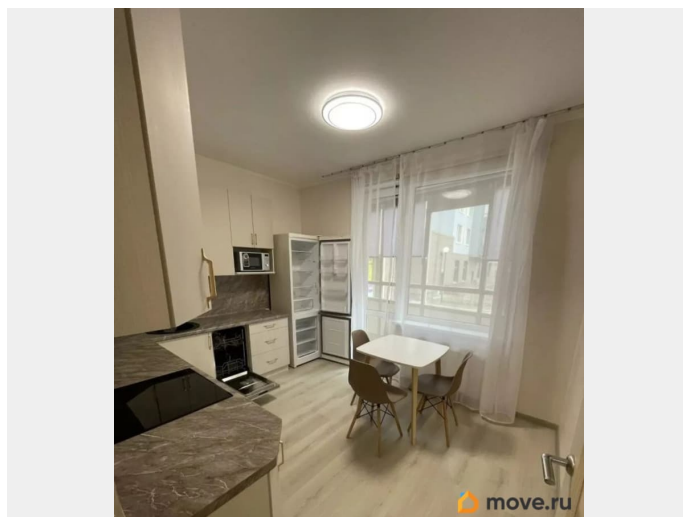

Ремонт

без ремонта

Квартира в новостройке

да

Год сдачи

2021 г.

интернет, мебель, мебель на кухне, телевизор, стиральная машина, холодильник, лифт, парковка

Описание

Сдаётся уютная однокомнатная квартира в новом доме ЖК Чистое Небо в 20 минутах транспортом от метро Комендантский проспект. Квартира светлая, современная, полностью готова для комфортного проживания. Просторная кухня 11 кв.м со встроенным кухонным гарнитуром и всей необходимой техникой: чайник стиральная машина варочная панель духовой шкаф холодильник посудомоечная машина вытяжка В квартире имеется мебель, большая застеклённая лоджия, удобная планировка. Дом новый, чистая парадная, благоустроенная территория. Рядом вся инфраструктура. Школа, дет сады, поликлиника в ШАГОВОЙ ДОСТУПНОСТИ. Удобные выезды на КАД, ЗСД. Коммунальные платежи не включены в стоимость. Идеально подойдёт для семейной пары. Рассматриваем аккуратных, некурящих арендаторов. Звоните, спешите на просмотр! Номер объекта: #1/537545/24744