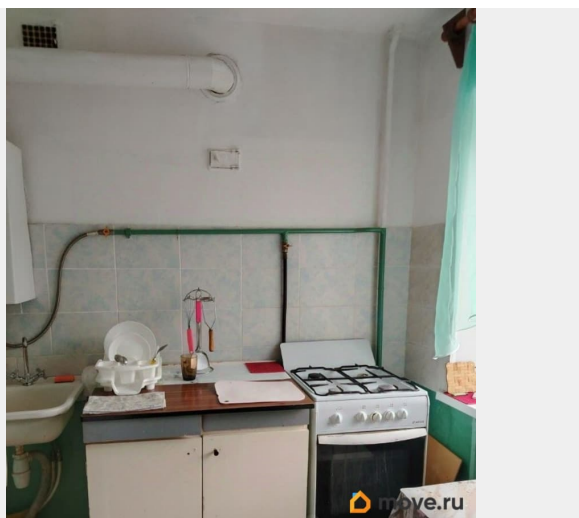

17 м²

Площадь кухни

6 м²

Общая площадь

31 м²

Этаж

3/4

Детали объекта

Тип сделки

Сдаю

Раздел

[Квартиры](#)

лифт

Описание

для заметок

344609 Петродворцовый р-н, Ломоносов.
Сдаётся 1 комнатная квартира на
Владимирской ул, на длительный срок семье
без животных. Всё необходимое для
проживания в квартире имеется. 18000р,
залог, комиссия агентства.