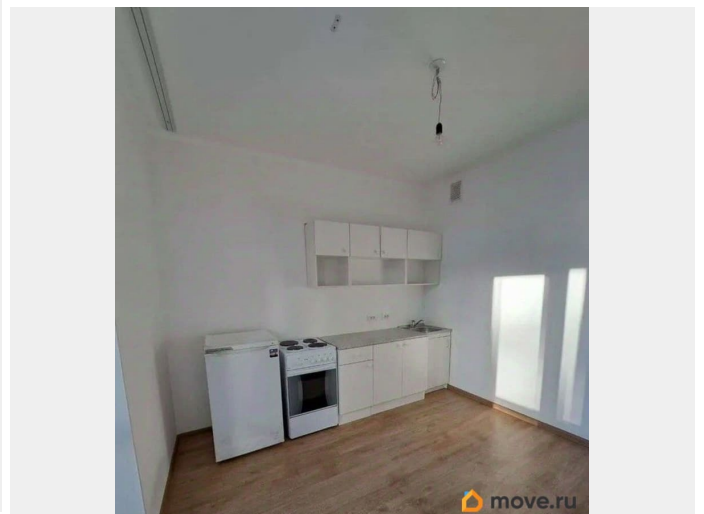

Год сдачи

2019 г.

Заселение с детьми

да

стиральная машина, лифт

Описание

Сдаётся однокомнатная квартира, от собственника в ЖК «чистое небо». Из мебели только кухонный гарнитур и стиральная машина. Во дворе есть детская площадка, рядом детский сад и школа. В шаговой доступности магазины. Очень развитый район.