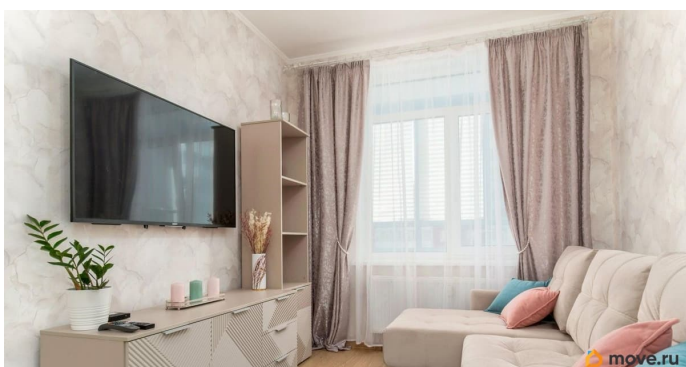

36000,00 руб. в месяц + коммунальные услуги по квитанциям (в среднем, 5000 руб.)
Залог (возвратный, при соблюдении условий договора) - 36000,00 руб. Комиссия агенту 50% - 18000,00 руб. У собственника могут быть дополнительные пожелания к арендаторам. Их лучше обсудить заранее: в чате или по телефону.