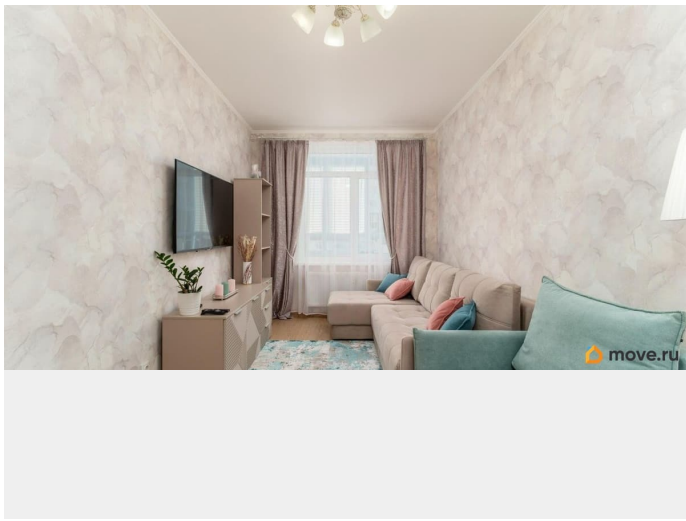

Move.ru - вся недвижимость России