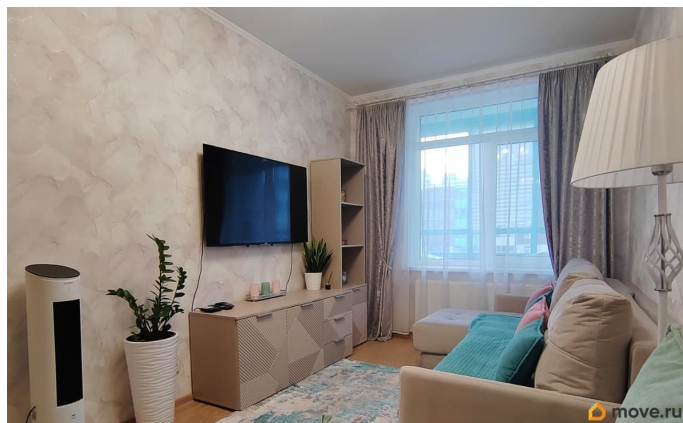

36000,00 руб. в месяц + коммунальные услуги по квитанциям (в среднем, 5000 руб.)
Залог (возвратный, при соблюдении условий договора) - 36000,00 руб. Комиссия агенту 50% - 18000,00 руб. У собственника могут быть дополнительные пожелания к арендаторам. Их лучше обсудить заранее: в чате или по телефону.