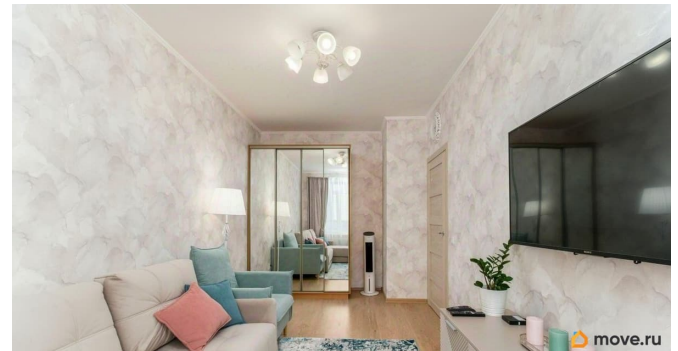

🕒 Создано: 30.03.2026 в 15:54

🔄 Обновлено: 30.03.2026 в 14:57

**Санкт-Петербург, аллея Арцеуловская,
23к1**

41 000 ₽

Санкт-Петербург, аллея Арцеуловская, 23к1

Округ

[СПБ, Приморский район](#)

Квартира

Количество комнат

1

Высота потолков

2.75 м

Жилая площадь

18 м²

Площадь кухни

8 м²

Общая площадь

32.4 м²

Этаж

9/20

Детали объекта

Тип сделки

Сдаю

Раздел

[Квартиры](#)

Тип балкона

лоджия

Тип санузла

<https://spb.move.ru/objects/9292918085>

**Оксана Зарубина, Эрмитаж Галерея
Недвижимости**

79117861609

для заметок