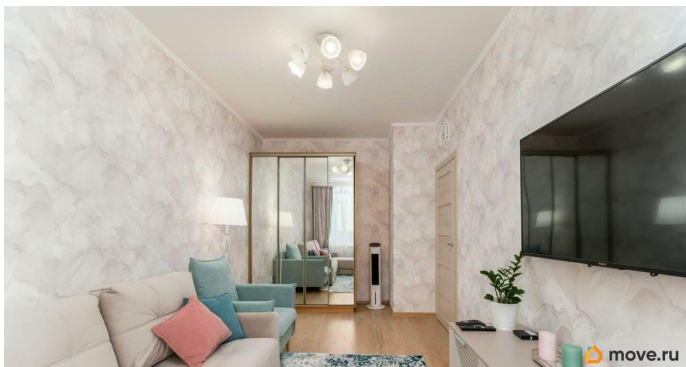

36000,00 руб. в месяц + коммунальные услуги по квитанциям (в среднем, 5000 руб.)
Залог (возвратный, при соблюдении условий договора) - 36000,00 руб. Комиссия агенту 50% - 18000,00 руб. У собственника могут быть дополнительные пожелания к арендаторам. Их лучше обсудить заранее: в чате или по телефону.