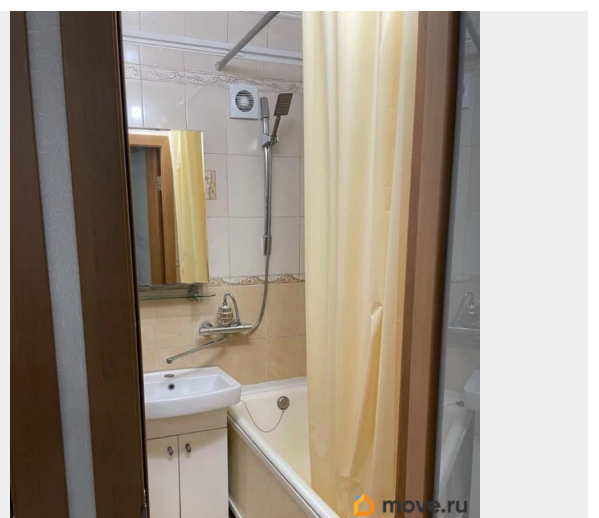

## Описание

Сдается уютная и просторная однокомнатная квартира на длительный срок в очень тихом районе. Можно с детьми. Без животных.

Квартира очень теплая, укомплектована всем необходимым: распашной шкаф, стиральная машина, посудомоечная машина, кофемашина, робот-пылесос, двуспальная кровать, компьютерное кресло, компьютерный стол, увлажнитель и осушитель воздуха, чайник, сушилка, гладильная доска, утюг, вай-фай. Рядом находится большой торговый центр радуга , СКА парк. Хорошая транспортная развязка. Для того чтобы договориться о просмотре, пожалуйста, ЗВОНИТЕ!