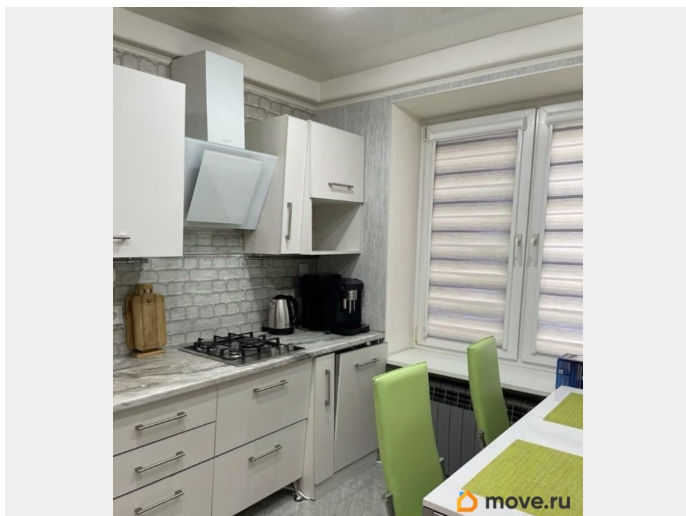

## Описание

Сдается уютная и просторная однокомнатная квартира на длительный срок в очень тихом районе. Можно с детьми. Без животных.

Квартира очень теплая, укомплектована всем необходимым: распашной шкаф, стиральная машина, посудомоечная машина, кофемашина, робот-пылесос, двуспальная кровать, компьютерное кресло, компьютерный стол, увлажнитель и осушитель воздуха, чайник, сушилка, гладильная доска, утюг, вай-фай. Рядом находится большой торговый центр радуга , СКА парк. Хорошая транспортная развязка. Для того чтобы договориться о просмотре, пожалуйста, ЗВОНИТЕ!