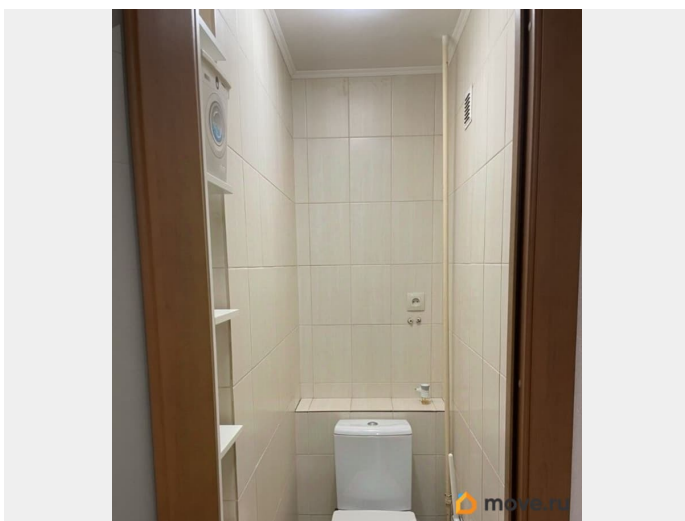

## Описание

Сдается уютная и просторная однокомнатная квартира на длительный срок в очень тихом районе. Можно с детьми. Без животных.

Квартира очень теплая, укомплектована всем необходимым: распашной шкаф, стиральная машина, посудомоечная машина, кофемашина, робот-пылесос, двуспальная кровать, компьютерное кресло, компьютерный стол, увлажнитель и осушитель воздуха, чайник, сушилка, гладильная доска, утюг, вай-фай. Рядом находится большой торговый центр радуга , СКА парк. Хорошая транспортная развязка. Для того чтобы договориться о просмотре, пожалуйста, ЗВОНИТЕ!