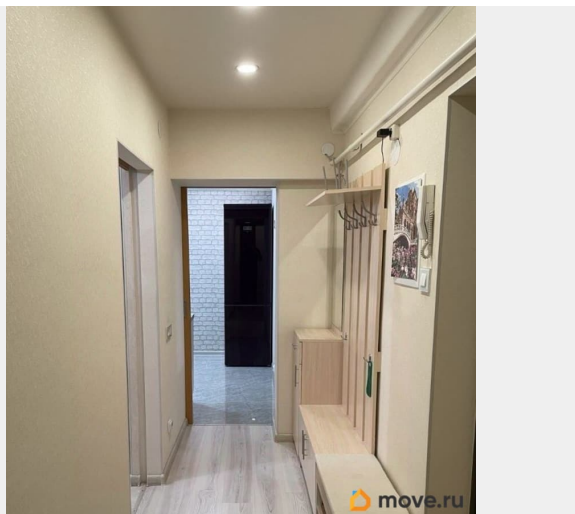

## Описание

Сдается уютная и просторная однокомнатная квартира на длительный срок в очень тихом районе. Можно с детьми. Без животных.

Квартира очень теплая, укомплектована всем необходимым: распашной шкаф, стиральная машина, посудомоечная машина, кофемашина, робот-пылесос, двуспальная кровать, компьютерное кресло, компьютерный стол, увлажнитель и осушитель воздуха, чайник, сушилка, гладильная доска, утюг, вай-фай. Рядом находится большой торговый центр радуга , СКА парк. Хорошая транспортная развязка. Для того чтобы договориться о просмотре, пожалуйста, ЗВОНИТЕ!