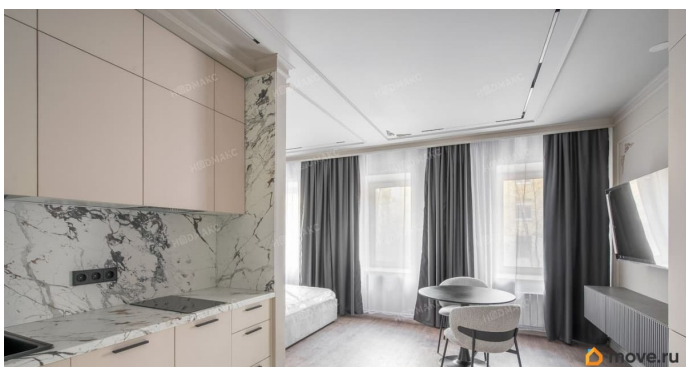

платежей 95 000 руб. (оплата по счетчикам отдельно) Звоните и записывайтесь на просмотр!