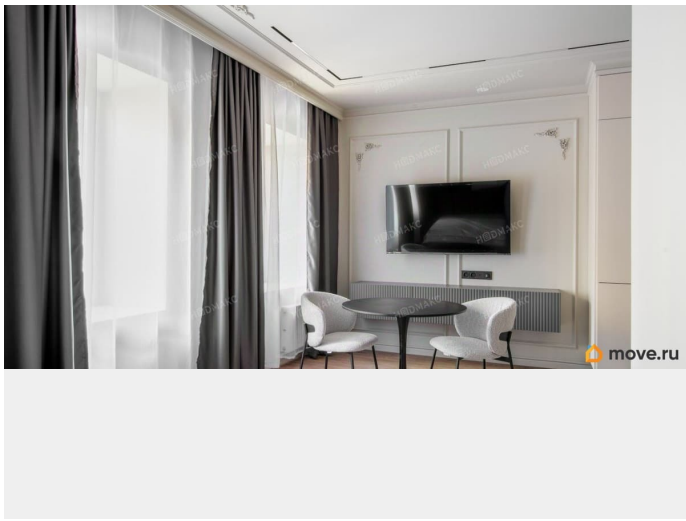

Move.ru - вся недвижимость России