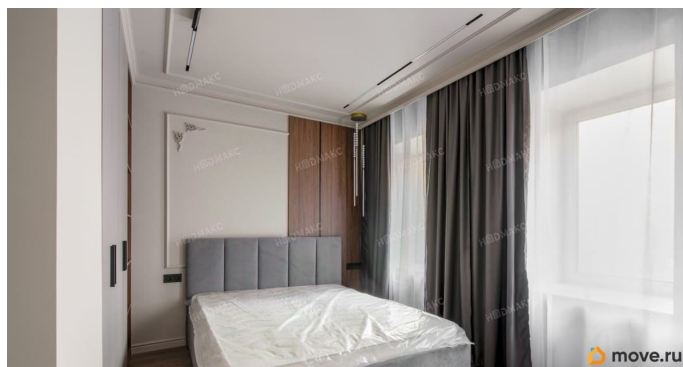

платежей 95 000 руб. (оплата по счетчикам отдельно) Звоните и записывайтесь на просмотр!