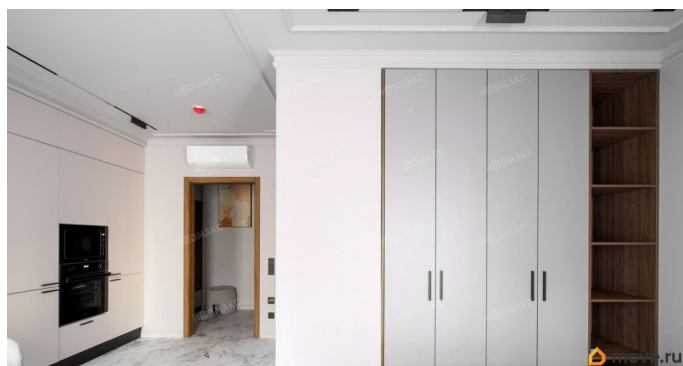

платежей 95 000 руб. (оплата по счетчикам отдельно) Звоните и записывайтесь на просмотр!