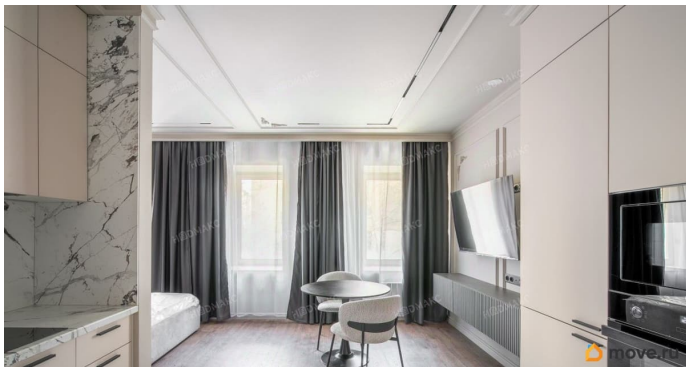

платежей 95 000 руб. (оплата по счетчикам отдельно) Звоните и записывайтесь на просмотр!