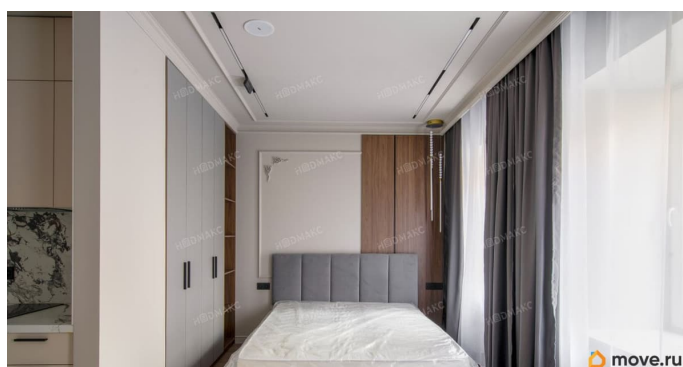

платежей 95 000 руб. (оплата по счетчикам отдельно) Звоните и записывайтесь на просмотр!