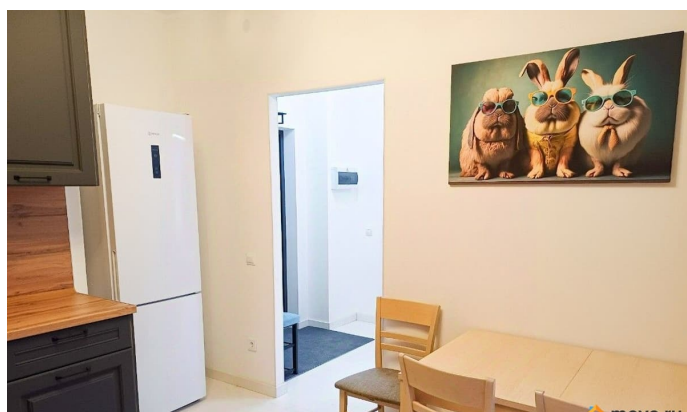

продуктовые магазины, кафе, медицинские центры, аптеки, салоны красоты, пункты выдачи маркетплейсов, фитнес-клуб. Недалеко - большой Юнтоловский лесопарк и Изотовский сквер.