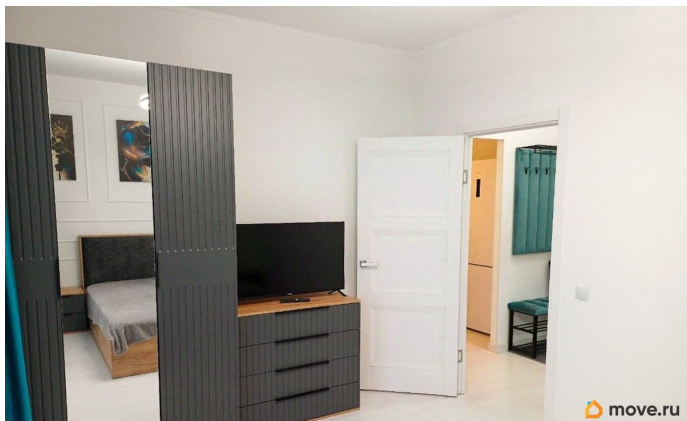

продуктовые магазины, кафе, медицинские центры, аптеки, салоны красоты, пункты выдачи маркетплейсов, фитнес-клуб. Недалеко - большой Юнтоловский лесопарк и Изотовский сквер.