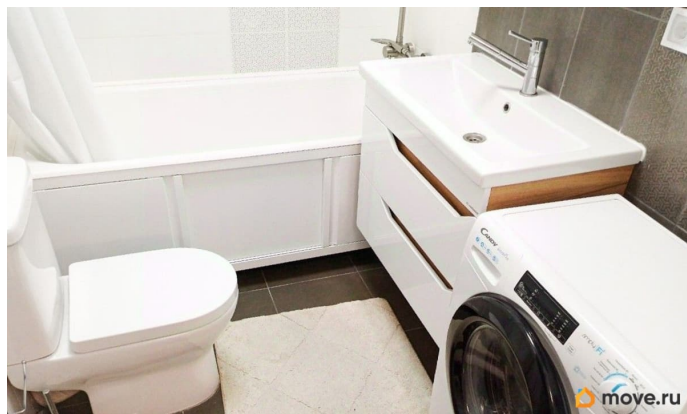

продуктовые магазины, кафе, медицинские центры, аптеки, салоны красоты, пункты выдачи маркетплейсов, фитнес-клуб. Недалеко - большой Юнтоловский лесопарк и Изотовский сквер.