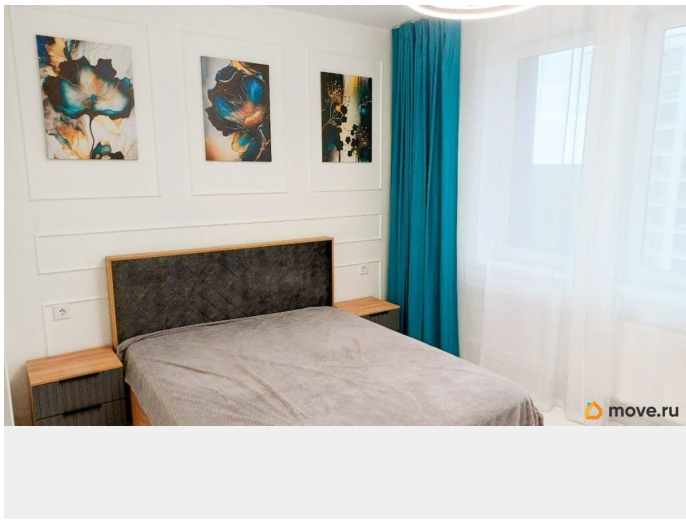

Move.ru - вся недвижимость России