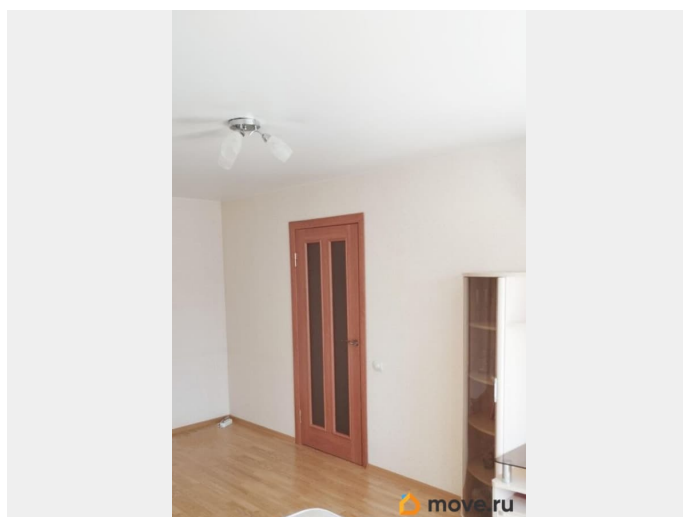

живописный зеленый двор. Удобная транспортная доступность: автобусная остановка 5 минут прогулочным шагом, рядом ЖД станция Красное Село, до КАДа 7 км. Внимание!!! Квартира сдается исключительно на долгий срок, одному человеку либо паре, строго без домашних животных, строго не курящим.