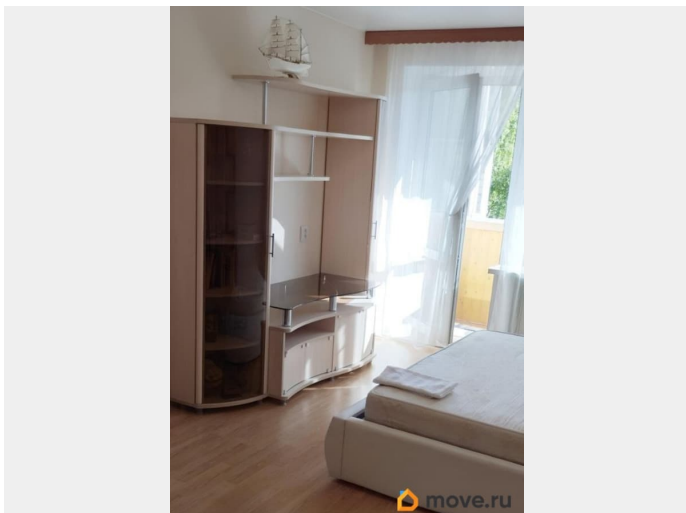

живописный зеленый двор. Удобная транспортная доступность: автобусная остановка 5 минут прогулочным шагом, рядом ЖД станция Красное Село, до КАДа 7 км. Внимание!!! Квартира сдается исключительно на долгий срок, одному человеку либо паре, строго без домашних животных, строго не курящим.