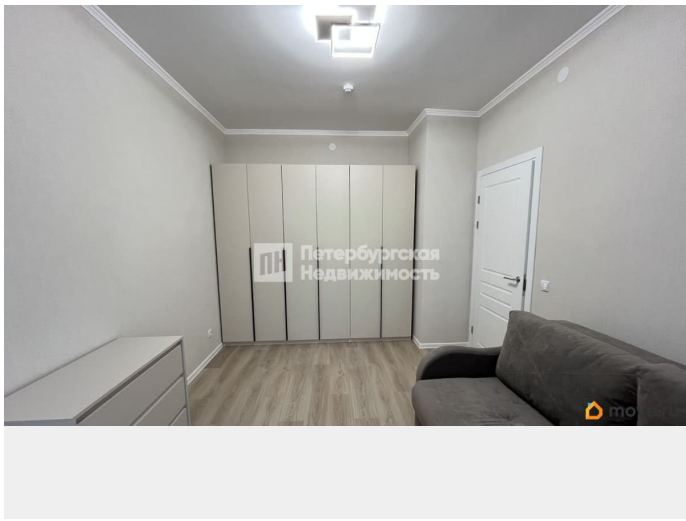

Move.ru - вся недвижимость России