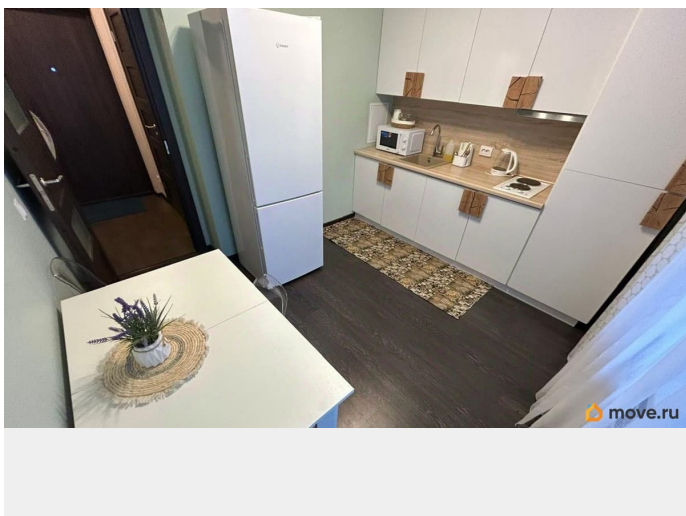

быстро добраться в любую точку города.
Звоните, покажем в удобное для Вас время.