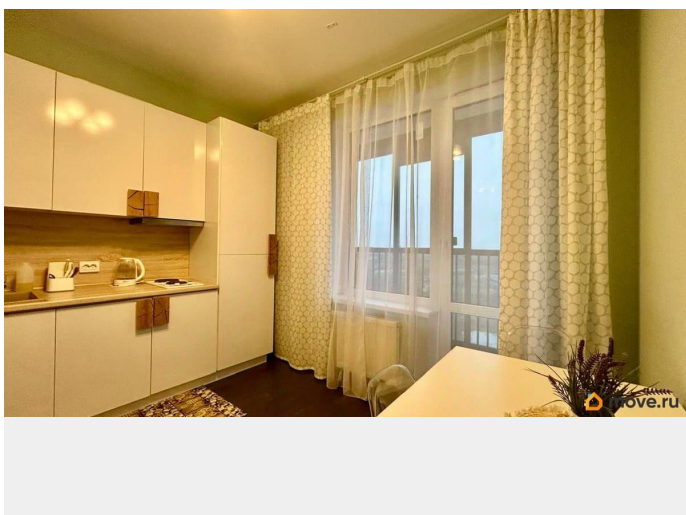

быстро добраться в любую точку города.
Звоните, покажем в удобное для Вас время.