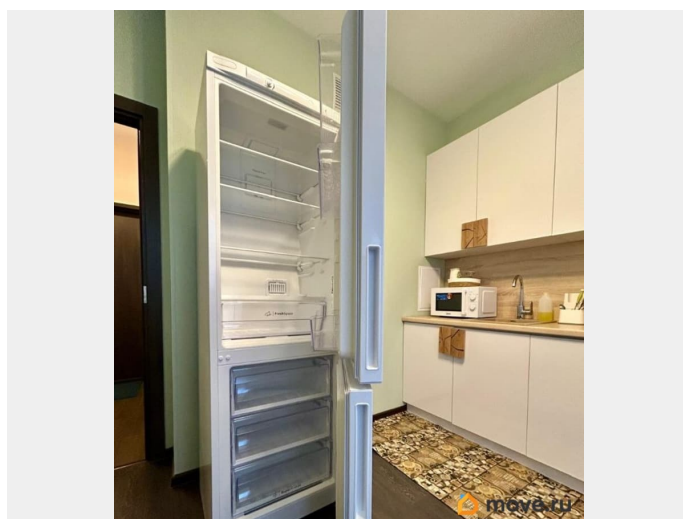

быстро добраться в любую точку города.
Звоните, покажем в удобное для Вас время.