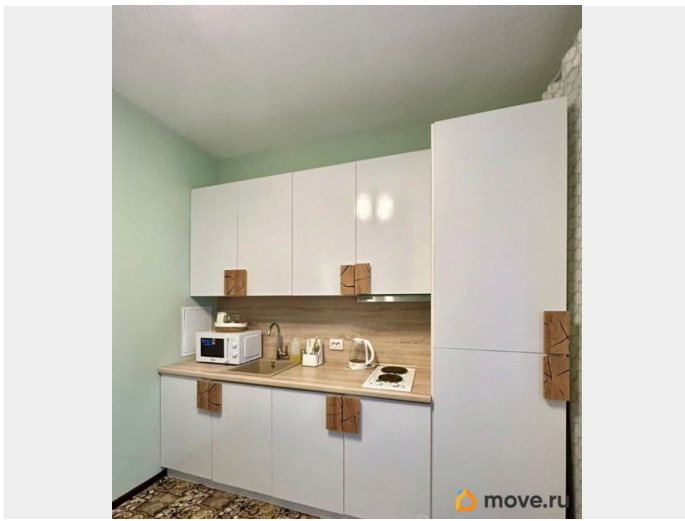

Move.ru - вся недвижимость России