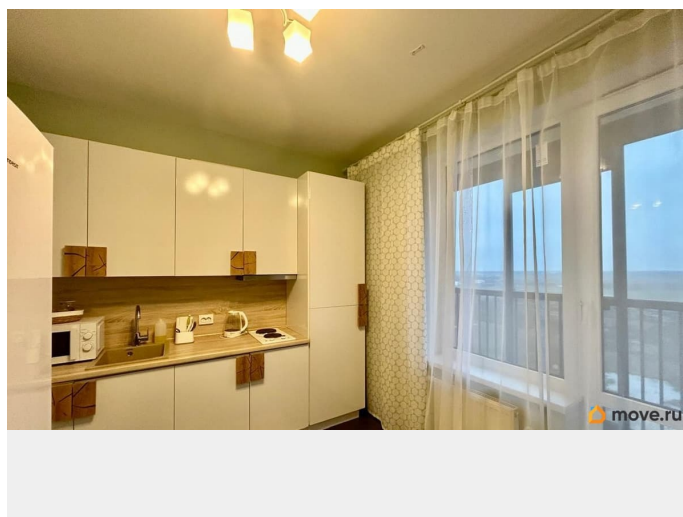

быстро добраться в любую точку города.
Звоните, покажем в удобное для Вас время.