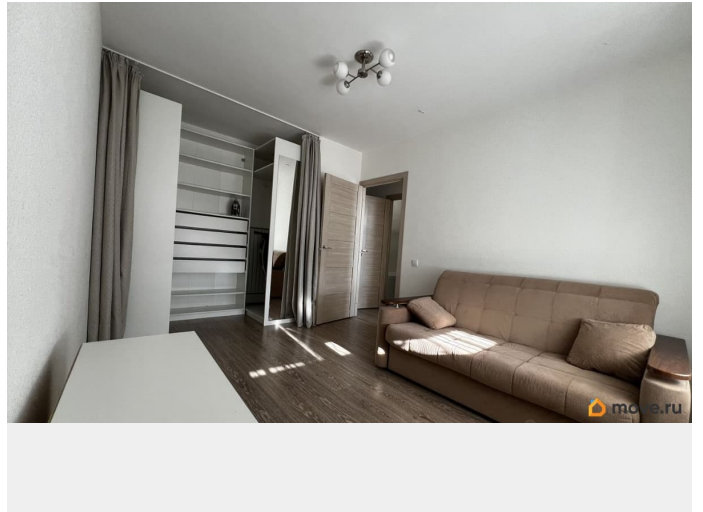

Год сдачи

2020 г.

интернет, мебель, мебель на кухне, стиральная машина,
холодильник, лифт, парковка

Описание

Твоя однокомнатная квартира на длительный срок. Квартира расположена на 4 этаже монолитно-кирпичного современного дома, построенного в 2021 году. Просторная кухня площадью 12 м² оснащена необходимой техникой, включая посудомоечную машину. В комнате встроена большая гардеробная для удобства хранения вещей. На этаже хорошие соседи, в квартире светло, тепло и уютно. Лоджия добавляет дополнительное пространство для отдыха. Вокруг развитая инфраструктура, зеленый район и много парков. До центра 10 - 15 минут. Звоните и записывайтесь на просмотр