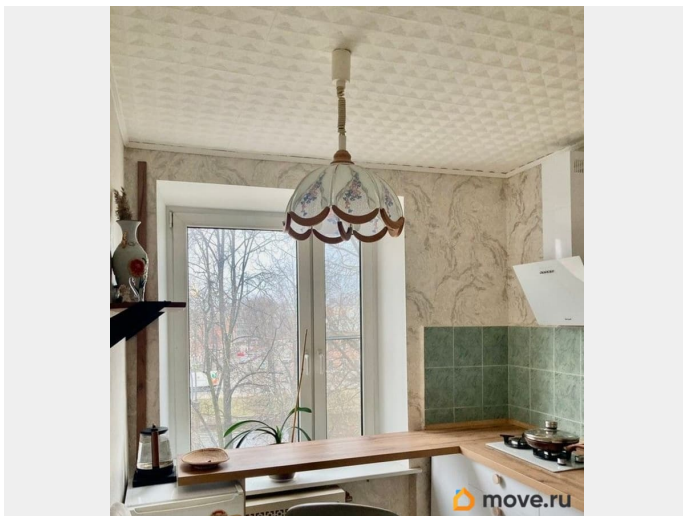

## Описание

Сдаётся отличная, светлая 1-ком. квартира в Колпино, на набережной Комсомольского канала, д.7. Общ. 32, жил. 18, кухня 6, застекленный балкон, 4 этаж. В квартире произведен свежий ремонт, установлена новая сантехника, новая ванна, пол в санузле с подогревом. Имеется застекленный балкон. В квартире два спальных места. Развитая инфраструктура, удобное месторасположение дома - от ж/д вокзала 5 минут пешком. Сдаём на длительный срок, аккуратным и платежеспособным нанимателям, одному или паре, без вредных привычек. 28 тыс. руб. в месяц + КУ  
Приглашаем вас лично оценить все преимущества этой квартиры! Записывайтесь на просмотр и убедитесь в том, что именно здесь вы найдете свой уютный уголок.