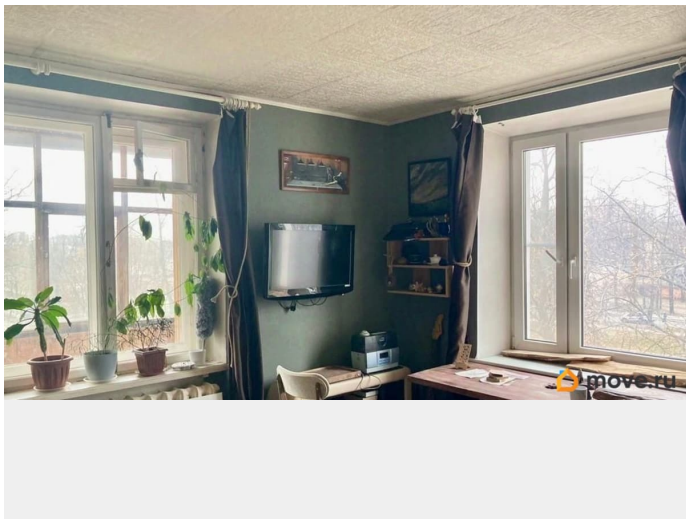

## Описание

Сдаётся отличная, светлая 1-ком. квартира в Колпино, на набережной Комсомольского канала, д.7. Общ. 32, жил. 18, кухня 6, застекленный балкон, 4 этаж. В квартире произведен свежий ремонт, установлена новая сантехника, новая ванна, пол в санузле с подогревом. Имеется застекленный балкон. В квартире два спальных места. Развитая инфраструктура, удобное месторасположение дома - от ж/д вокзала 5 минут пешком. Сдаём на длительный срок, аккуратным и платежеспособным нанимателям, одному или паре, без вредных привычек. 28 тыс. руб. в месяц + КУ  
Приглашаем вас лично оценить все преимущества этой квартиры! Записывайтесь на просмотр и убедитесь в том, что именно здесь вы найдете свой уютный уголок.