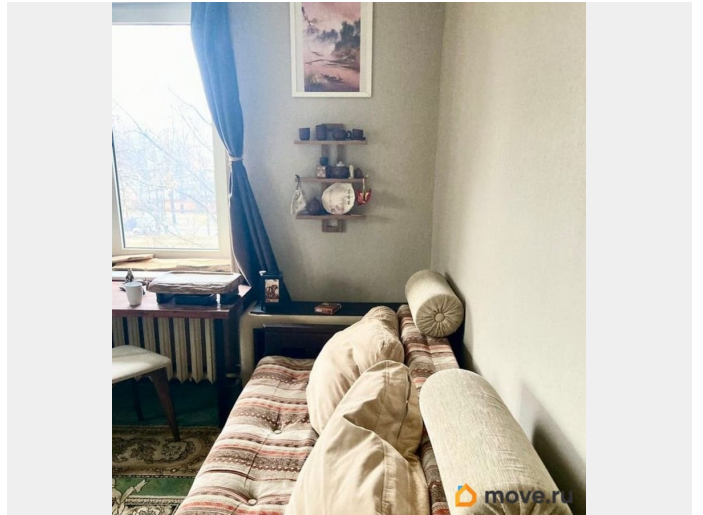

## Описание

Сдаётся отличная, светлая 1-ком. квартира в Колпино, на набережной Комсомольского канала, д.7. Общ. 32, жил. 18, кухня 6, застекленный балкон, 4 этаж. В квартире произведен свежий ремонт, установлена новая сантехника, новая ванна, пол в санузле с подогревом. Имеется застекленный балкон. В квартире два спальных места. Развитая инфраструктура, удобное месторасположение дома - от ж/д вокзала 5 минут пешком. Сдаём на длительный срок, аккуратным и платежеспособным нанимателям, одному или паре, без вредных привычек. 28 тыс. руб. в месяц + КУ  
Приглашаем вас лично оценить все преимущества этой квартиры! Записывайтесь на просмотр и убедитесь в том, что именно здесь вы найдете свой уютный уголок.