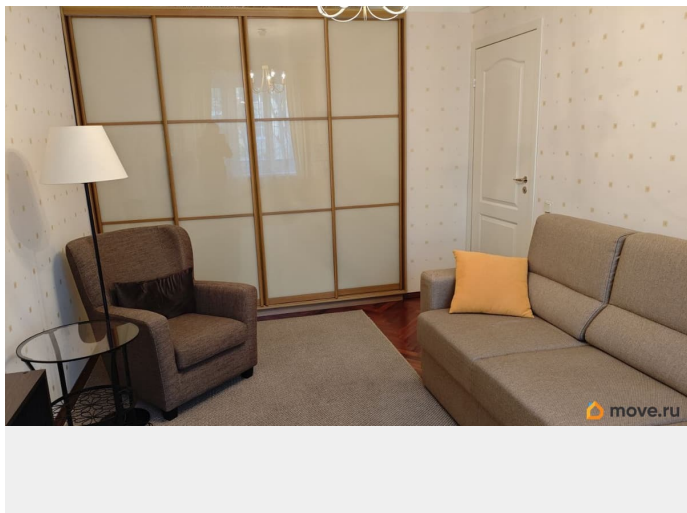

на авто. Васильевский остров ~25 минут на авто. - В пешей доступности есть вся необходимая инфраструктура гипермаркет Окей, Ашан, Перекресток, прочие магазины, торговые центры, кинотеатры, поликлиника, аптеки, пункты выдачи и пр. Во дворе обустроены детские площадки. Для прогулок рядом расположен Парк Победы