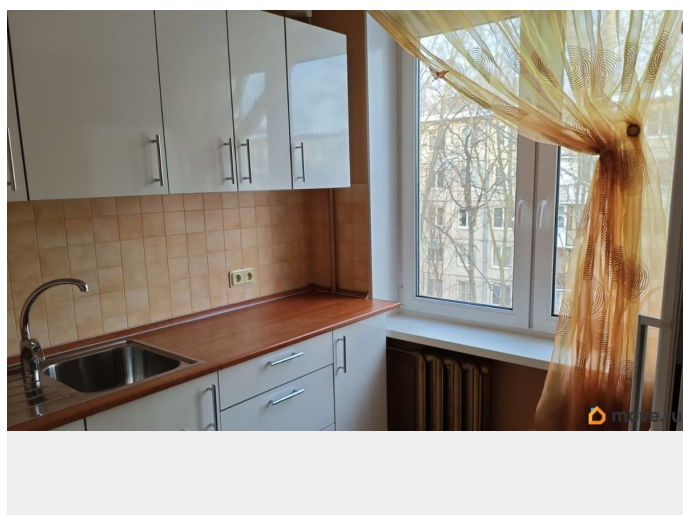

на авто. Васильевский остров ~25 минут на авто. - В пешей доступности есть вся необходимая инфраструктура гипермаркет Окей, Ашан, Перекресток, прочие магазины, торговые центры, кинотеатры, поликлиника, аптеки, пункты выдачи и пр. Во дворе обустроены детские площадки. Для прогулок рядом расположен Парк Победы