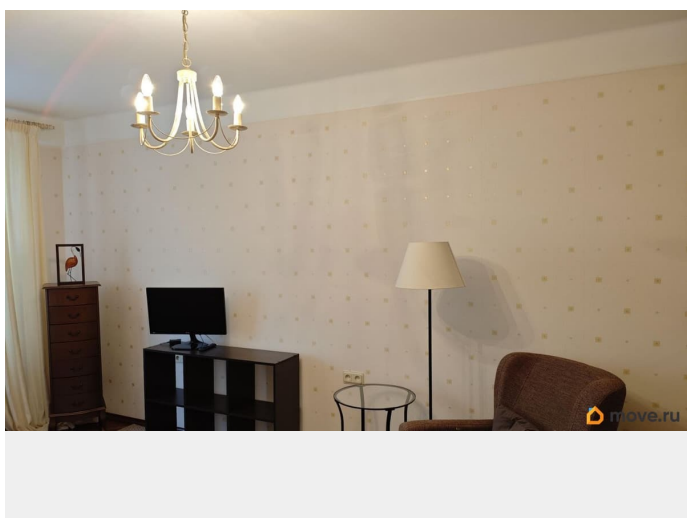

на авто. Васильевский остров ~25 минут на авто. - В пешей доступности есть вся необходимая инфраструктура гипермаркет Окей, Ашан, Перекресток, прочие магазины, торговые центры, кинотеатры, поликлиника, аптеки, пункты выдачи и пр. Во дворе обустроены детские площадки. Для прогулок рядом расположен Парк Победы